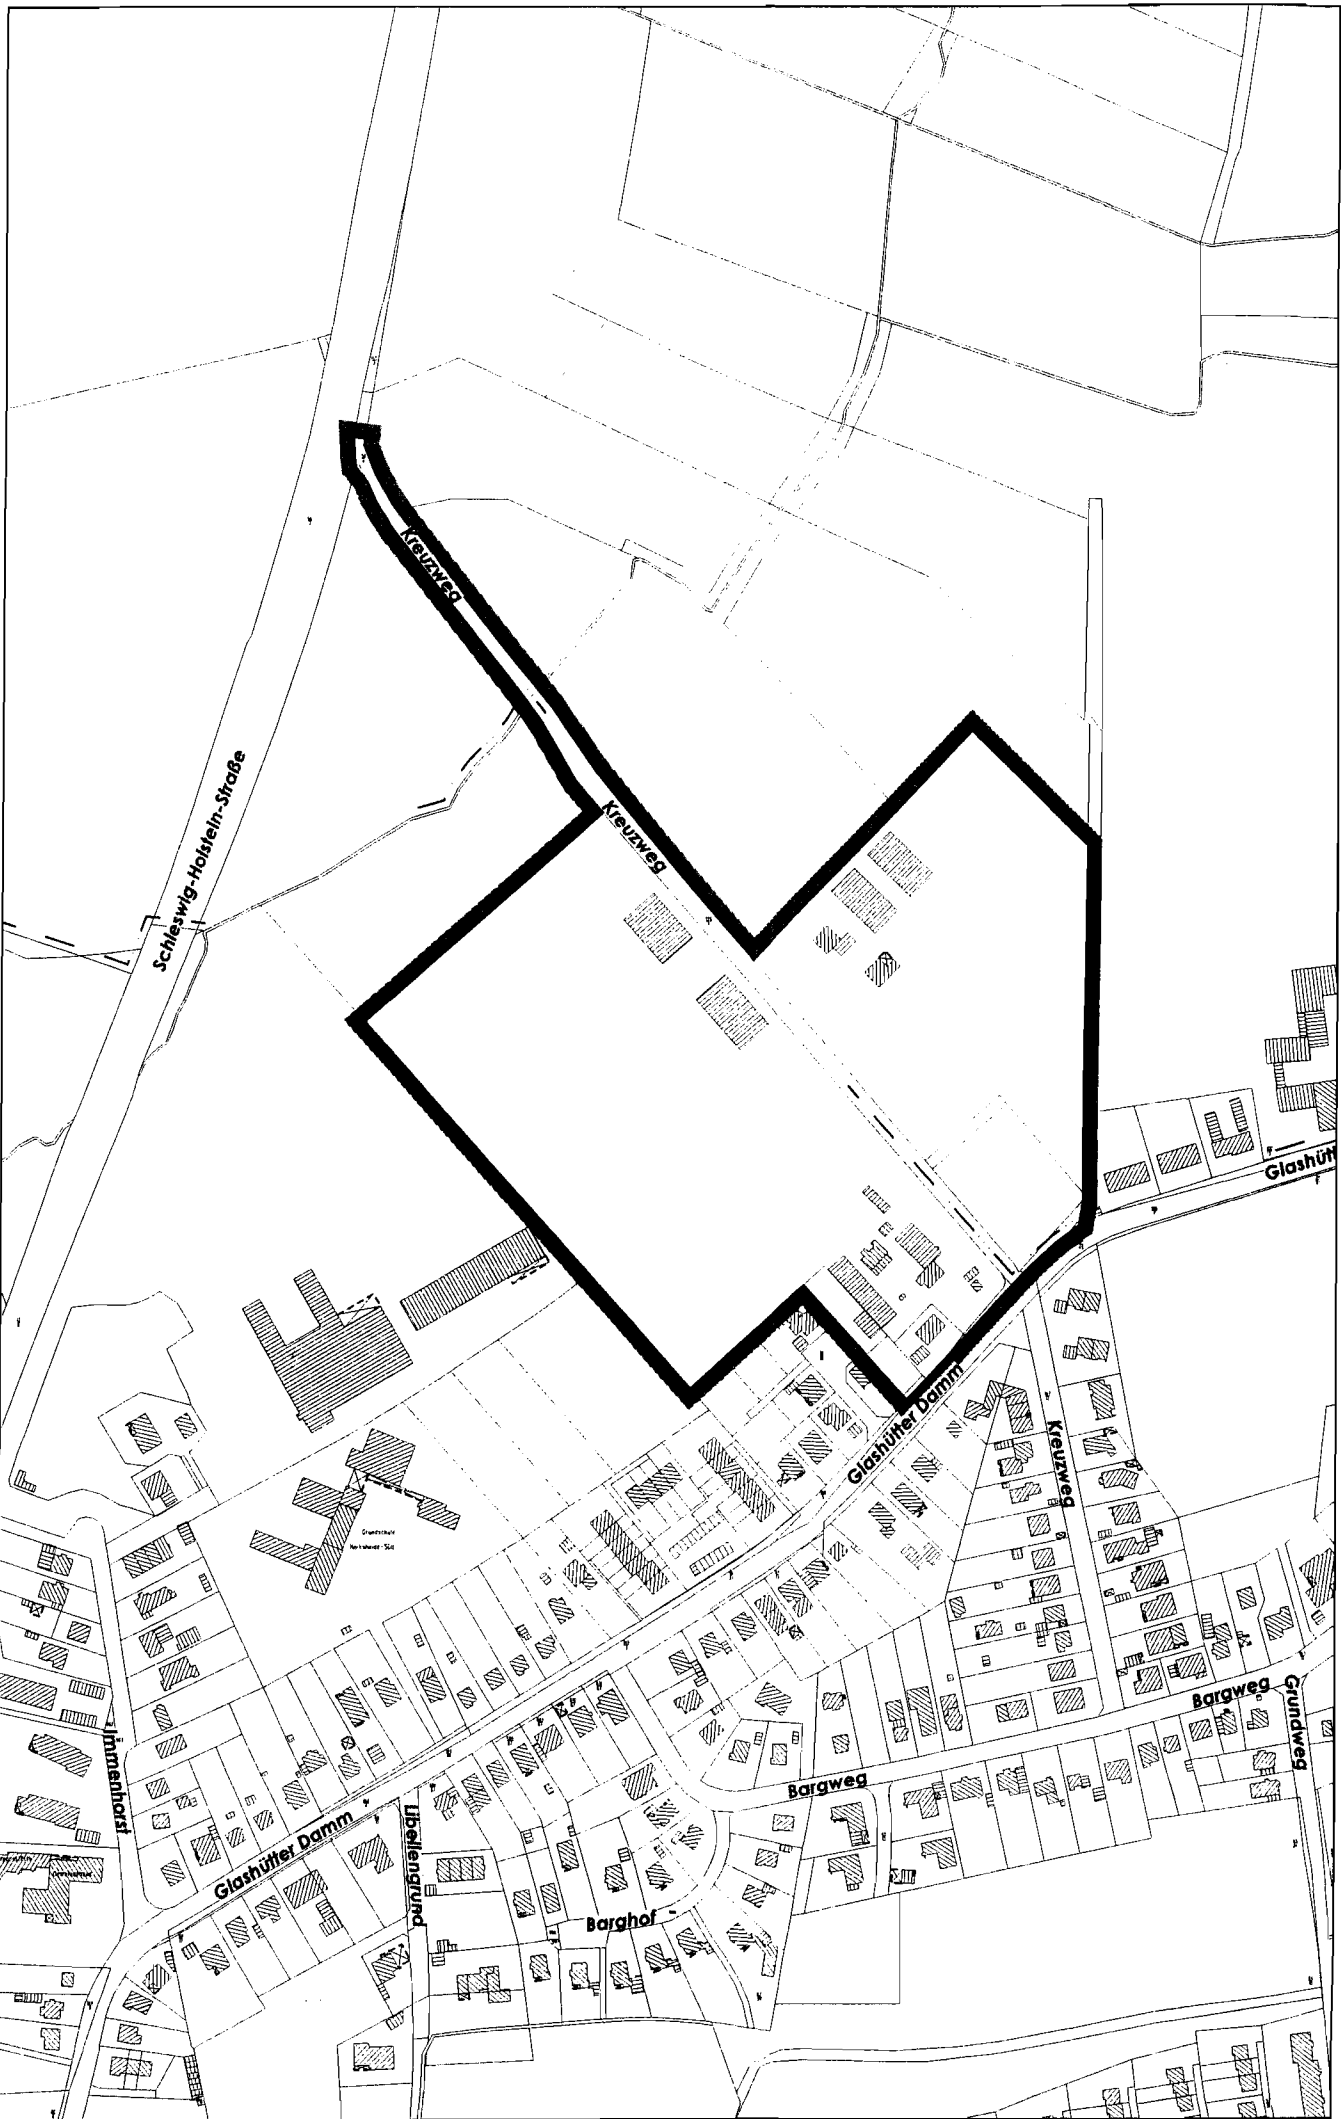

Bebauungsplan Nr. 282 Norderstedt "Kreuzweg"

Anlage 2: zur Vorlage Nr.: B 11 / 0460 des Stuv am 03.11. 2011

Betreff: B-Plan 282 "Kreuzweg"

Hier: Geltungsbereichsplan

© Stadt Norderstedt