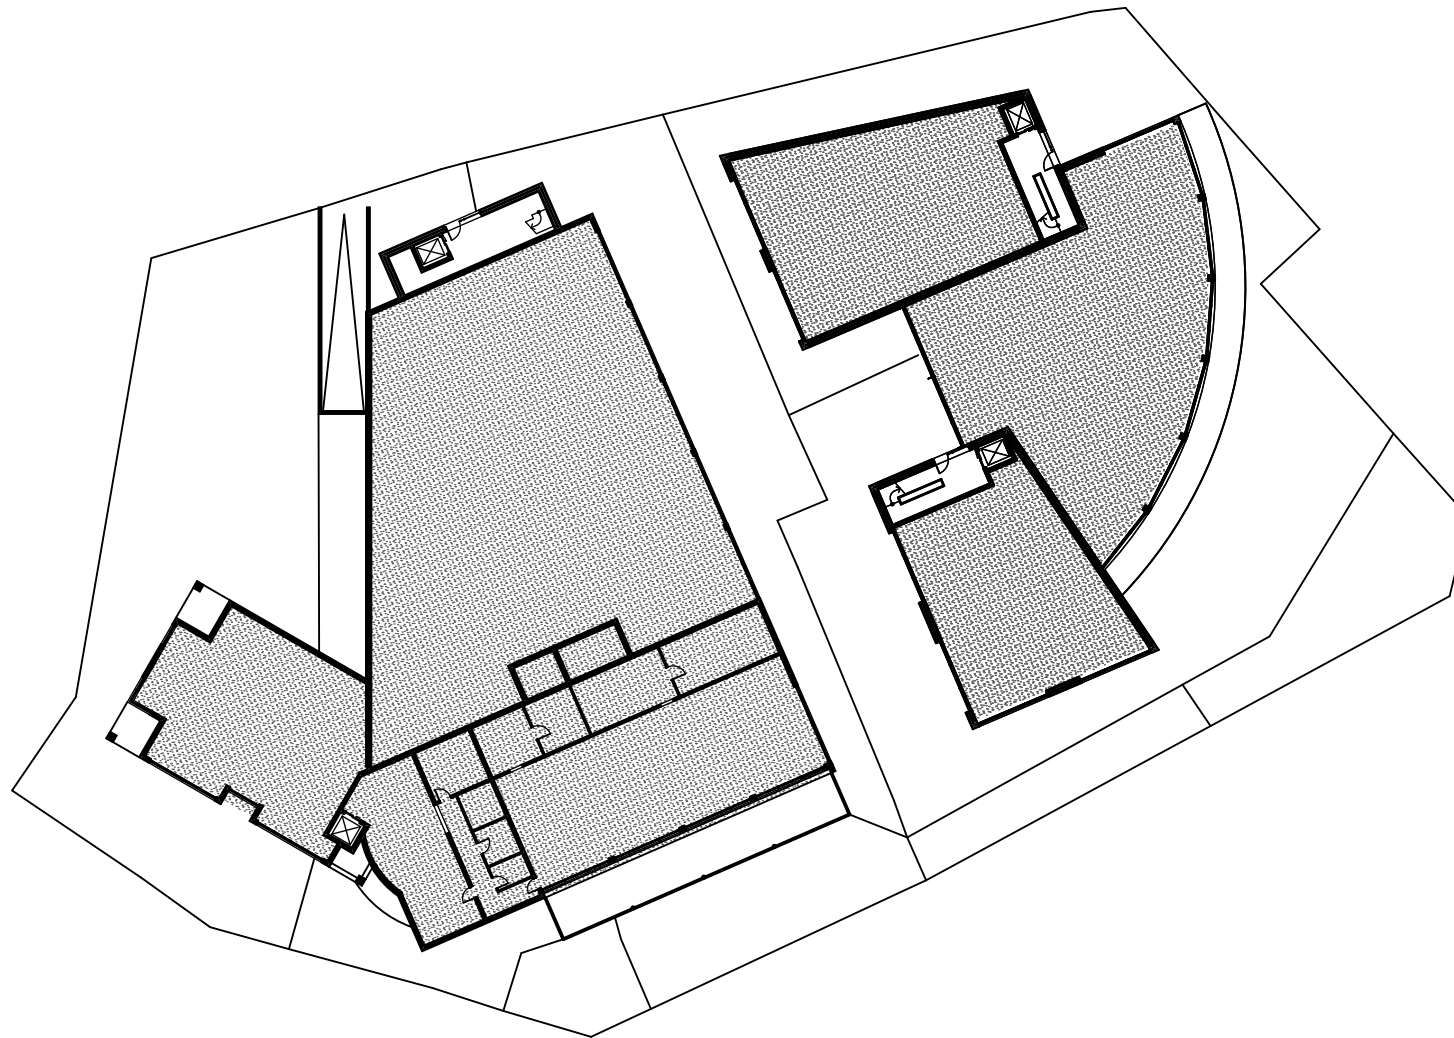

22848 Norderstedt

Erdgeschoss

i. M. 1:500

29-11-2016

FELDSIEN ARCHITEKTEN BDA

Am Schaafredder 8
24568 Kaltenkirchen
Tel.: 04191-91700
architekten@feldsien.de

Ochsenzoller Str. 103/105

22848 Norderstedt