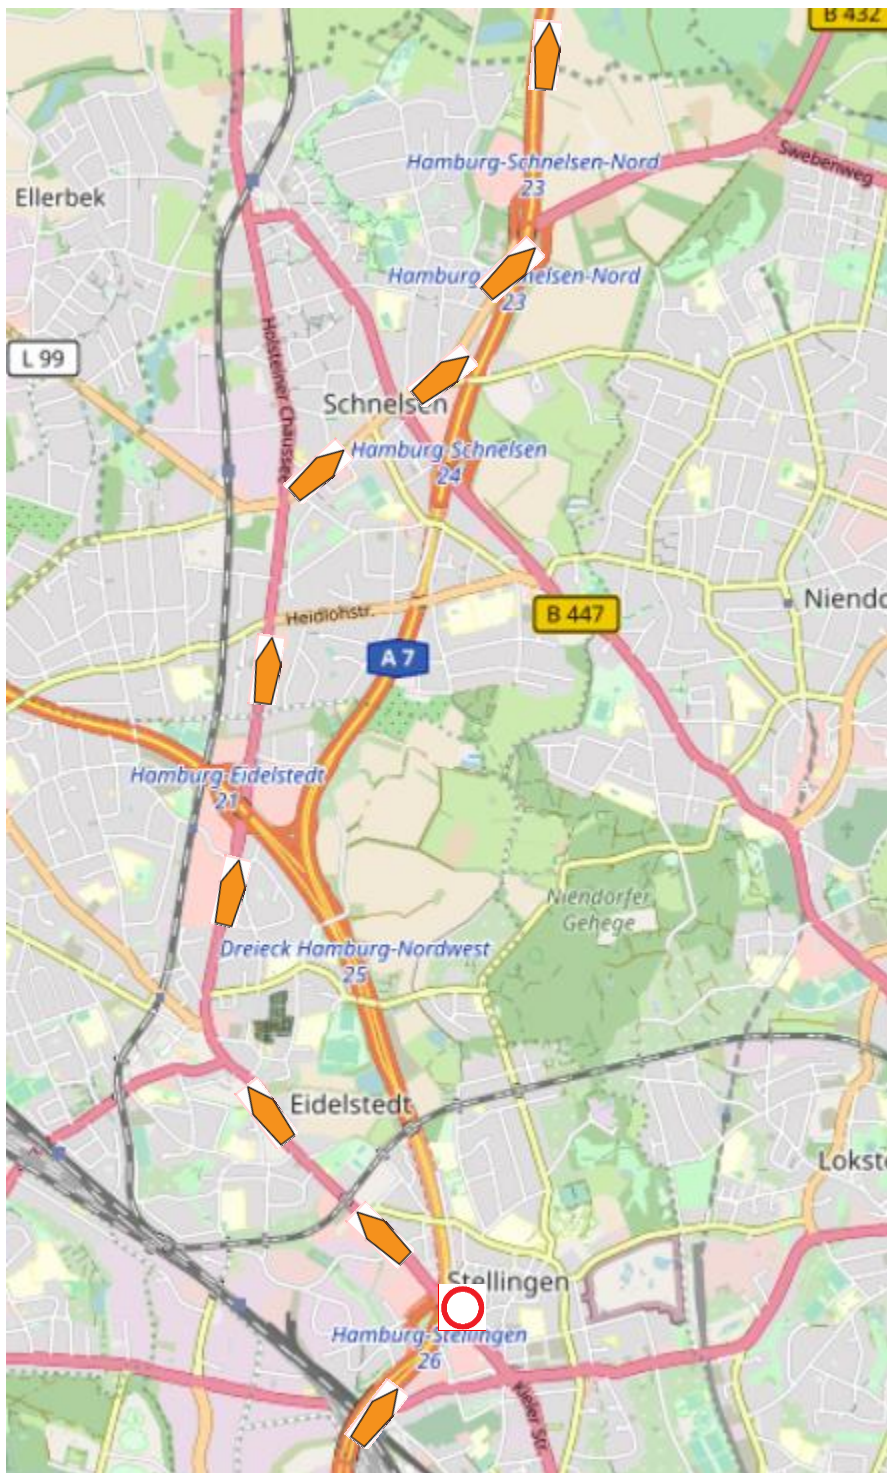

Sperrung der A7 Richtungsfahrbahn Nord zwischen AS-HH-Stellingen (26) und AS HH-Schnelsen (24)
innerstädtische Umleitungsempfehlung

Sperrung der A7 Richtungsfahrbahn Nord zwischen AS-HH-Stellungen (26) und AS HH-Schnelsen (24)
Großräumige Umleitungsempfehlung