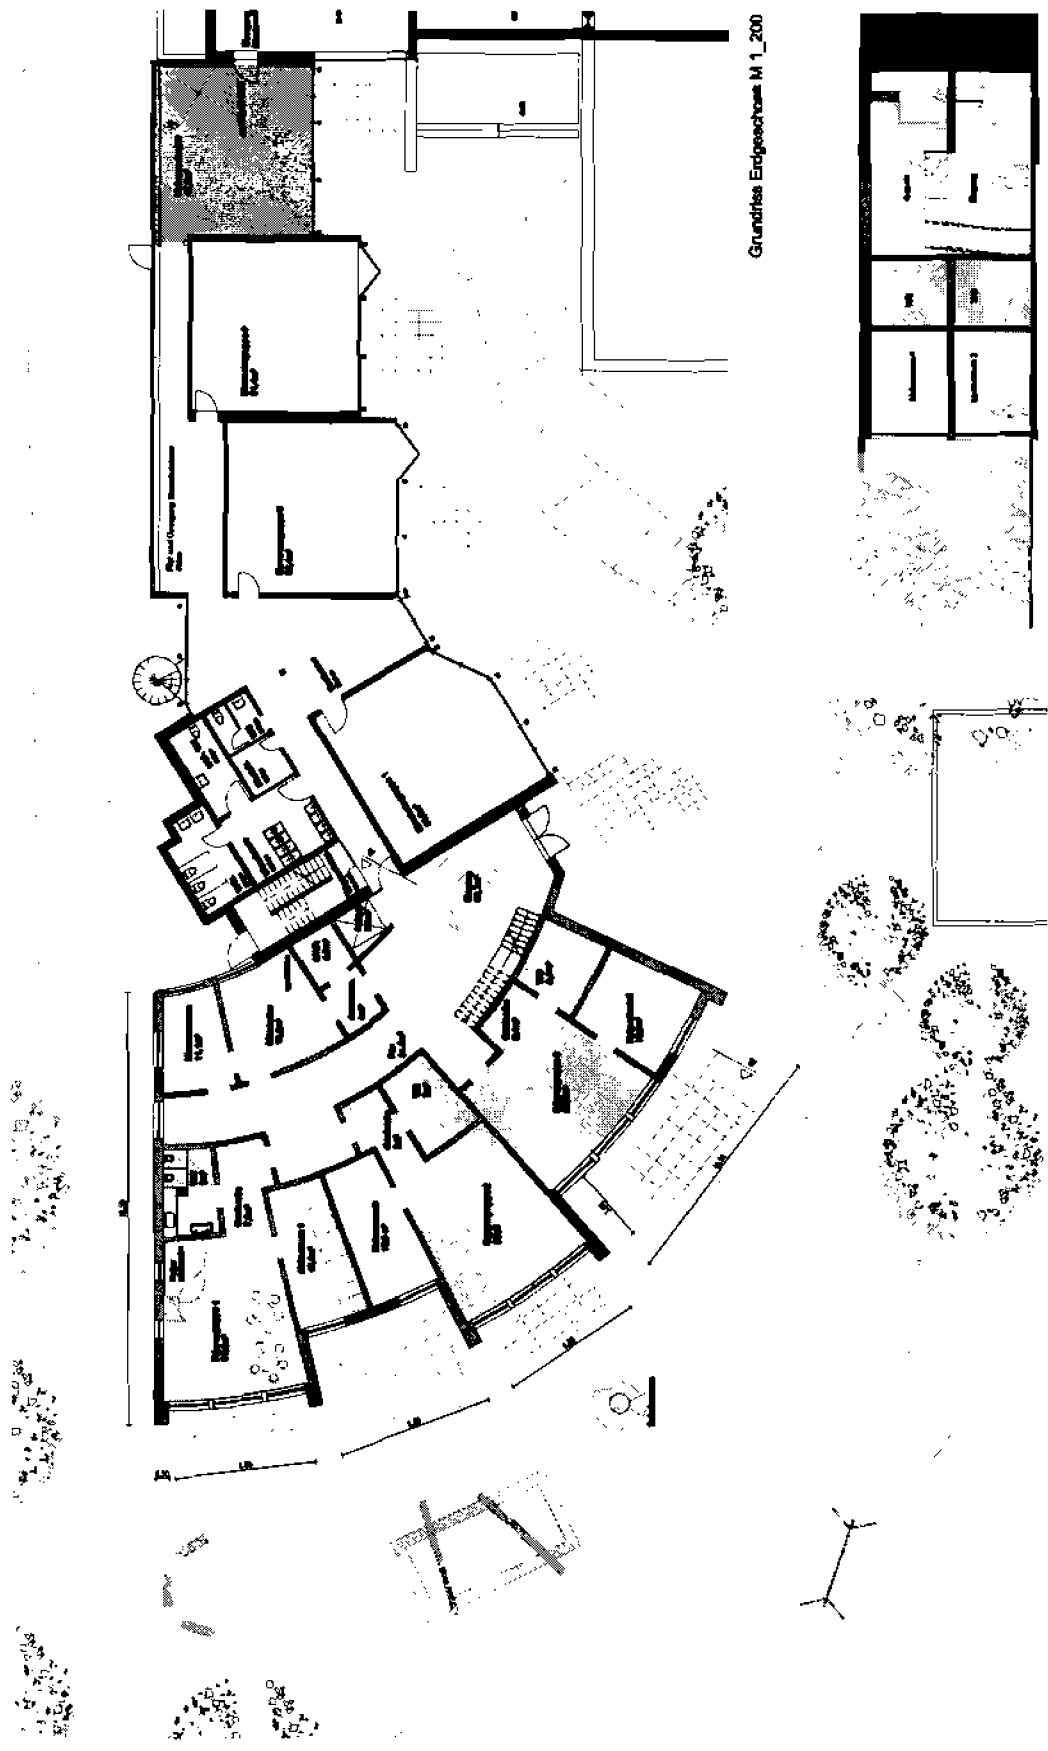

Anlage 2

**Dr. Julia Rothemanns Vordr. Berlin**
Urban und Landschaft der Kindertagesstätten Vordr., Inszenierung 1a, Nordstraße
143299

Luftpflanzt 1:1.000

PLAN
QUADRAT
MÄNTENDELT. ARCHITECTEN

Grundriss Erdgeschoss M 1_200

Schnitt A M 1_200

Ev.-Luth. Kirchengemeinde Vicelin Schalom
 Umbau und Neubau der Kindertagesstätte Vicelin, Immenhorst 1a, Nordensieck
 15.12.2010

PLAN QUADRAT
 NASTENLIFE ARCHITECTEN

Grundriss Obergeschoss M 1_200

Ansicht Süd M 1_200

Ev-Luth. Kirchengemeinde Vlotho
 Umbau und Neubau der Kindertagesstätte Vlotho, Emmenloot 1a, Vlotho
 16.02.2019

PLAN QUADRAT
 HASTEN TEUFEL ARCHITECTEN