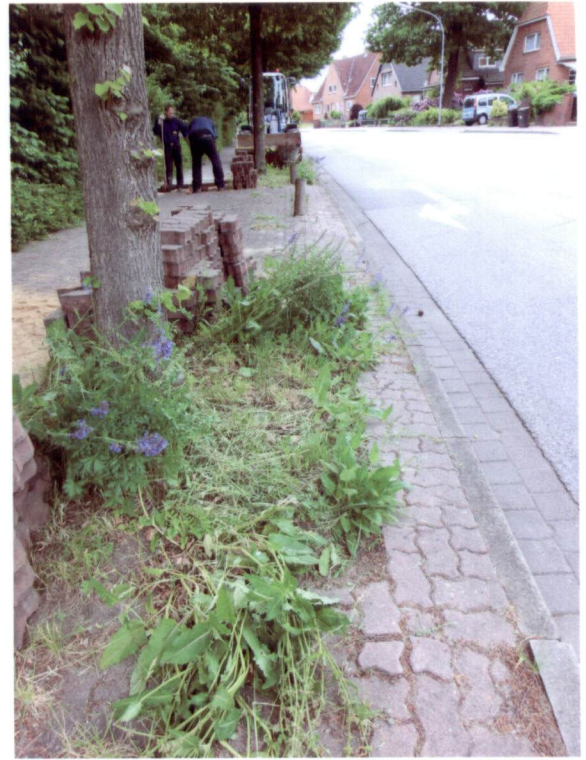

06. 06. 2012

Bild 2

Bild 3

Bild 1

Bild 4

Bild 5

Uwe Engel SPD

Anfrage an die Verwaltung der Stadt Norderstedt.

Betrifft. Grünflächenpflege in der Stadt, hier Friedrich-Ebert-Straße

Anhand der zur Erklärung beigefügten Fotos bitte ich um Beantwortung meiner Fragen.

Bild: 1 Hier sieht man mehrere frisch gemähte Baumscheiben.

Bild: 2, 3 und 4 Zeigen Baumscheiben die nur „teilweise“ gemäht wurden!

Bild: 5 bei dieser Baumscheibe ist das Mähgerät nur auf einer Fläche von rund 50 cm<sup>2</sup> in den Bewuchs der Baumscheibe hineingehalten worden.

Die Anwohner schütteln mit den Köpfen und können so etwas nicht mehr nachvollziehen!

Anlage Fotos.

A handwritten signature in black ink, appearing to read 'Uwe Engel', written in a cursive style.