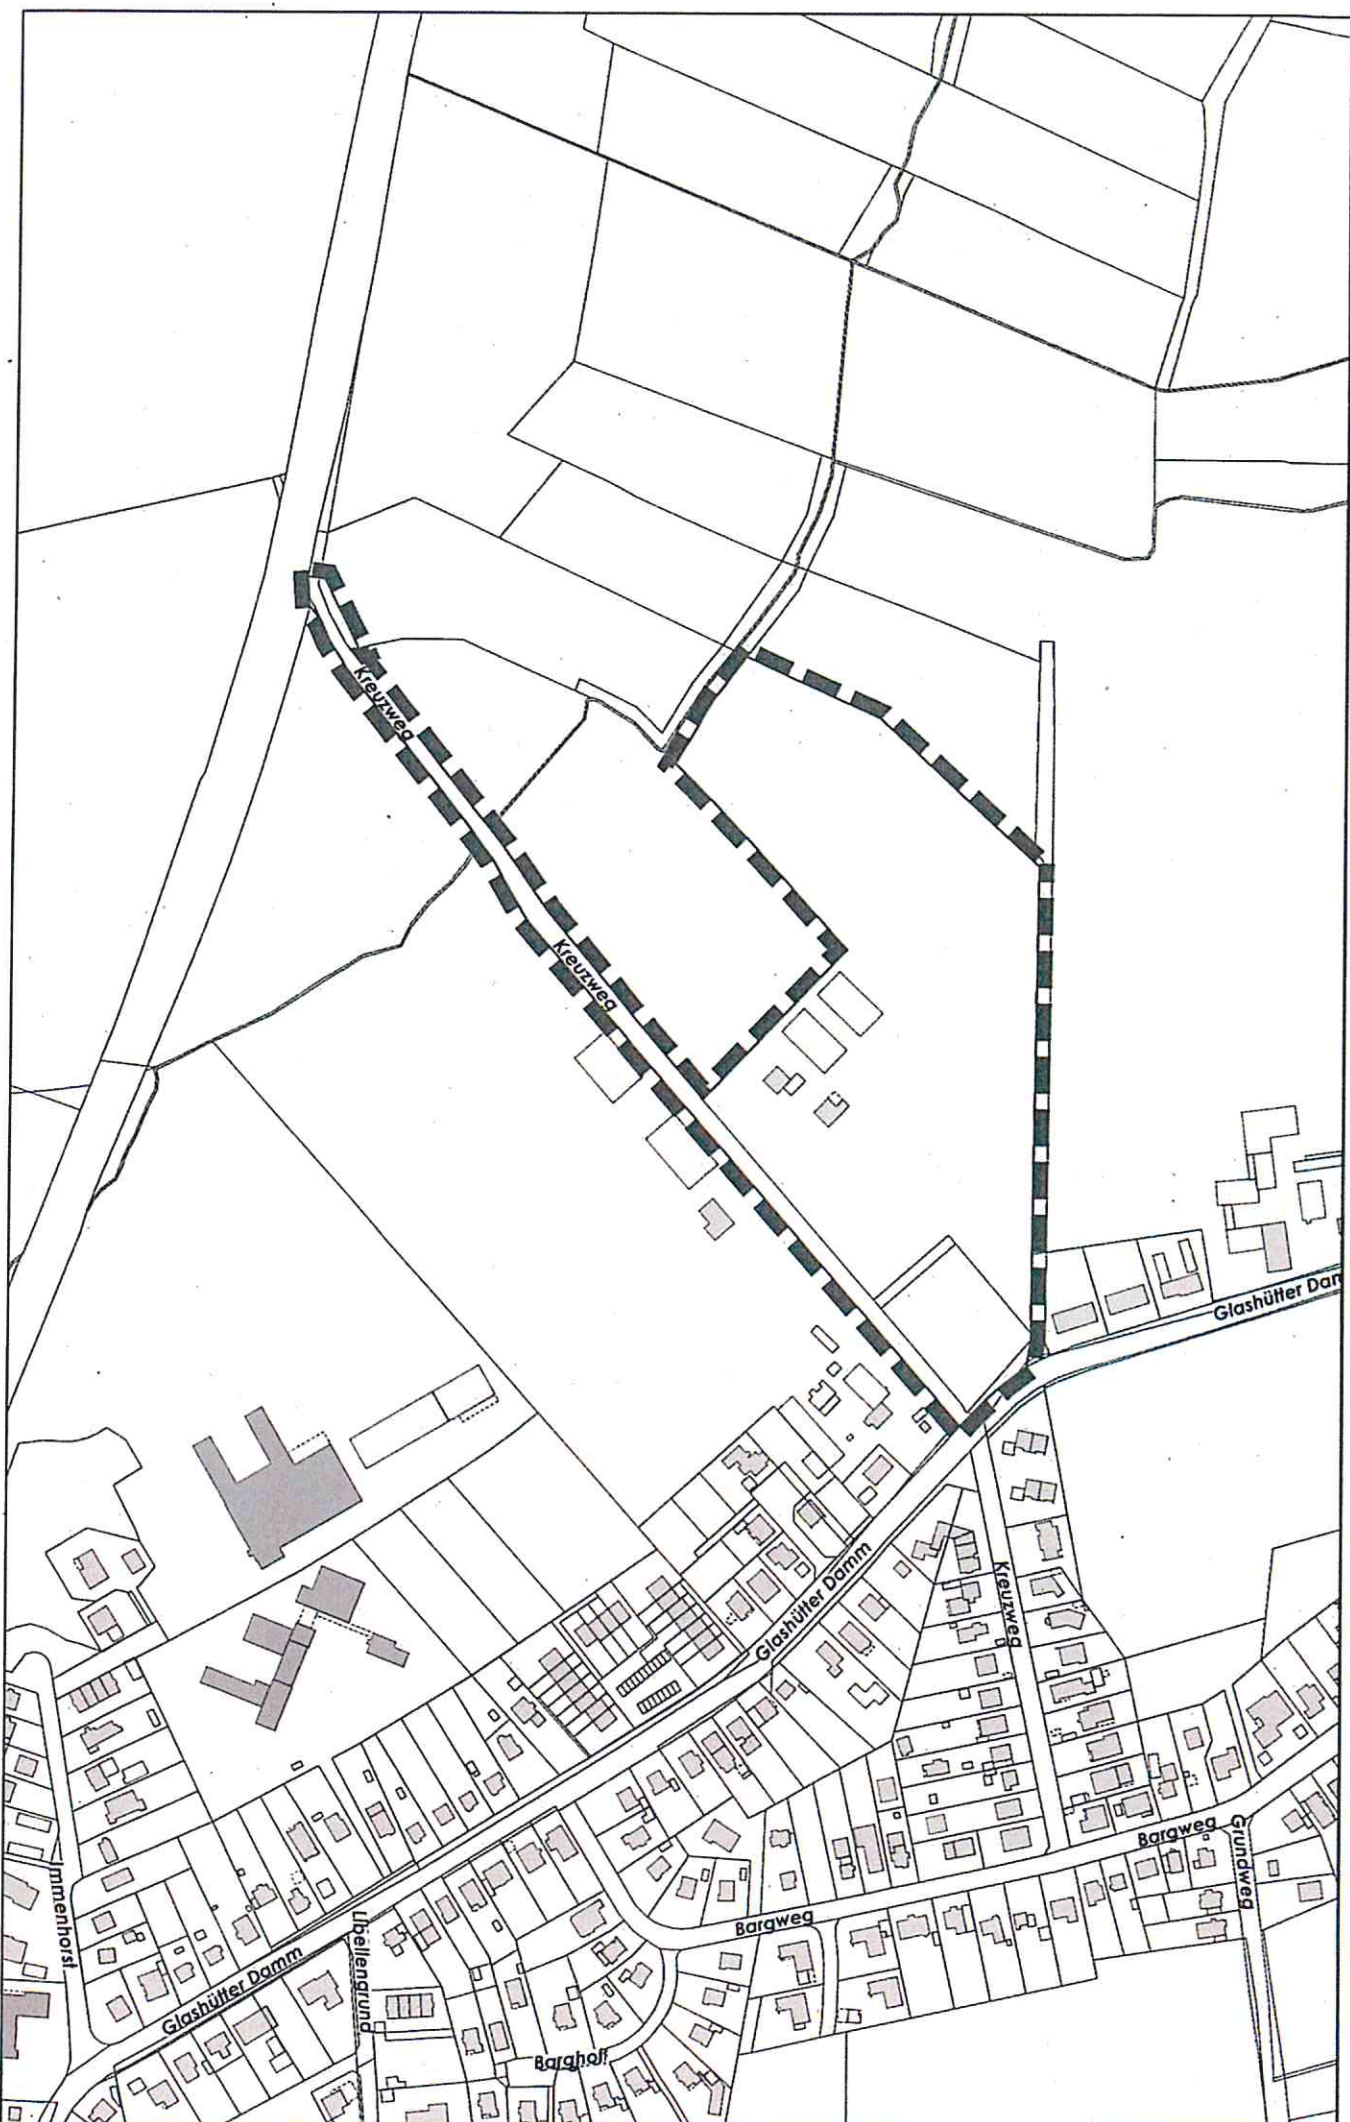

Bebauungsplan Nr. 282 Norderstedt "Kreuzweg"

Anlage 1: zur Vorlage Nr.: B 16 / 0183 des Stuv am 02.06.2016 und der Stadtvertretung am 19.07.2016

Betreff: B-Plan 282 "Kreuzweg"

Hier: Übersichtsplan mit Darstellung des Plangebietes des B-Planes Nr. 282

© Stadt Norderstedt

30.07.2014

B282No (Übersicht)

1:4000