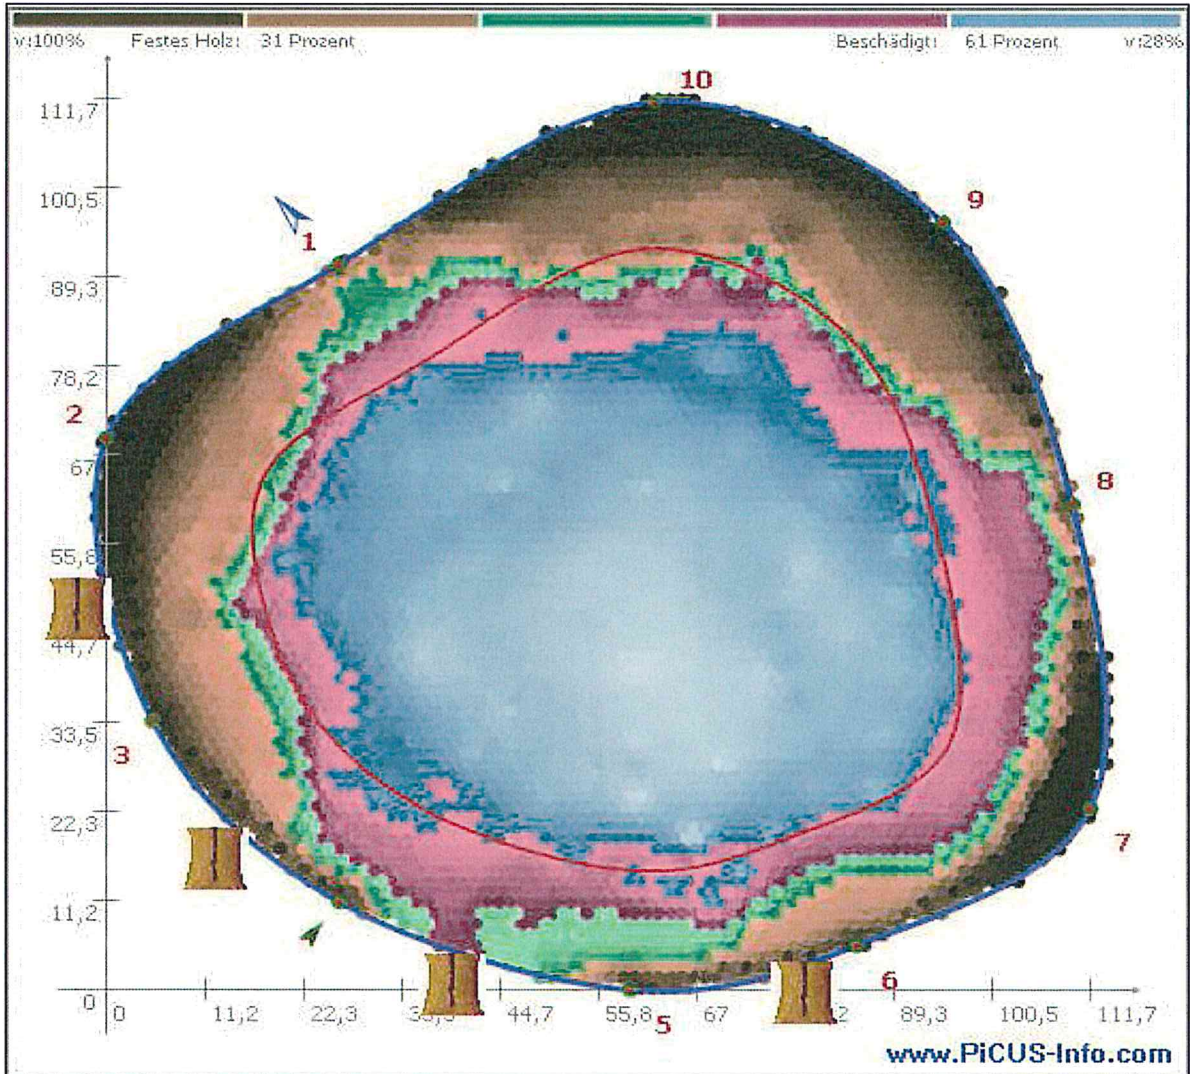

# Schallgeschwindigkeitsmessung

Baum-Nummer : S-6289

Messebenenhöhe: 30 cm

2017.07.14