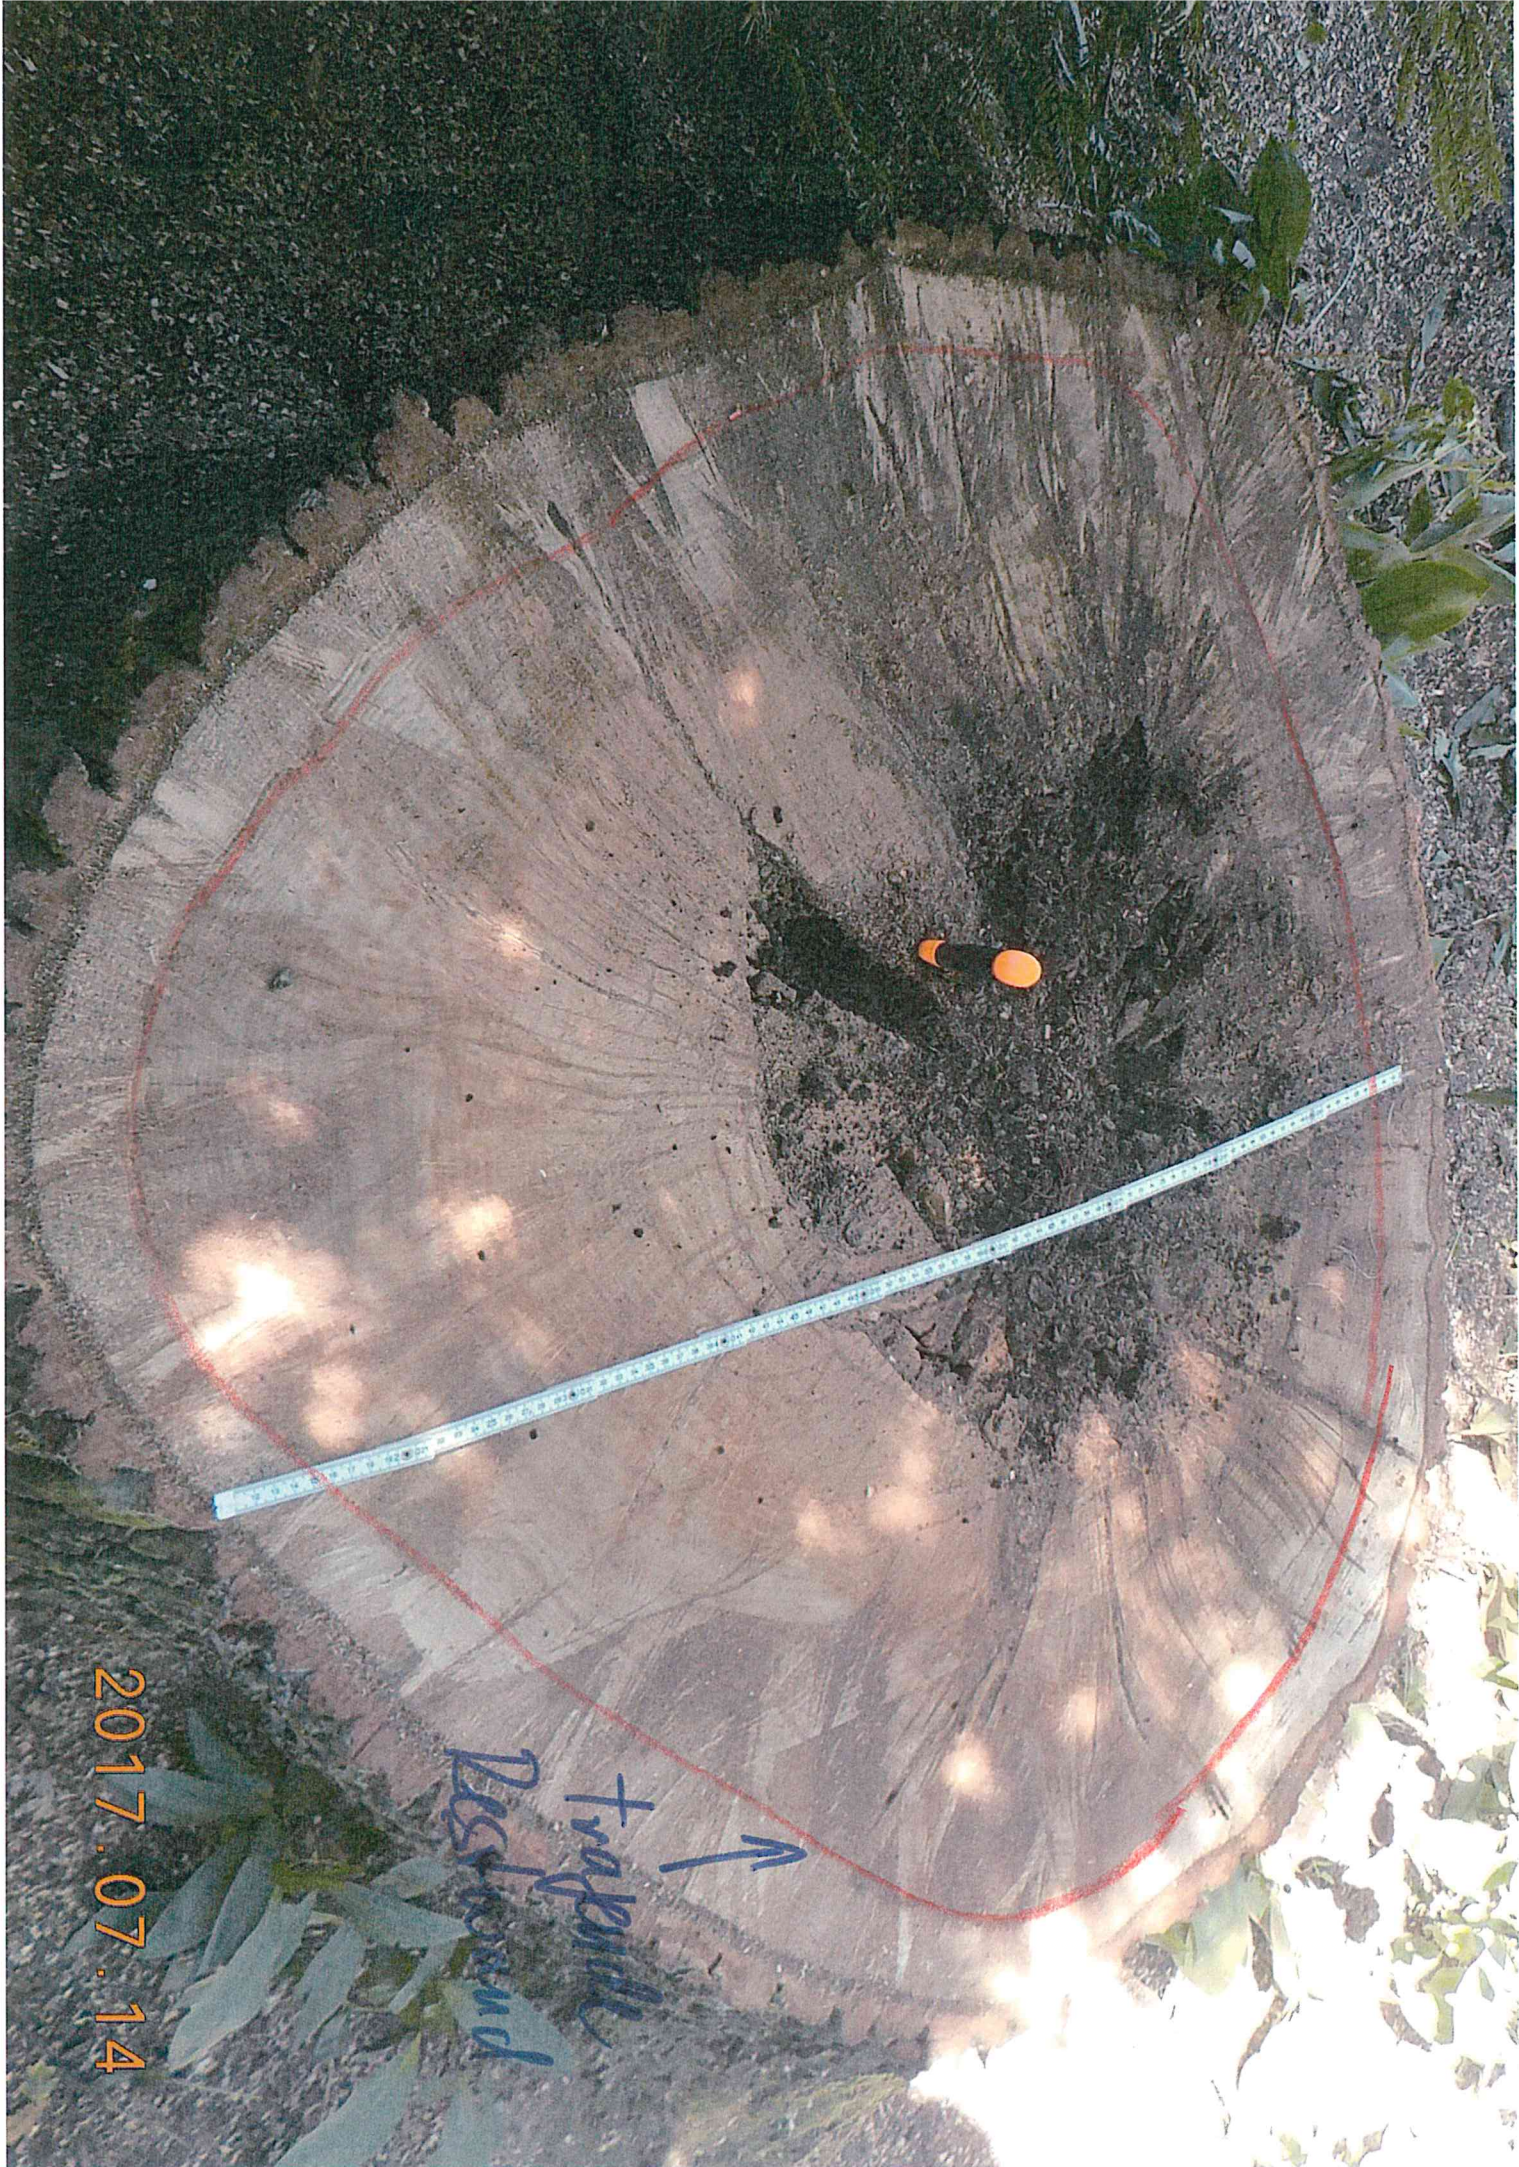

# Schallgeschwindigkeitsmessung

Baum-Nummer : S-6289

Messebenenhöhe: 30 cm

2017.07.14