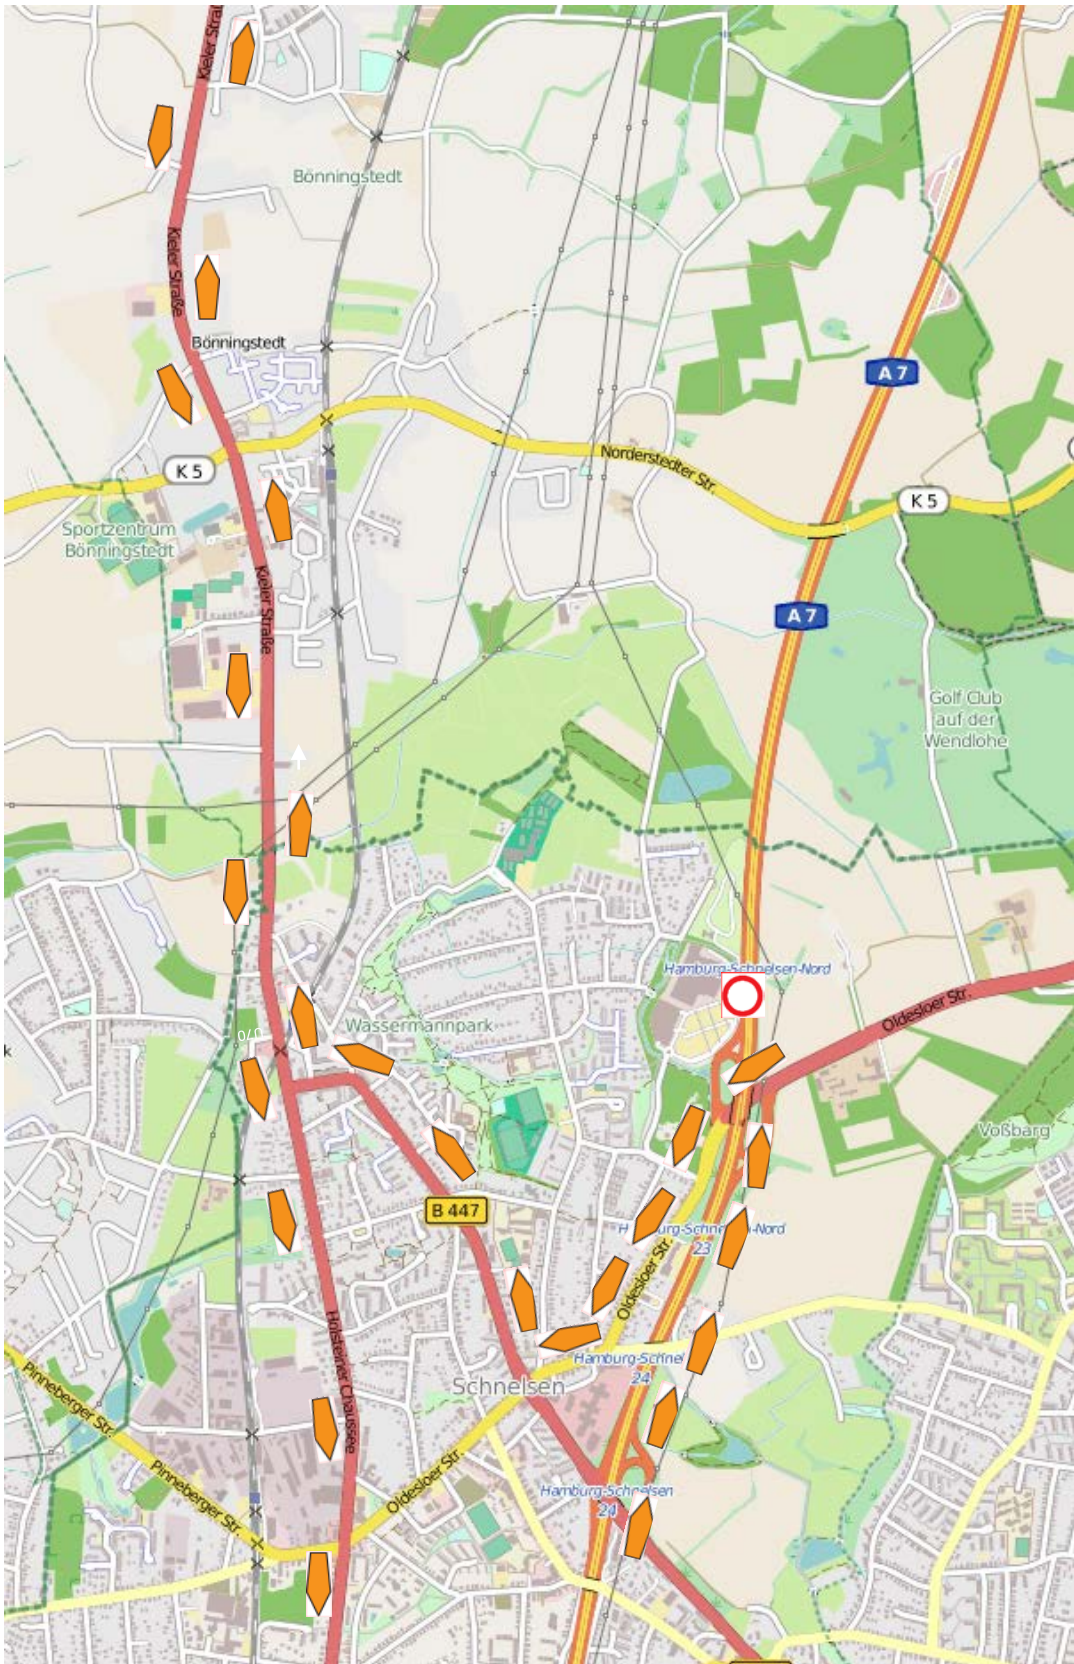

Vollsperrung A 7 zwischen AS HH-Schnelsen Nord
und AS Quickborn von Sonnabend 16.09., 21:00 Uhr,
bis Sonntag 17.09., 9:00 Uhr (Ansicht Süd)

Vollsperrung A 7 zwischen AS HH-Schnelsen Nord
und AS Quickborn von Sonnabend 16.09., 21:00 Uhr,
bis Sonntag 17.09., 9:00 Uhr (Ansicht Süd)

Vollsperrung A 7 zwischen AS HH-Schnelsen Nord
und AS Quickborn von Sonnabend 16.09., 21:00 Uhr
bis Sonntag 17.09., 9:00 Uhr (Ansicht Nord)