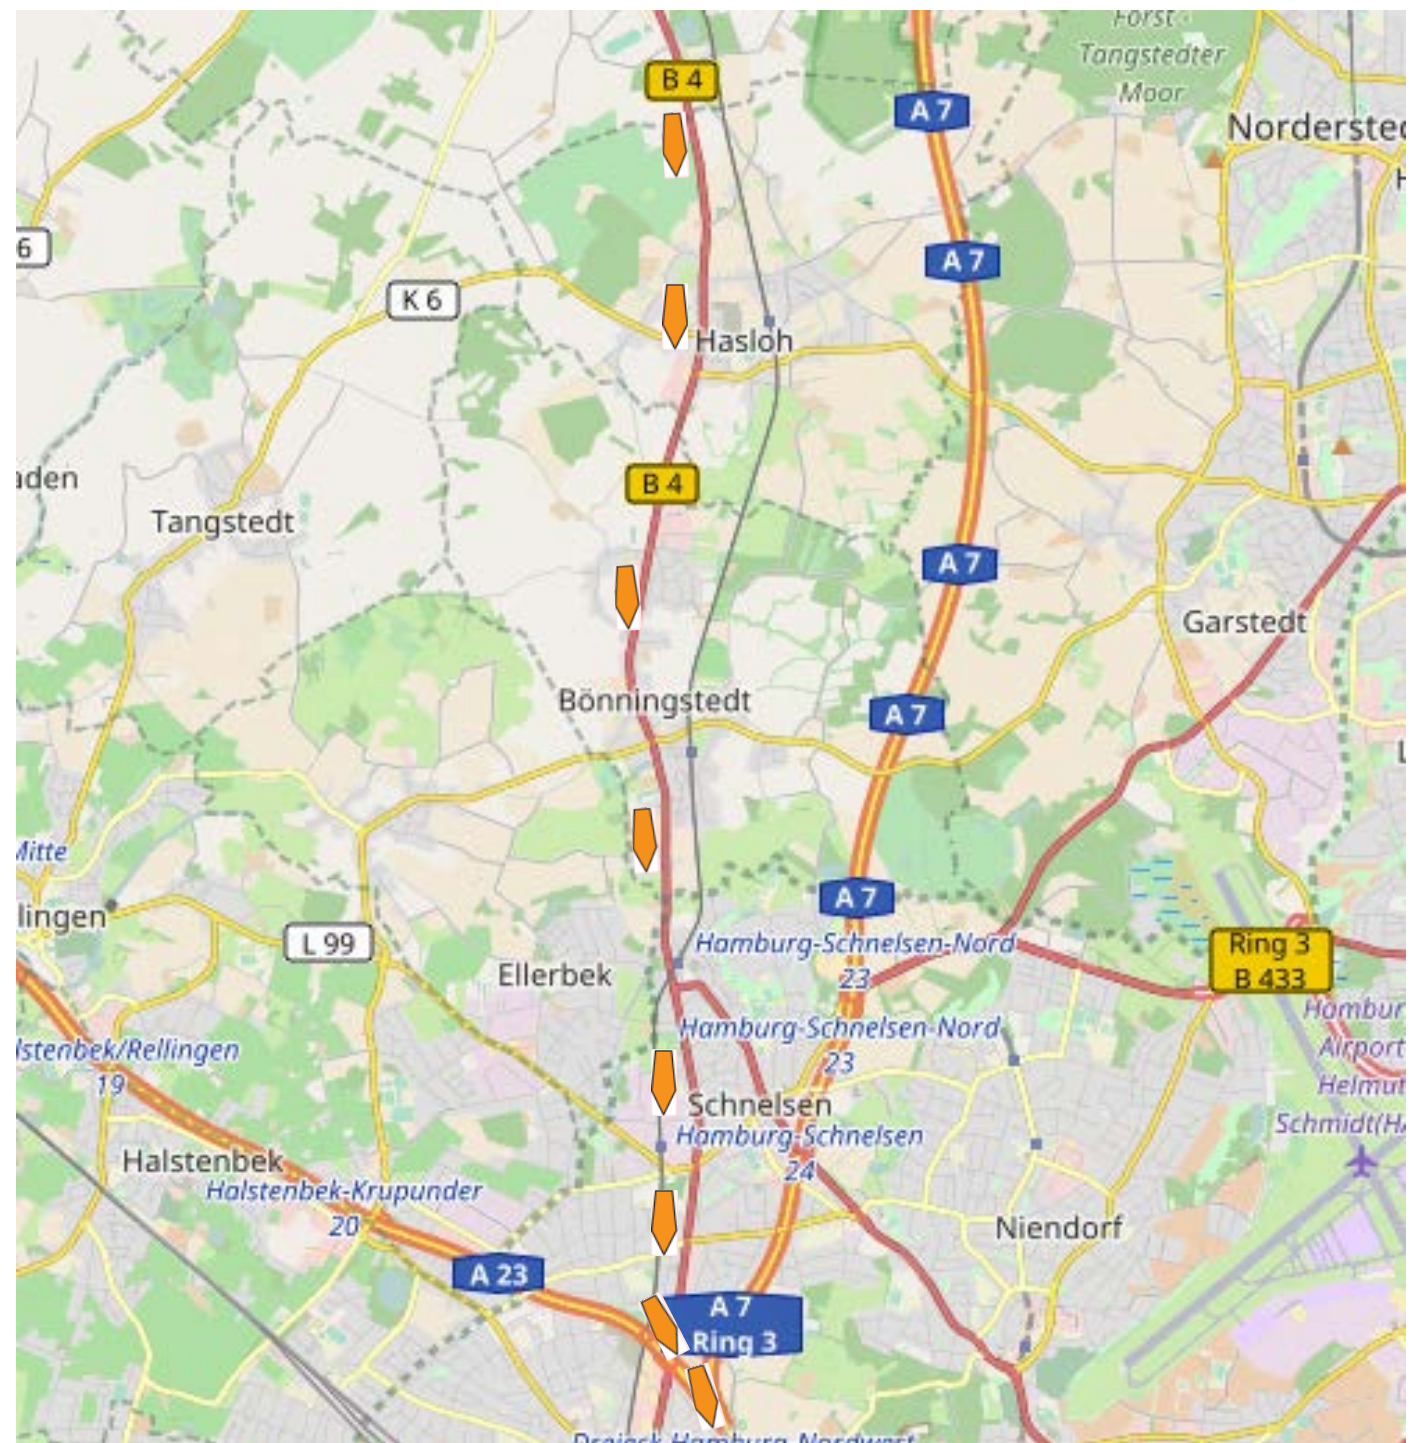

Vollsperrung A 7 zwischen AS HH-Schnelsen Nord
und AS Quickborn von Sonnabend 16.09., 21:00 Uhr,
bis Sonntag 17.09., 9:00 Uhr (Ansicht Süd)

Vollsperrung A 7 zwischen AS HH-Schnelsen Nord
und AS Quickborn von Sonnabend 16.09., 21:00 Uhr,
bis Sonntag 17.09., 9:00 Uhr (Ansicht Süd)

Vollsperrung A 7 zwischen AS HH-Schnelsen Nord
und AS Quickborn von Sonnabend 16.09., 21:00 Uhr
bis Sonntag 17.09., 9:00 Uhr (Ansicht Nord)