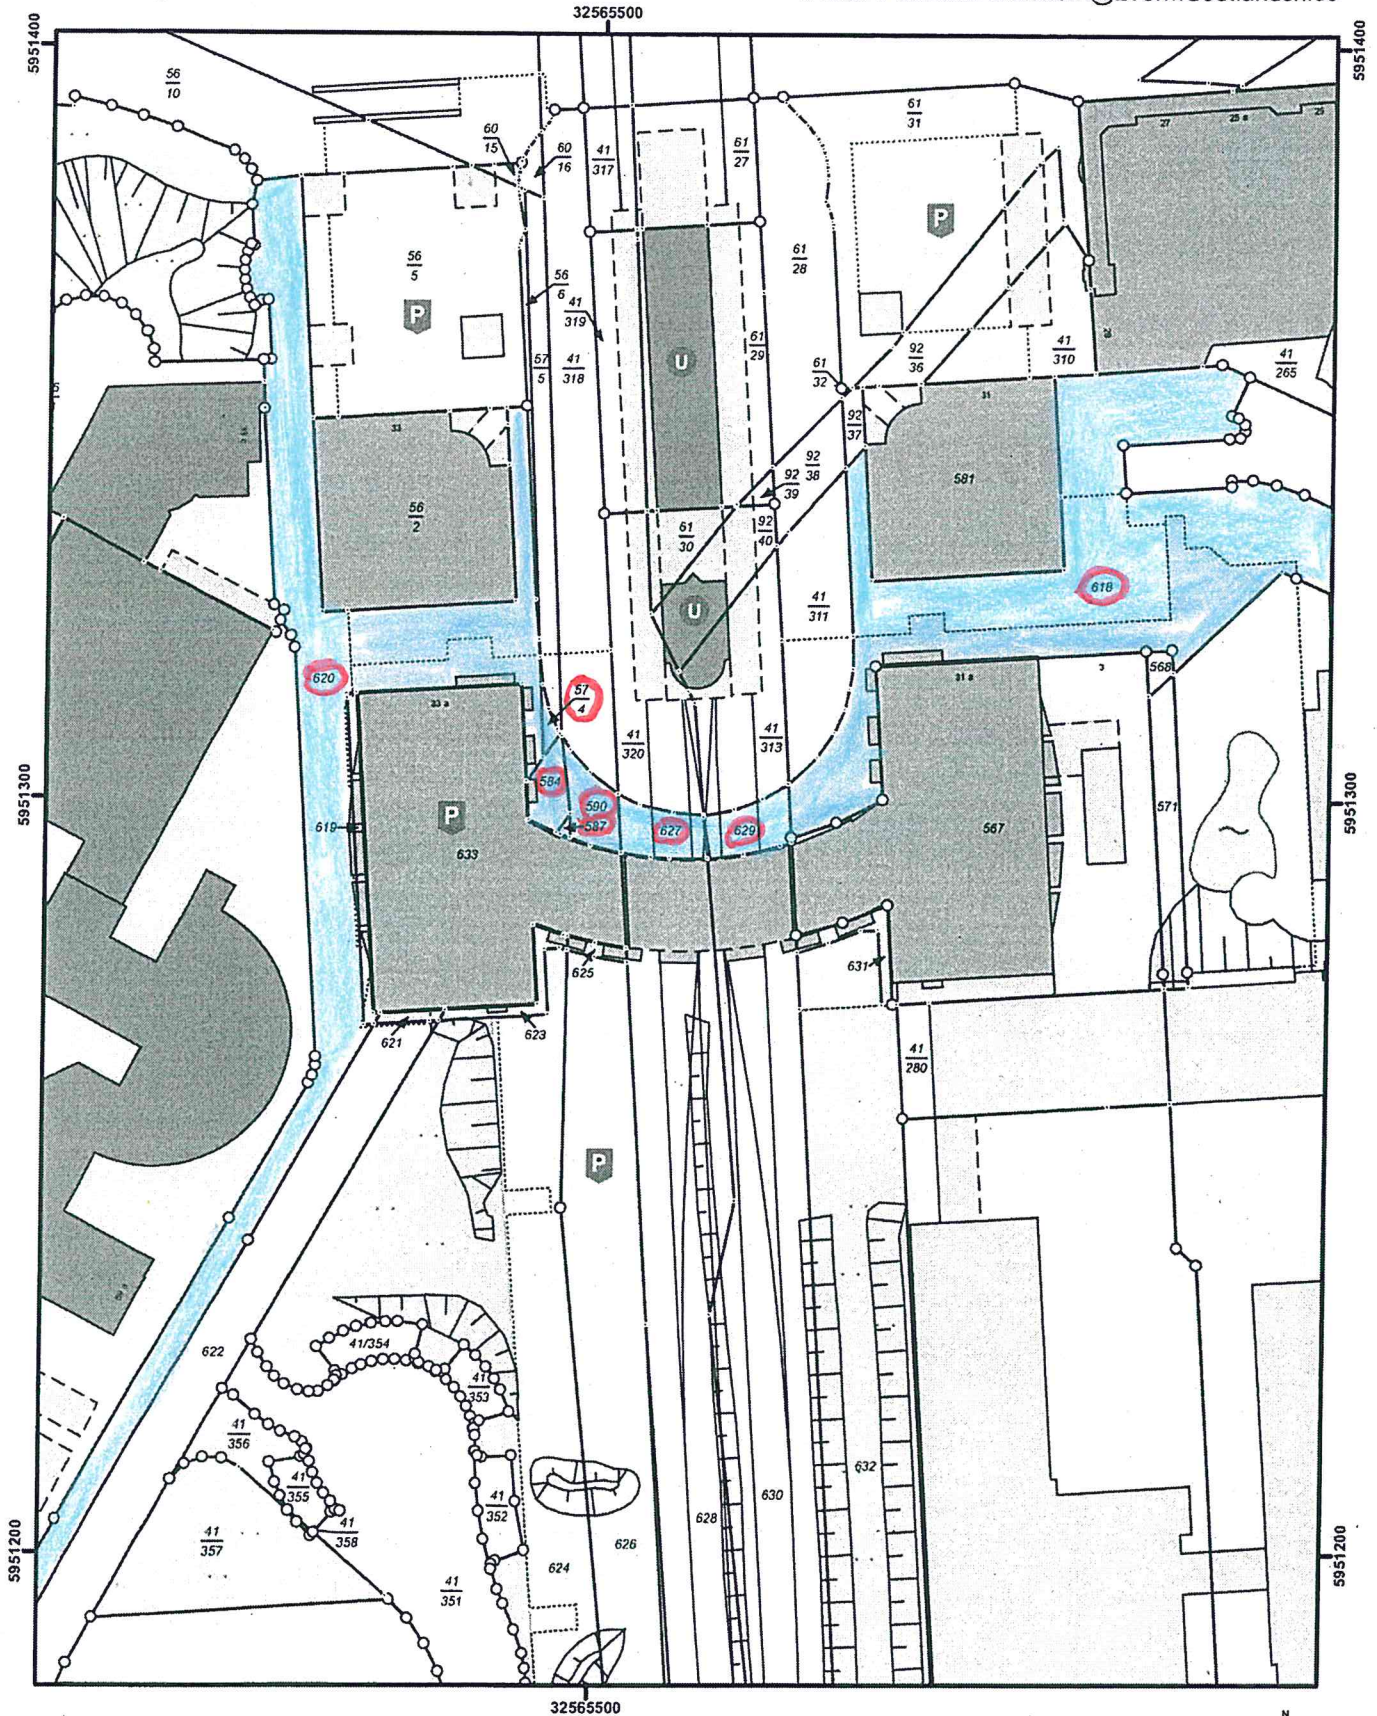

Auszug aus dem Liegenschaftskataster

Liegenschaftskarte 1 : 1000

Erstellt am 22.2.2018

Flurstück: 633
Flur: 6
Gemarkung: Garstedt

Gemeinde: Norderstedt
Kreis: Segeberg

Landesamt für Vermessung und Geoinformation Schleswig-Holstein

Erteilende Stelle: Katasteramt
Langeloh 65 b
25337 Elmshorn
Telefon: (04121) 57998-0

E-Mail: Poststelle-Elmshorn@LVermGeo.landsh.de

Maßstab 1 : 1000 Meter

Für den Maßstab dieses Auszuges aus dem Liegenschaftskataster ist der ausgedruckte Maßstabsbalken maßgebend. Dieser Auszug ist maschinell erstellt und wird nicht unterschrieben. Vervielfältigung, Umarbeitung, Veröffentlichung und Weitergabe an Dritte nur mit Zustimmung des Landesamtes für Vermessung und Geoinformation Schleswig-Holstein oder zum eigenen Gebrauch (z.B. Vermessung und Katasteramt) ist zulässig. (Stand: 12.05.2004, zuletzt geändert durch Verordnung vom 12.02.2015)