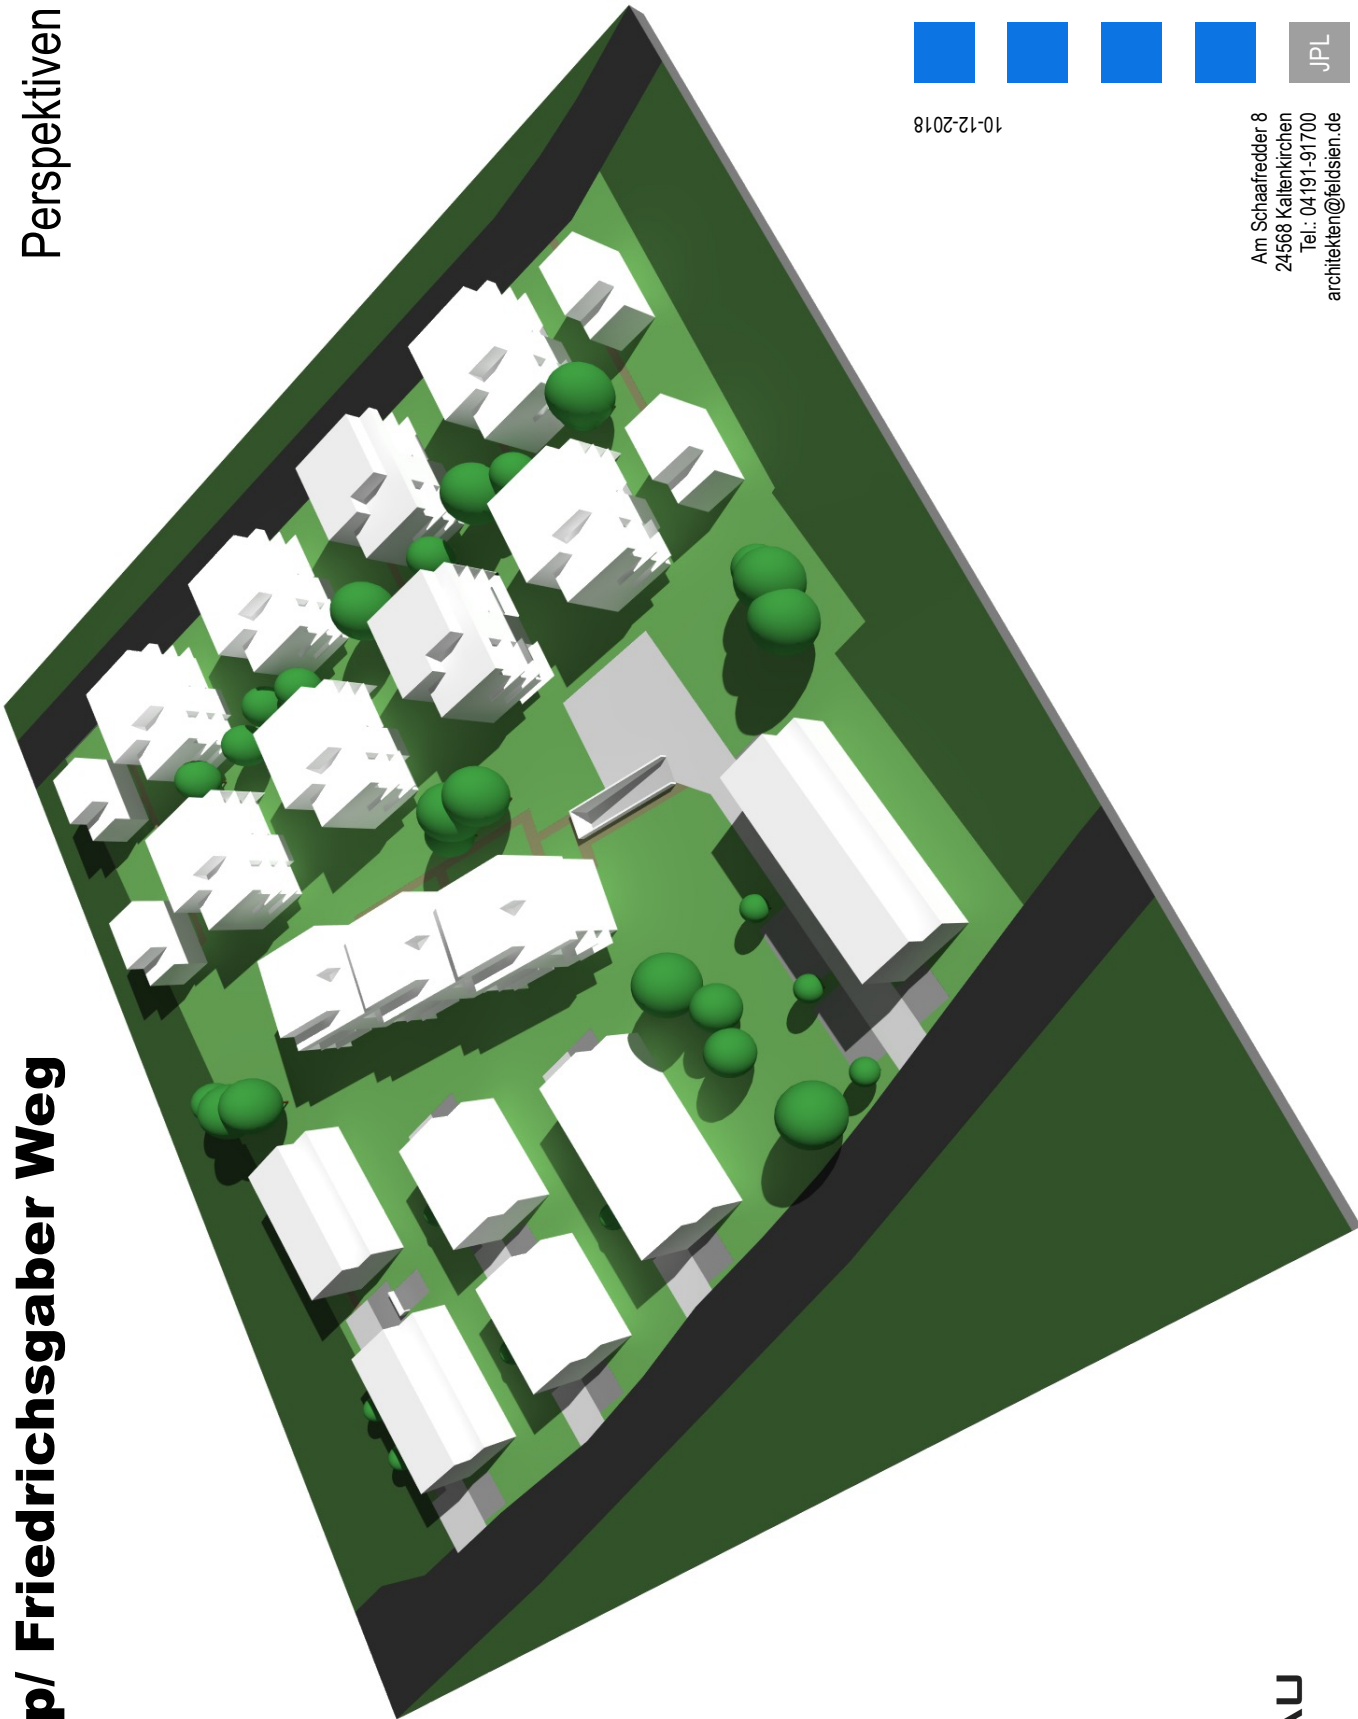

Falkenkamp/ Friedrichsgaber Weg

06-02-2019

FELDSIEN ARCHITEKTEN BDA
PartGmbH

Lageplan
M 1: 750

Am Schaafredder 8
24568 Kaltenkirchen
Tel.: 04191-91700
architekten@feldsien.de

Falkenkamp/ Friedrichsgaber Weg

Perspektiven 01

Anlage 4d

PartGmbH

FELDSIEN ARCHITECTEN BDA

10-12-2018

Am Schaafredder 8
24568 Kallenkirchen
Tel.: 04191-91700
architekten@feldsien.de

PLUS BAU

Falkenkamp/ Friedrichsgaber Weg