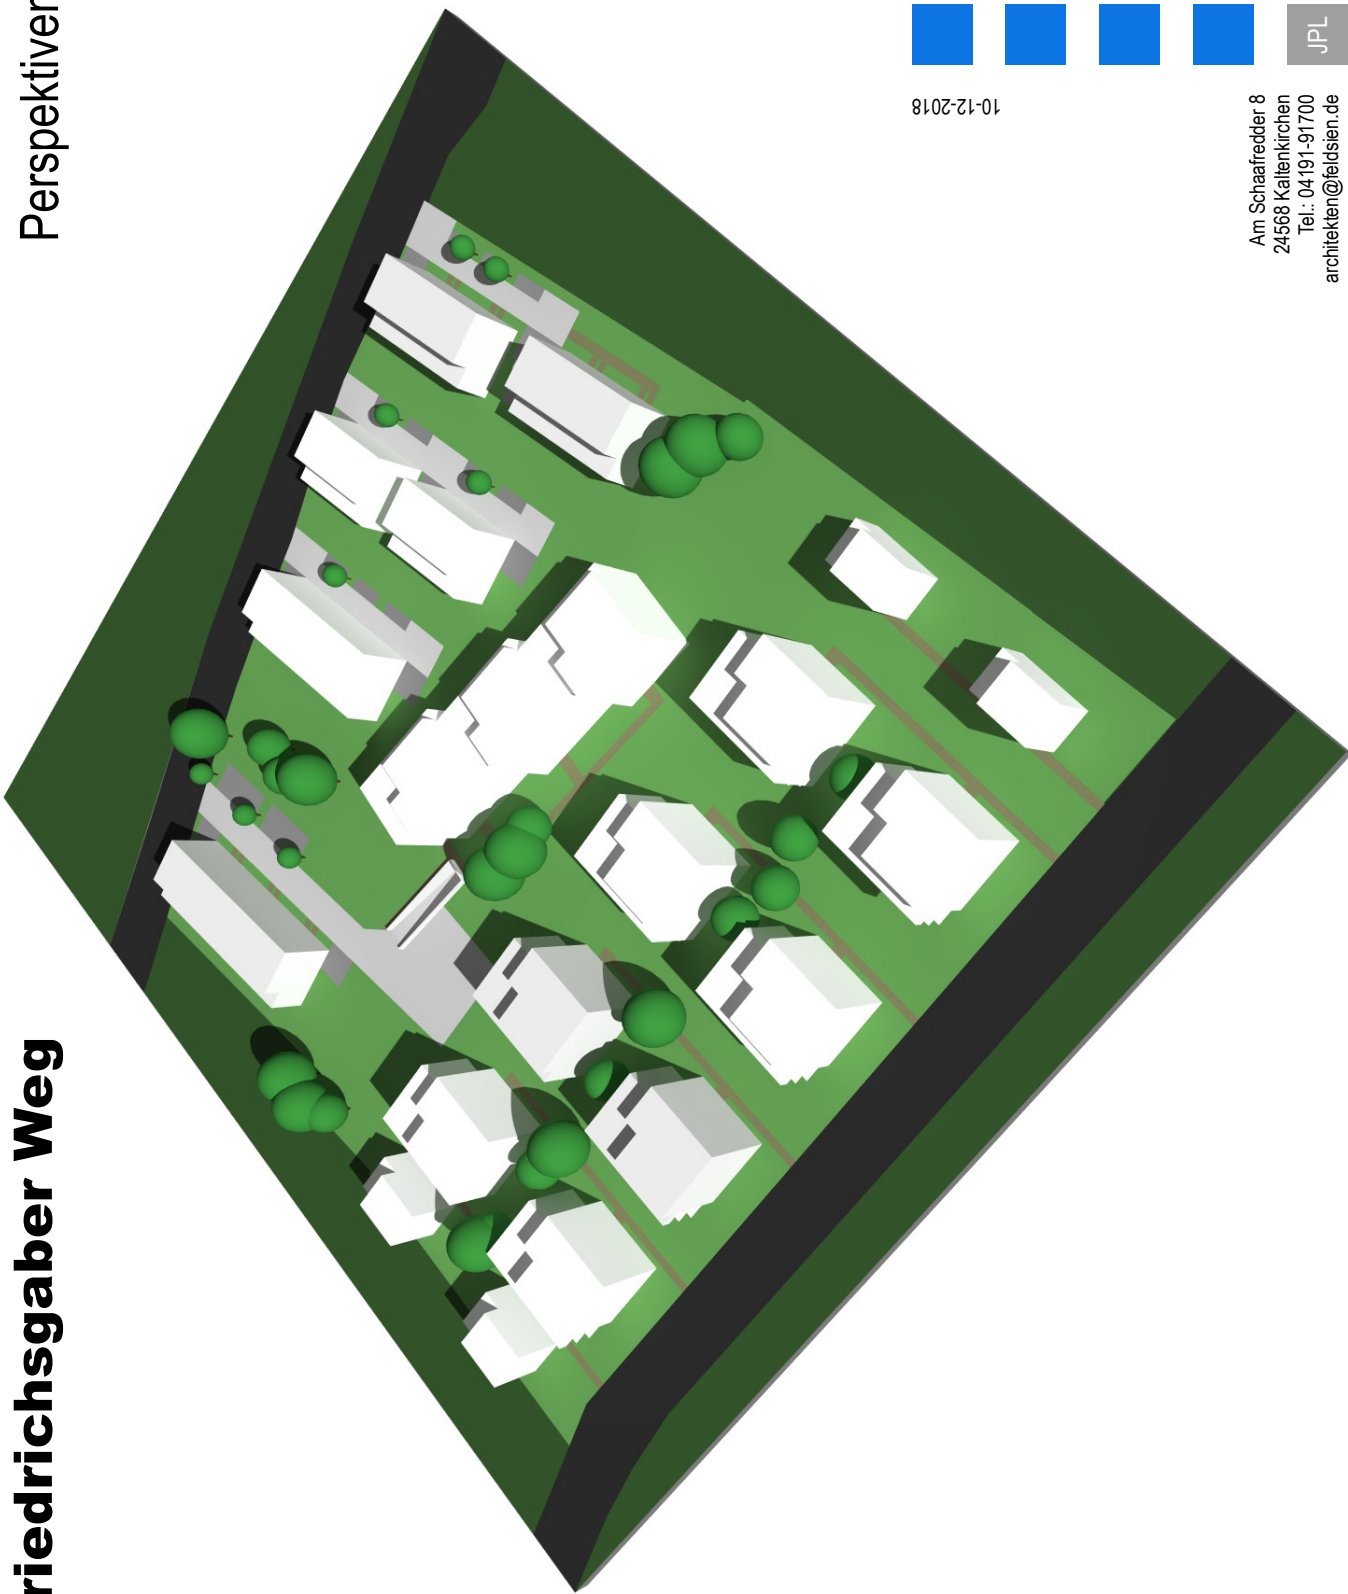

Falkenkamp/ Friedrichsgaber Weg

Perspektiven 02

Anlage 4e

FELDSIEN ARCHITECTEN BDA
PartGmbH

10-12-2018

Am Schaafredder 8
24568 Kallenkirchen
Tel.: 04191-91700
architekten@feldsien.de