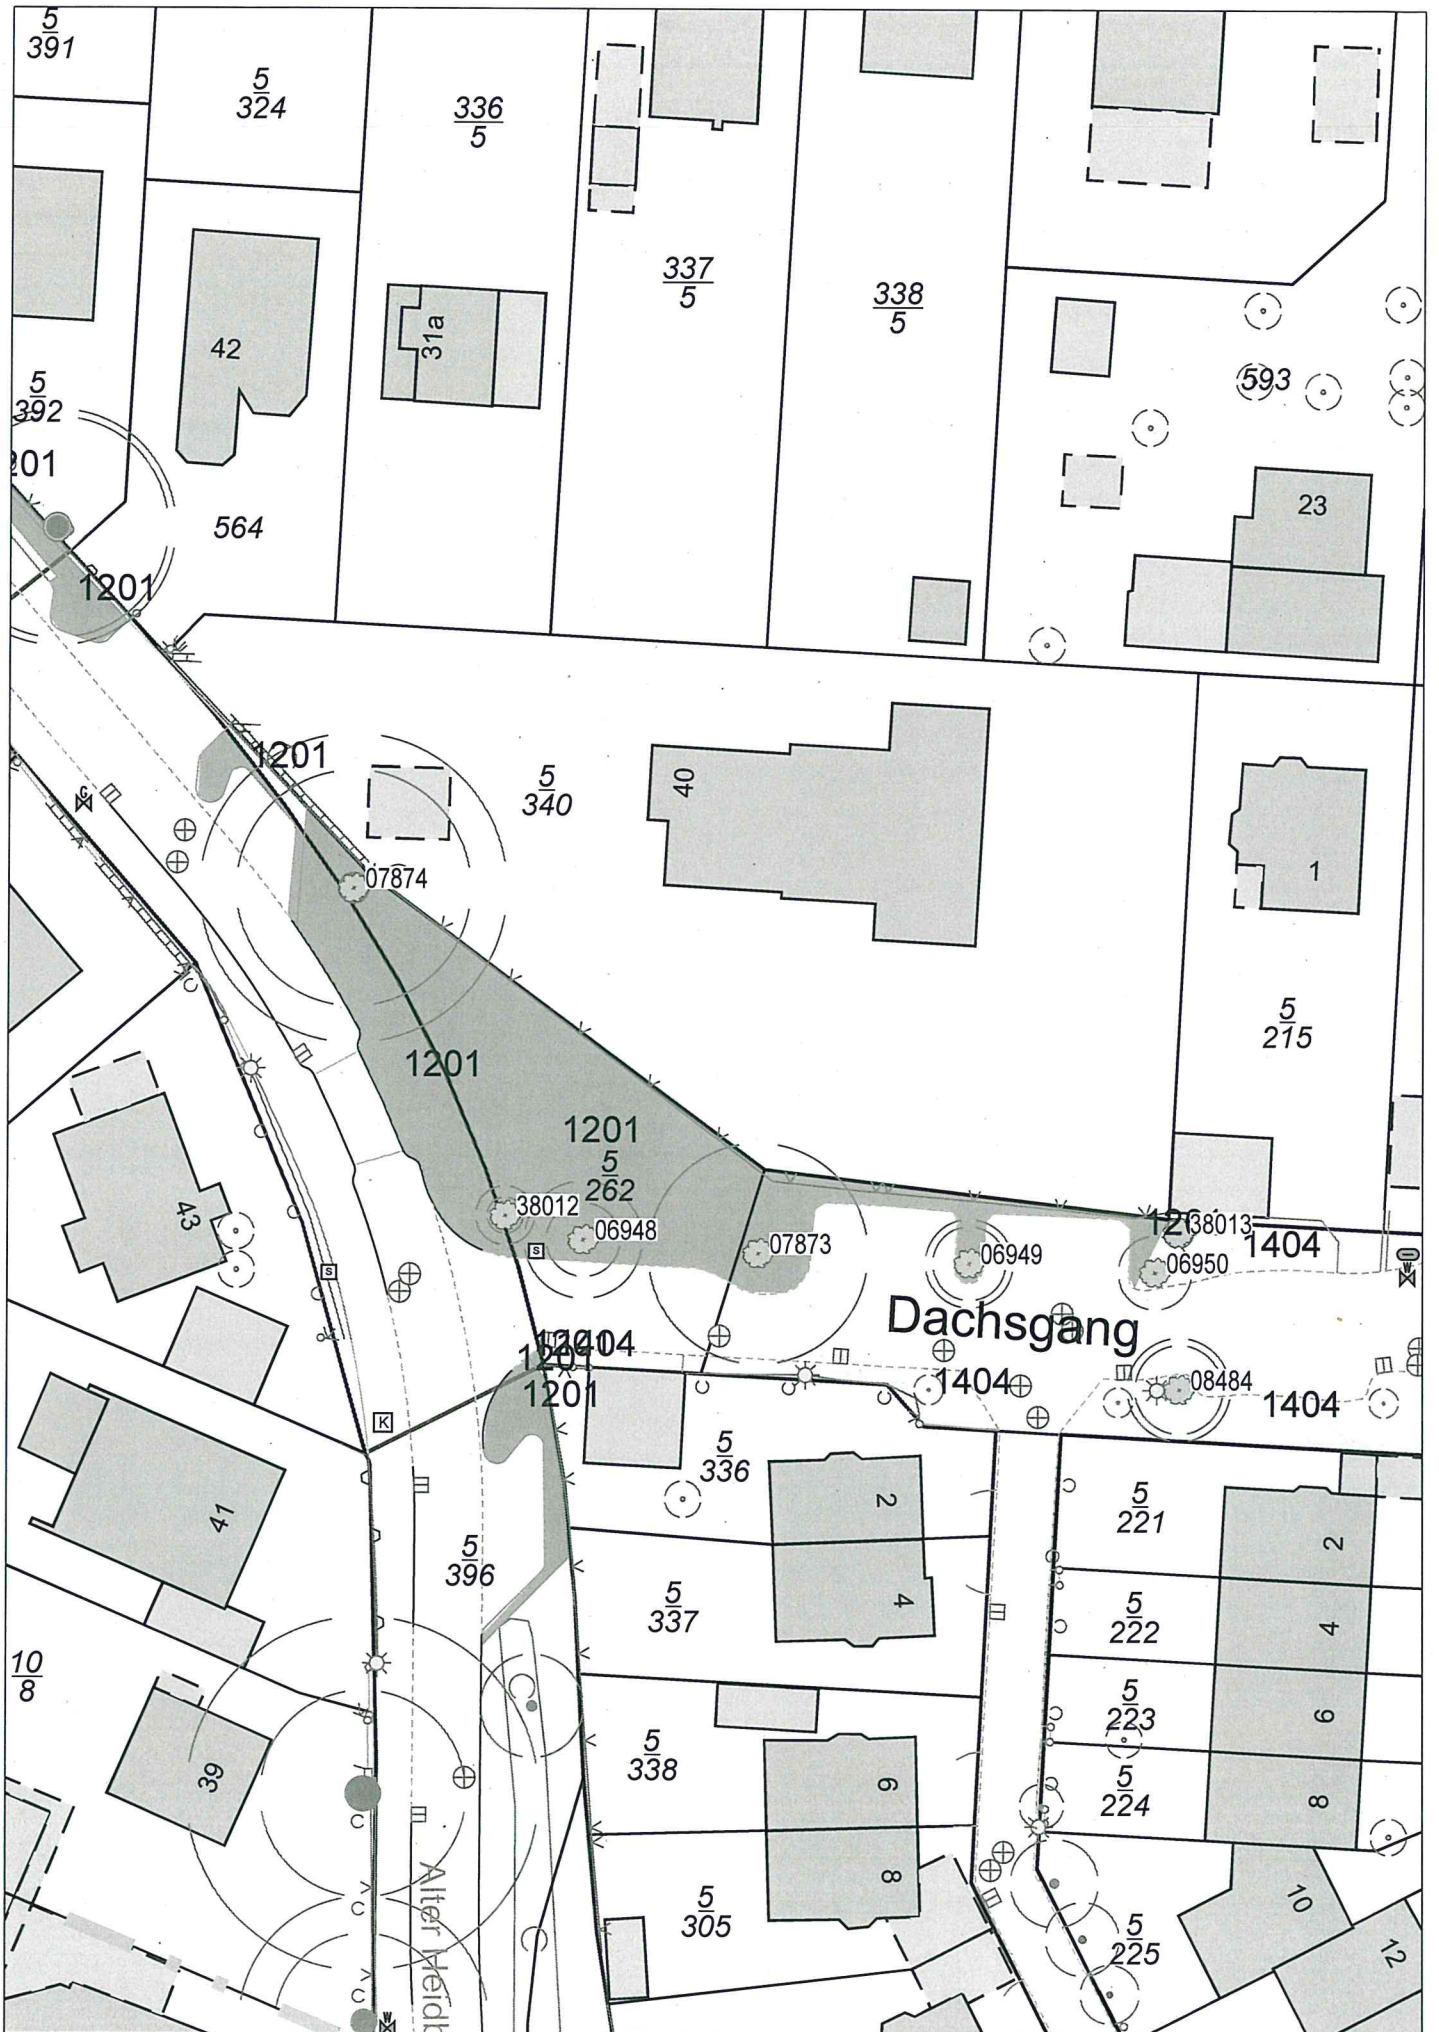

Anlage 10 zu TOP 12.7

1:750

113 m²
 100 m²
 92 m²
 80 m²
 164 m²
 194 m²

Lüdemannpark
 Wildblumen

min 20 cm tief
 normaler
 Obstbau

0057-180

Hummelsbütteler Steindamm

Lemsahler Weg

200qm
185

- 06758
- 06760
- 06763
- 06764