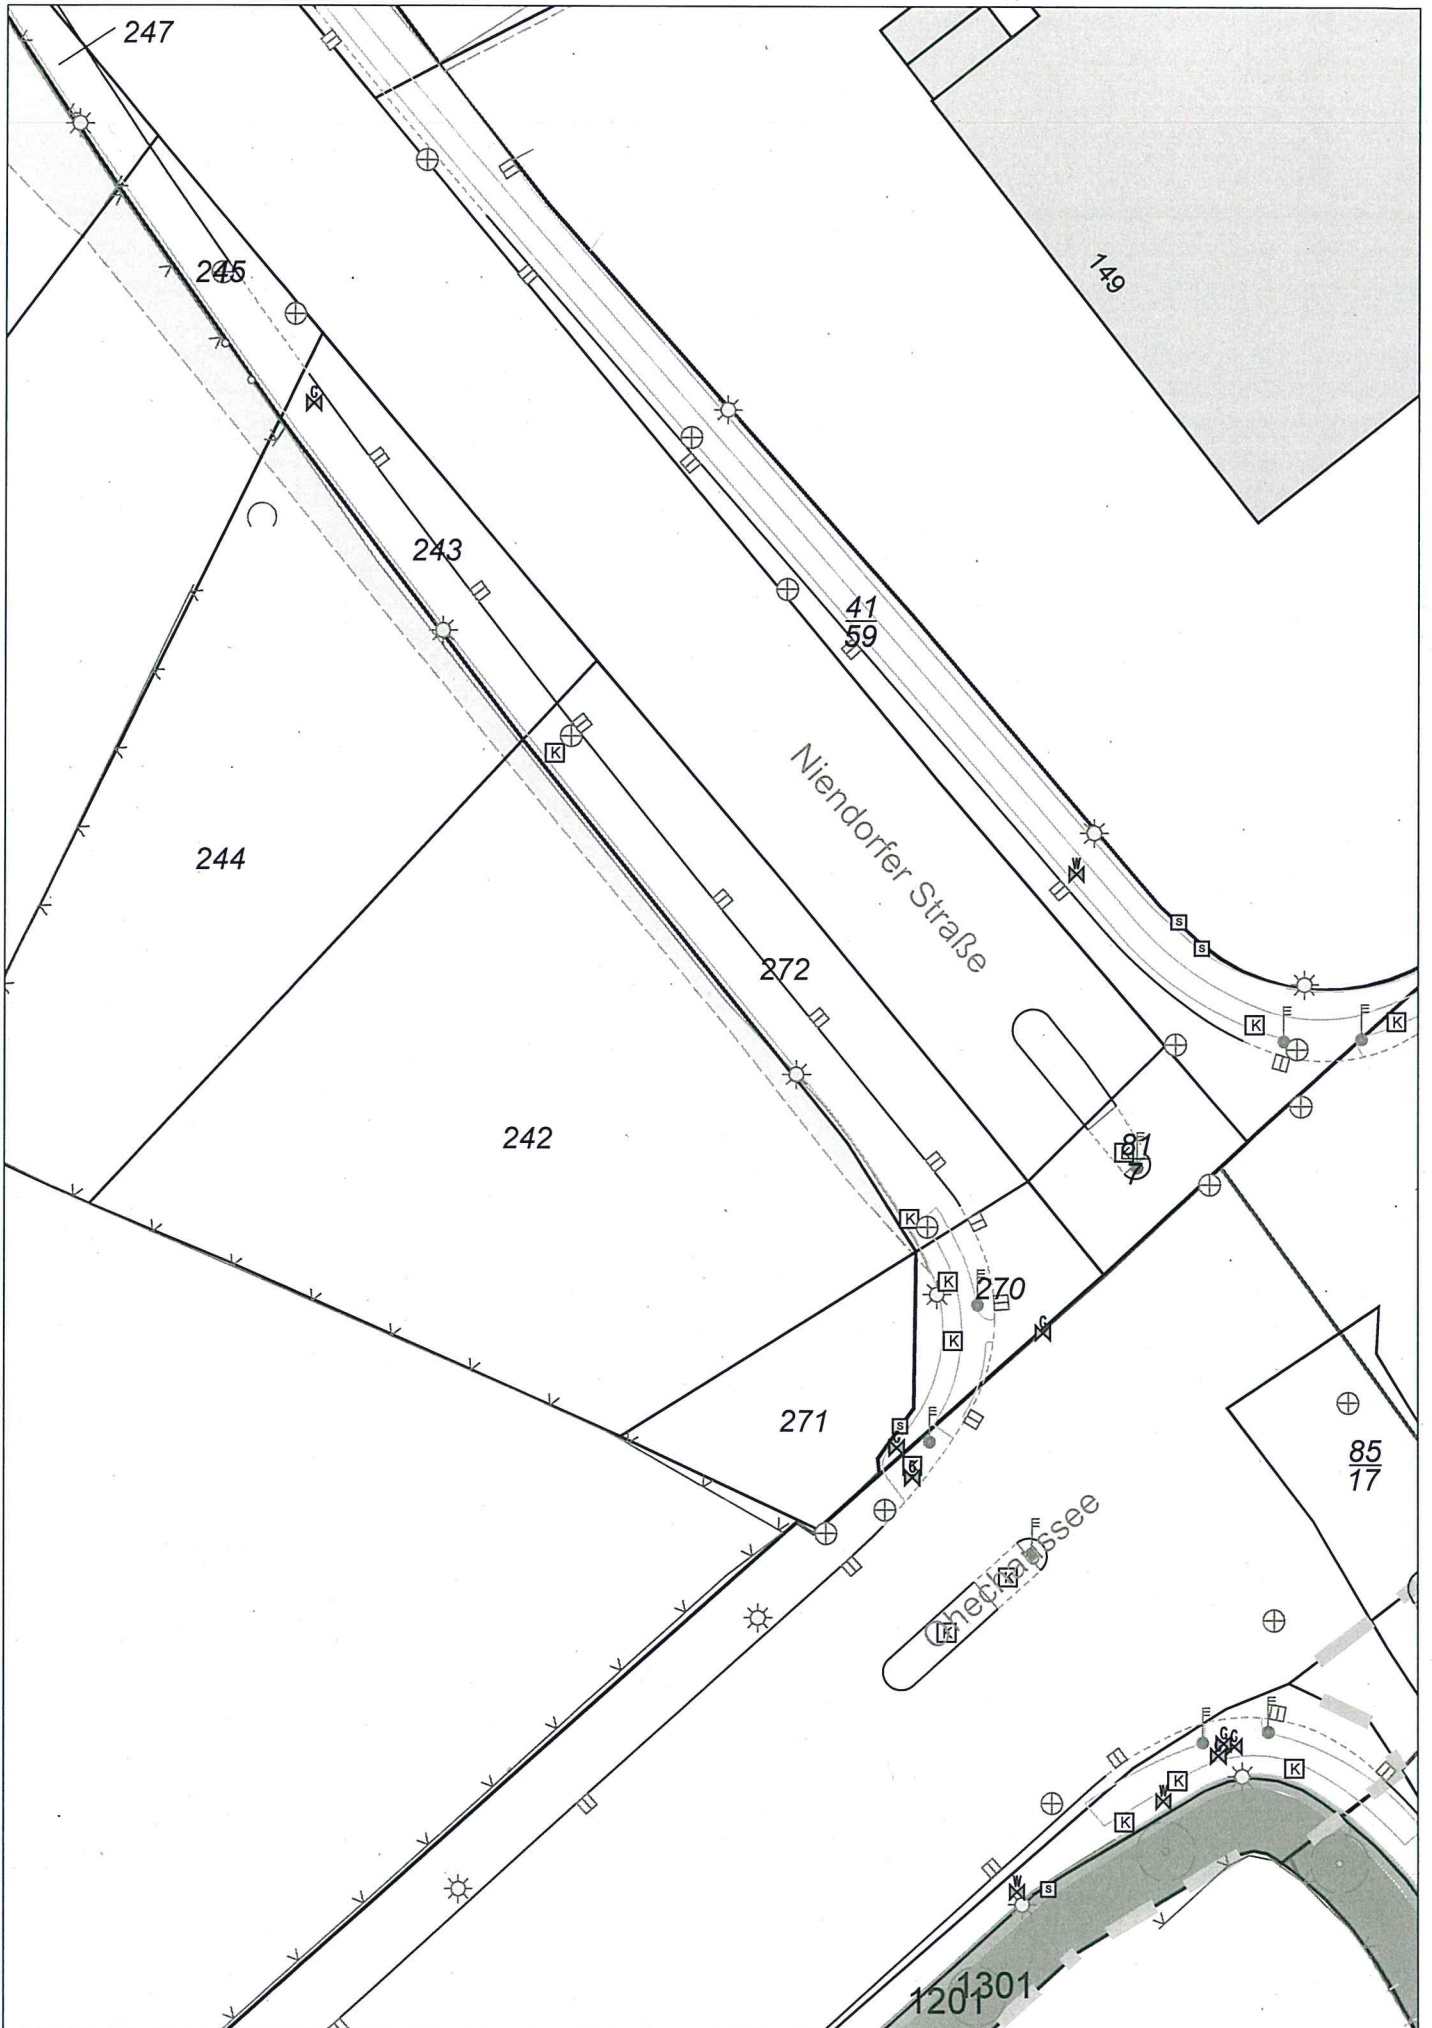

Anlage 10 zu TOP 12.7

1:750

113 m²
 100 m²
 92 m²
 80 m²
 164 m²
 194 m²

Lüdemannpark
 Wildblumen

min 20 cm tief
 normaler
 Obstbau

0057-180

Hummelsbütteler Steindamm

Lemsahler Weg

200qm
185

- 06758
- 06760
- 06763
- 06764