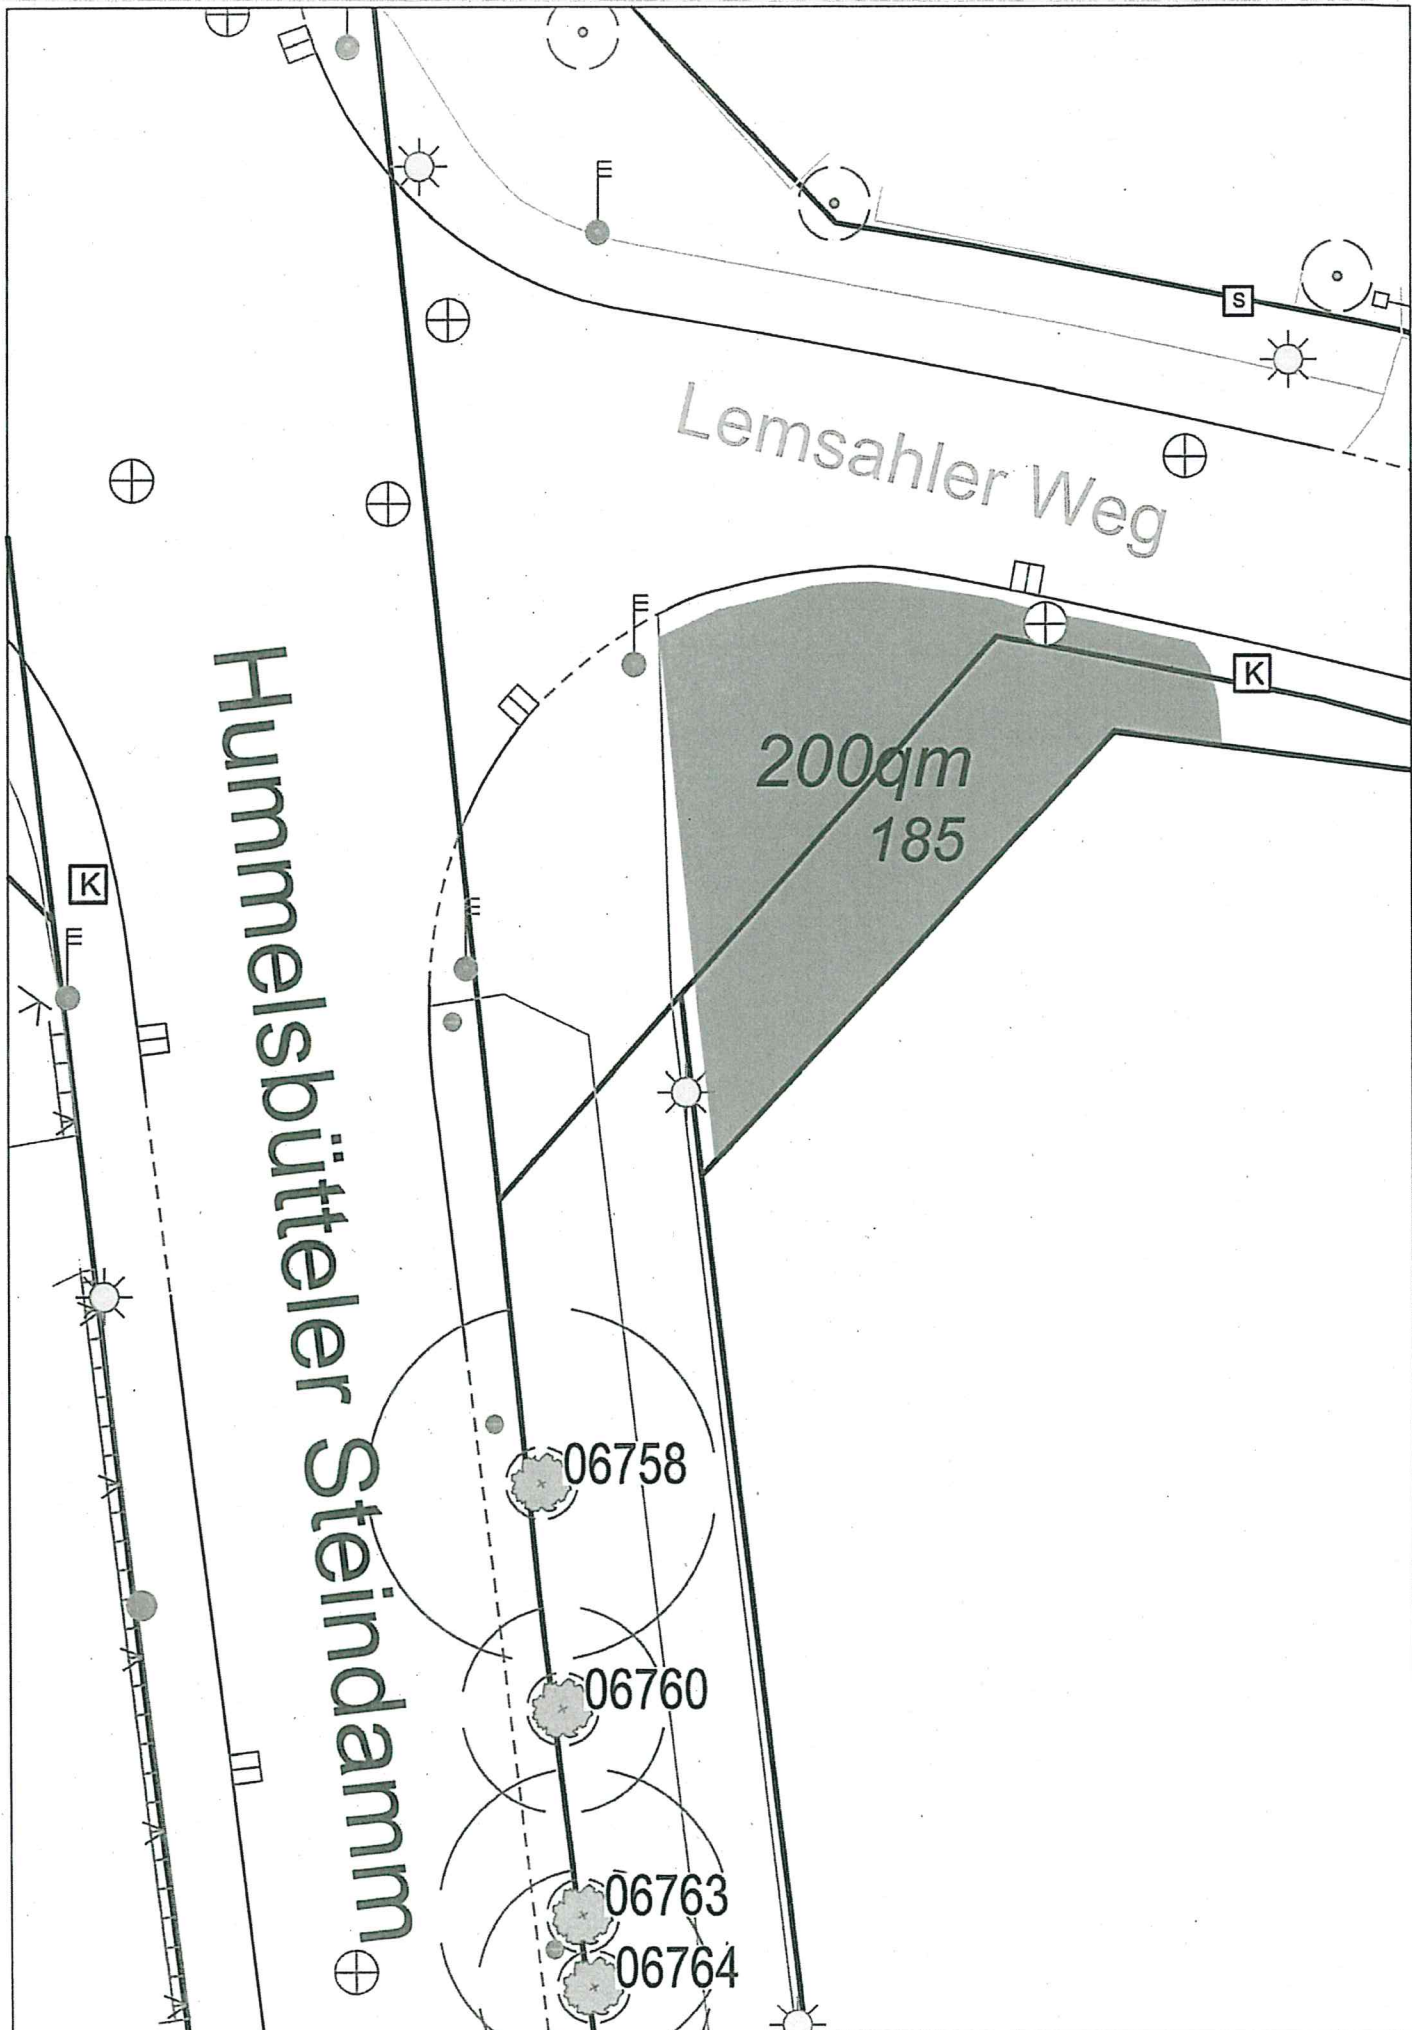

Anlage 10 zu TOP 12.7

1:750

113 m²
 100 m²
 92 m²
 80 m²
 164 m²
 194 m²

Lüdemannpark
 Wildblumen

min 20 cm tief
 normaler
 Obstbau

0057-180

Hummelsbütteler Steindamm

Lemsahler Weg

200qm
185

- 06758
- 06760
- 06763
- 06764