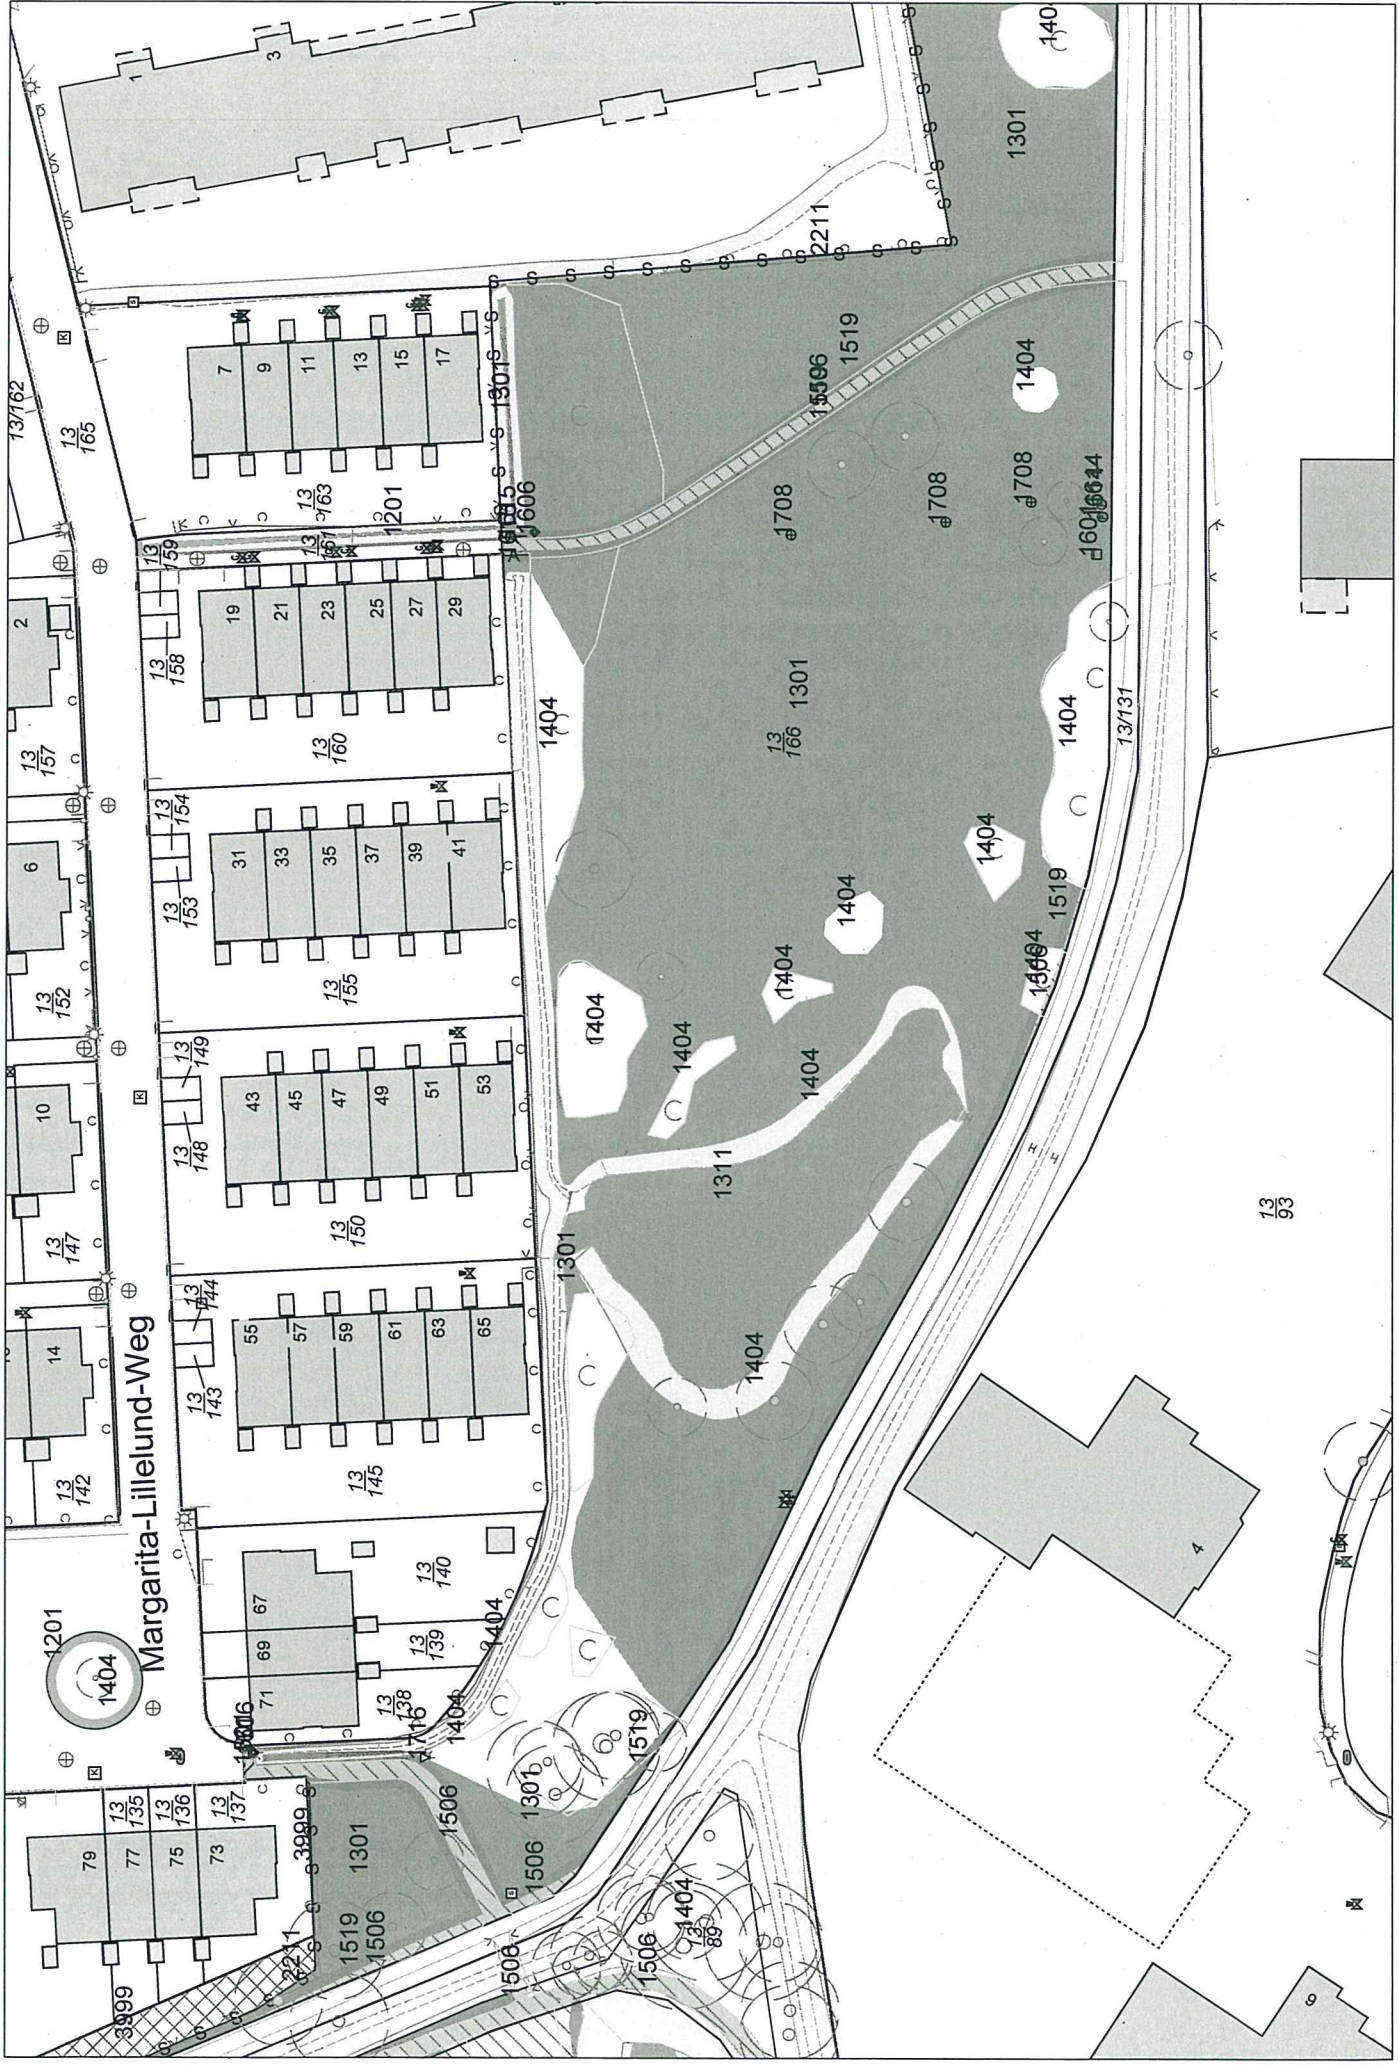

Anlage 10 zu TOP 12.7

1:750

113 m²
 100 m²
 92 m²
 80 m²
 164 m²
 194 m²

Lüdemannpark
 Wildblumen

min 20 cm tief
 normaler
 Obstbau

0057-180

Hummelsbütteler Steindamm

Lemsahler Weg

200qm
185

- 06758
- 06760
- 06763
- 06764