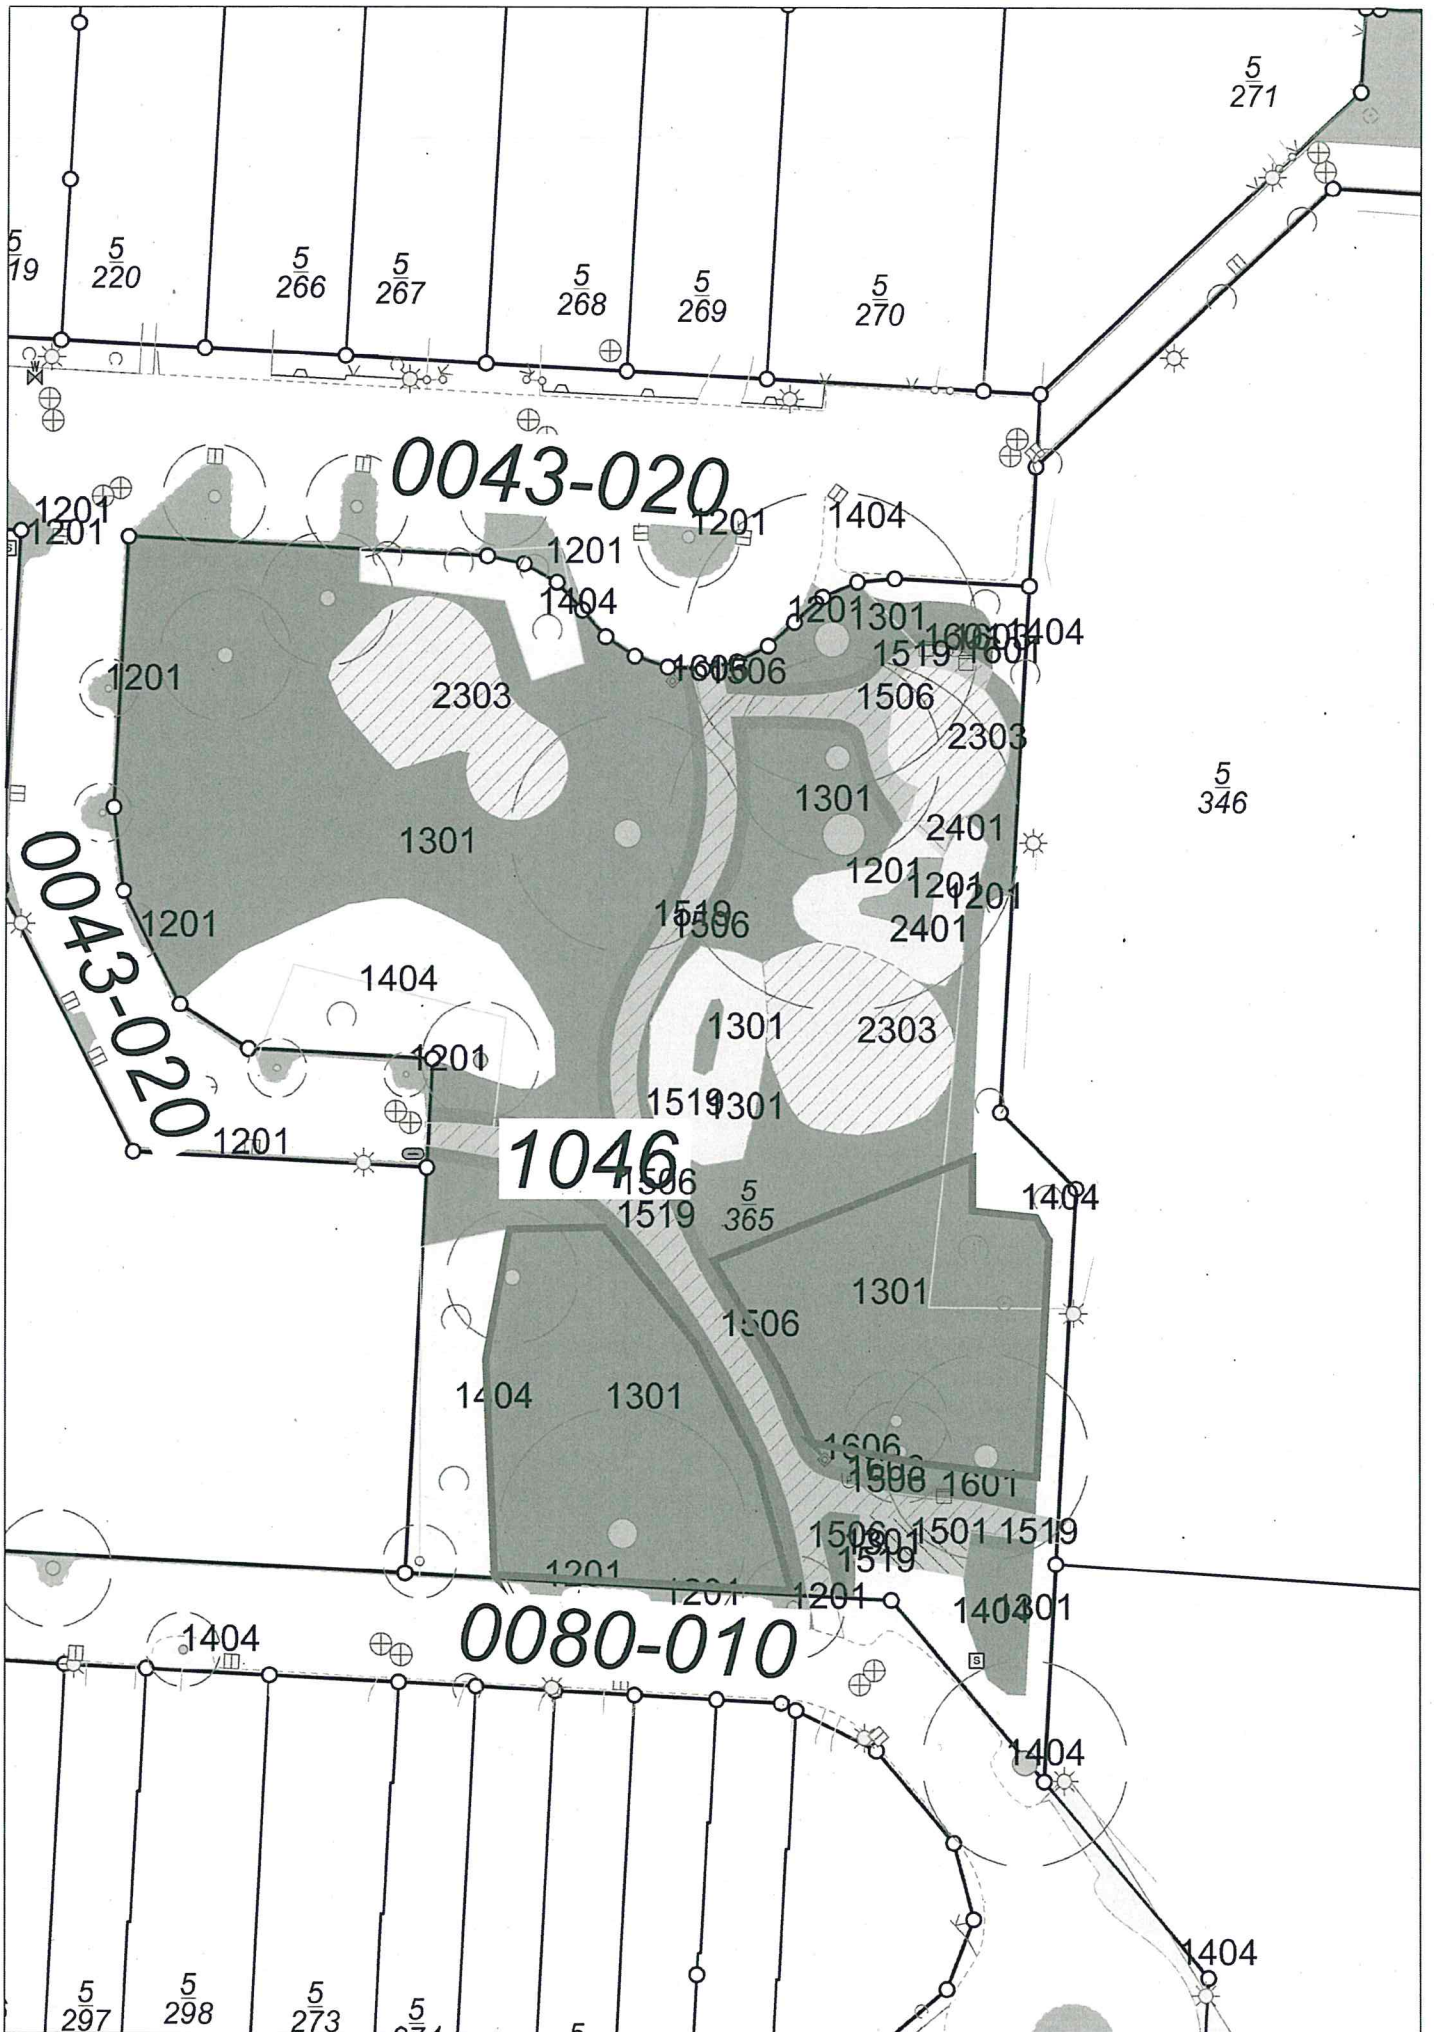

Anlage 10 zu TOP 12.7

1:750

113 m²
 100 m²
 92 m²
 80 m²
 164 m²
 194 m²

Lüdemannpark
 Wildblumen

min 20 cm tief
 normaler
 Obstbau

0057-180

Hummelsbütteler Steindamm

Lemsahler Weg

200qm
185

- 06758
- 06760
- 06763
- 06764