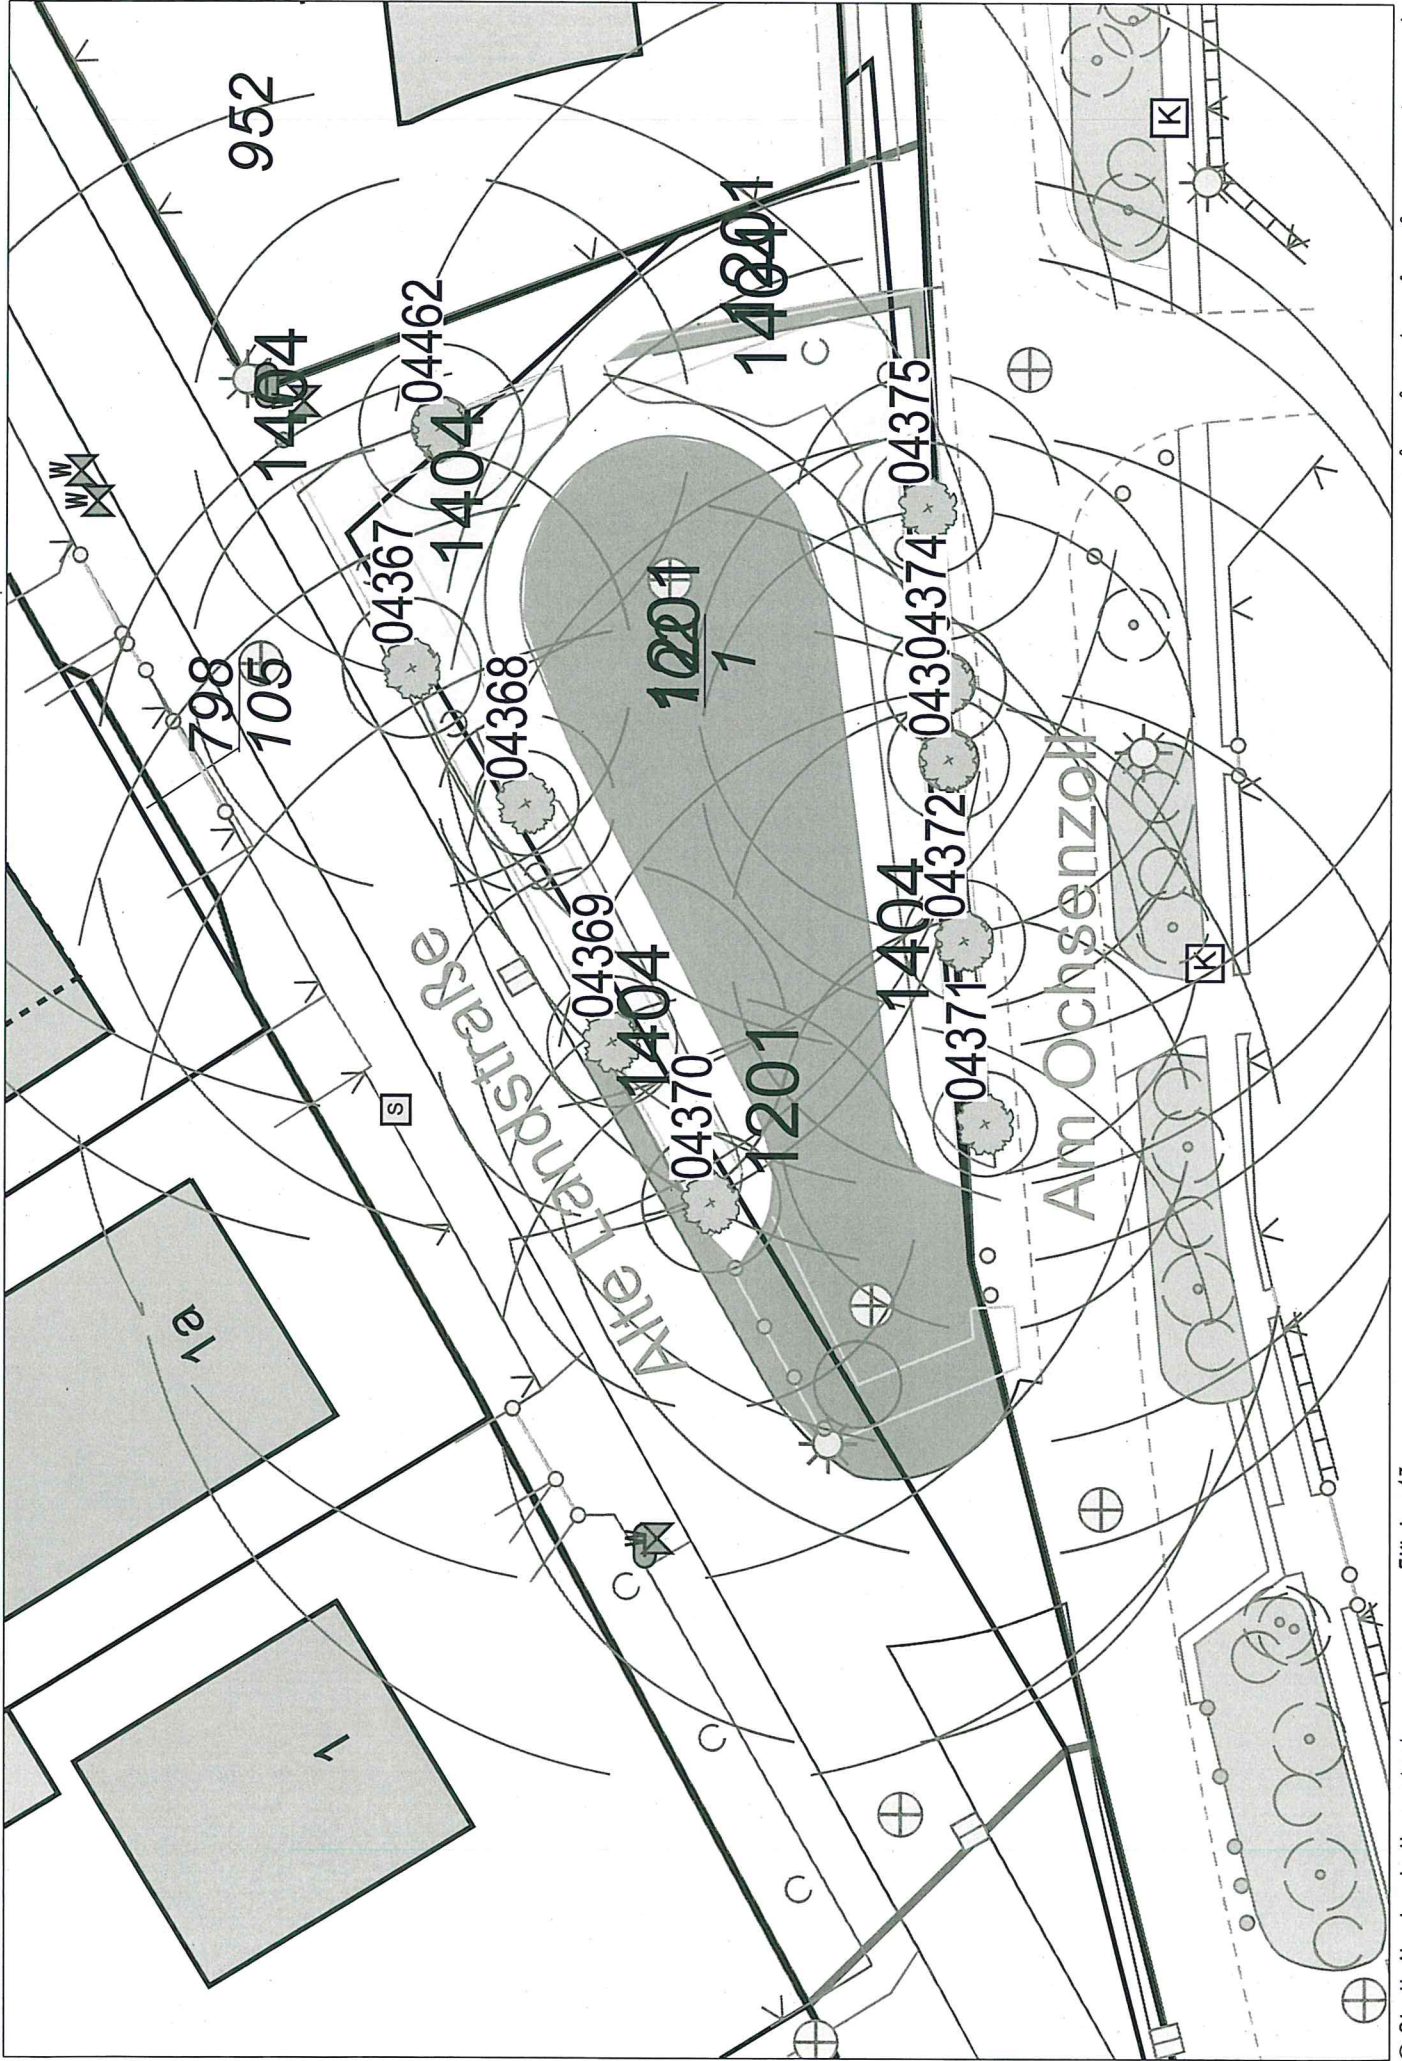

Anlage 10 zu TOP 12.7

1:750

113 m²
 100 m²
 92 m²
 80 m²
 164 m²
 194 m²

Lüdemannpark
 Wildblumen

min 20 cm tief
 normaler
 Obstbau

0057-180

Hummelsbütteler Steindamm

Lemsahler Weg

200qm
185

- 06758
- 06760
- 06763
- 06764