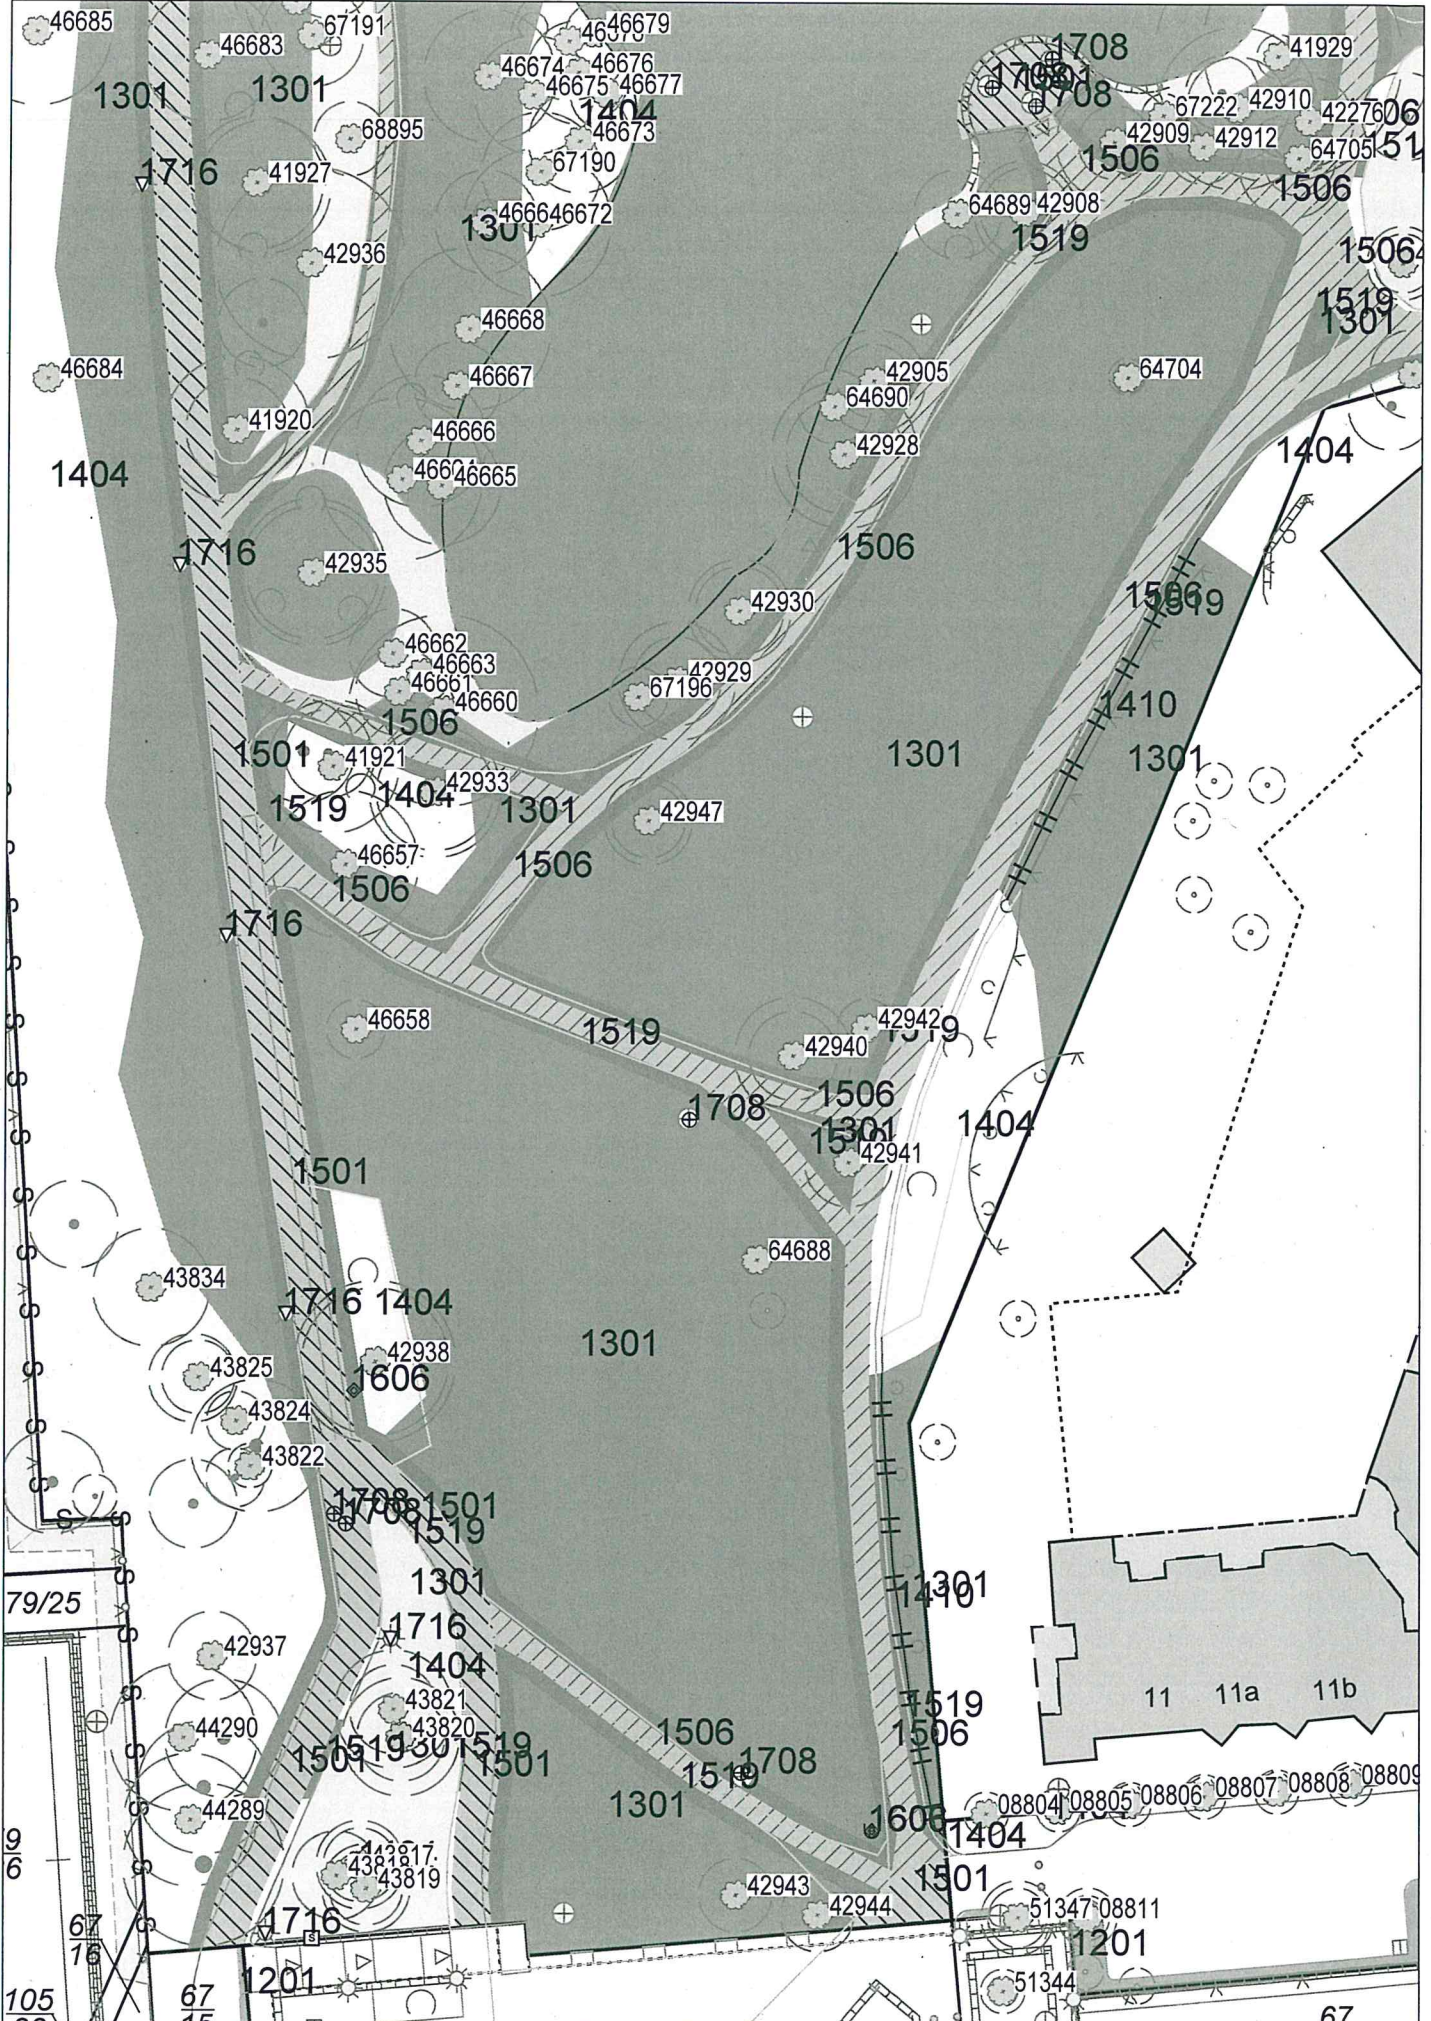

Anlage 10 zu TOP 12.7

1:750

113 m²
 100 m²
 92 m²
 80 m²
 164 m²
 194 m²

Lüdemannpark
 Wildblumen

min 20 cm tief
 normaler
 Obstbau

0057-180

Hummelsbütteler Steindamm

Lemsahler Weg

200qm
185

- 06758
- 06760
- 06763
- 06764