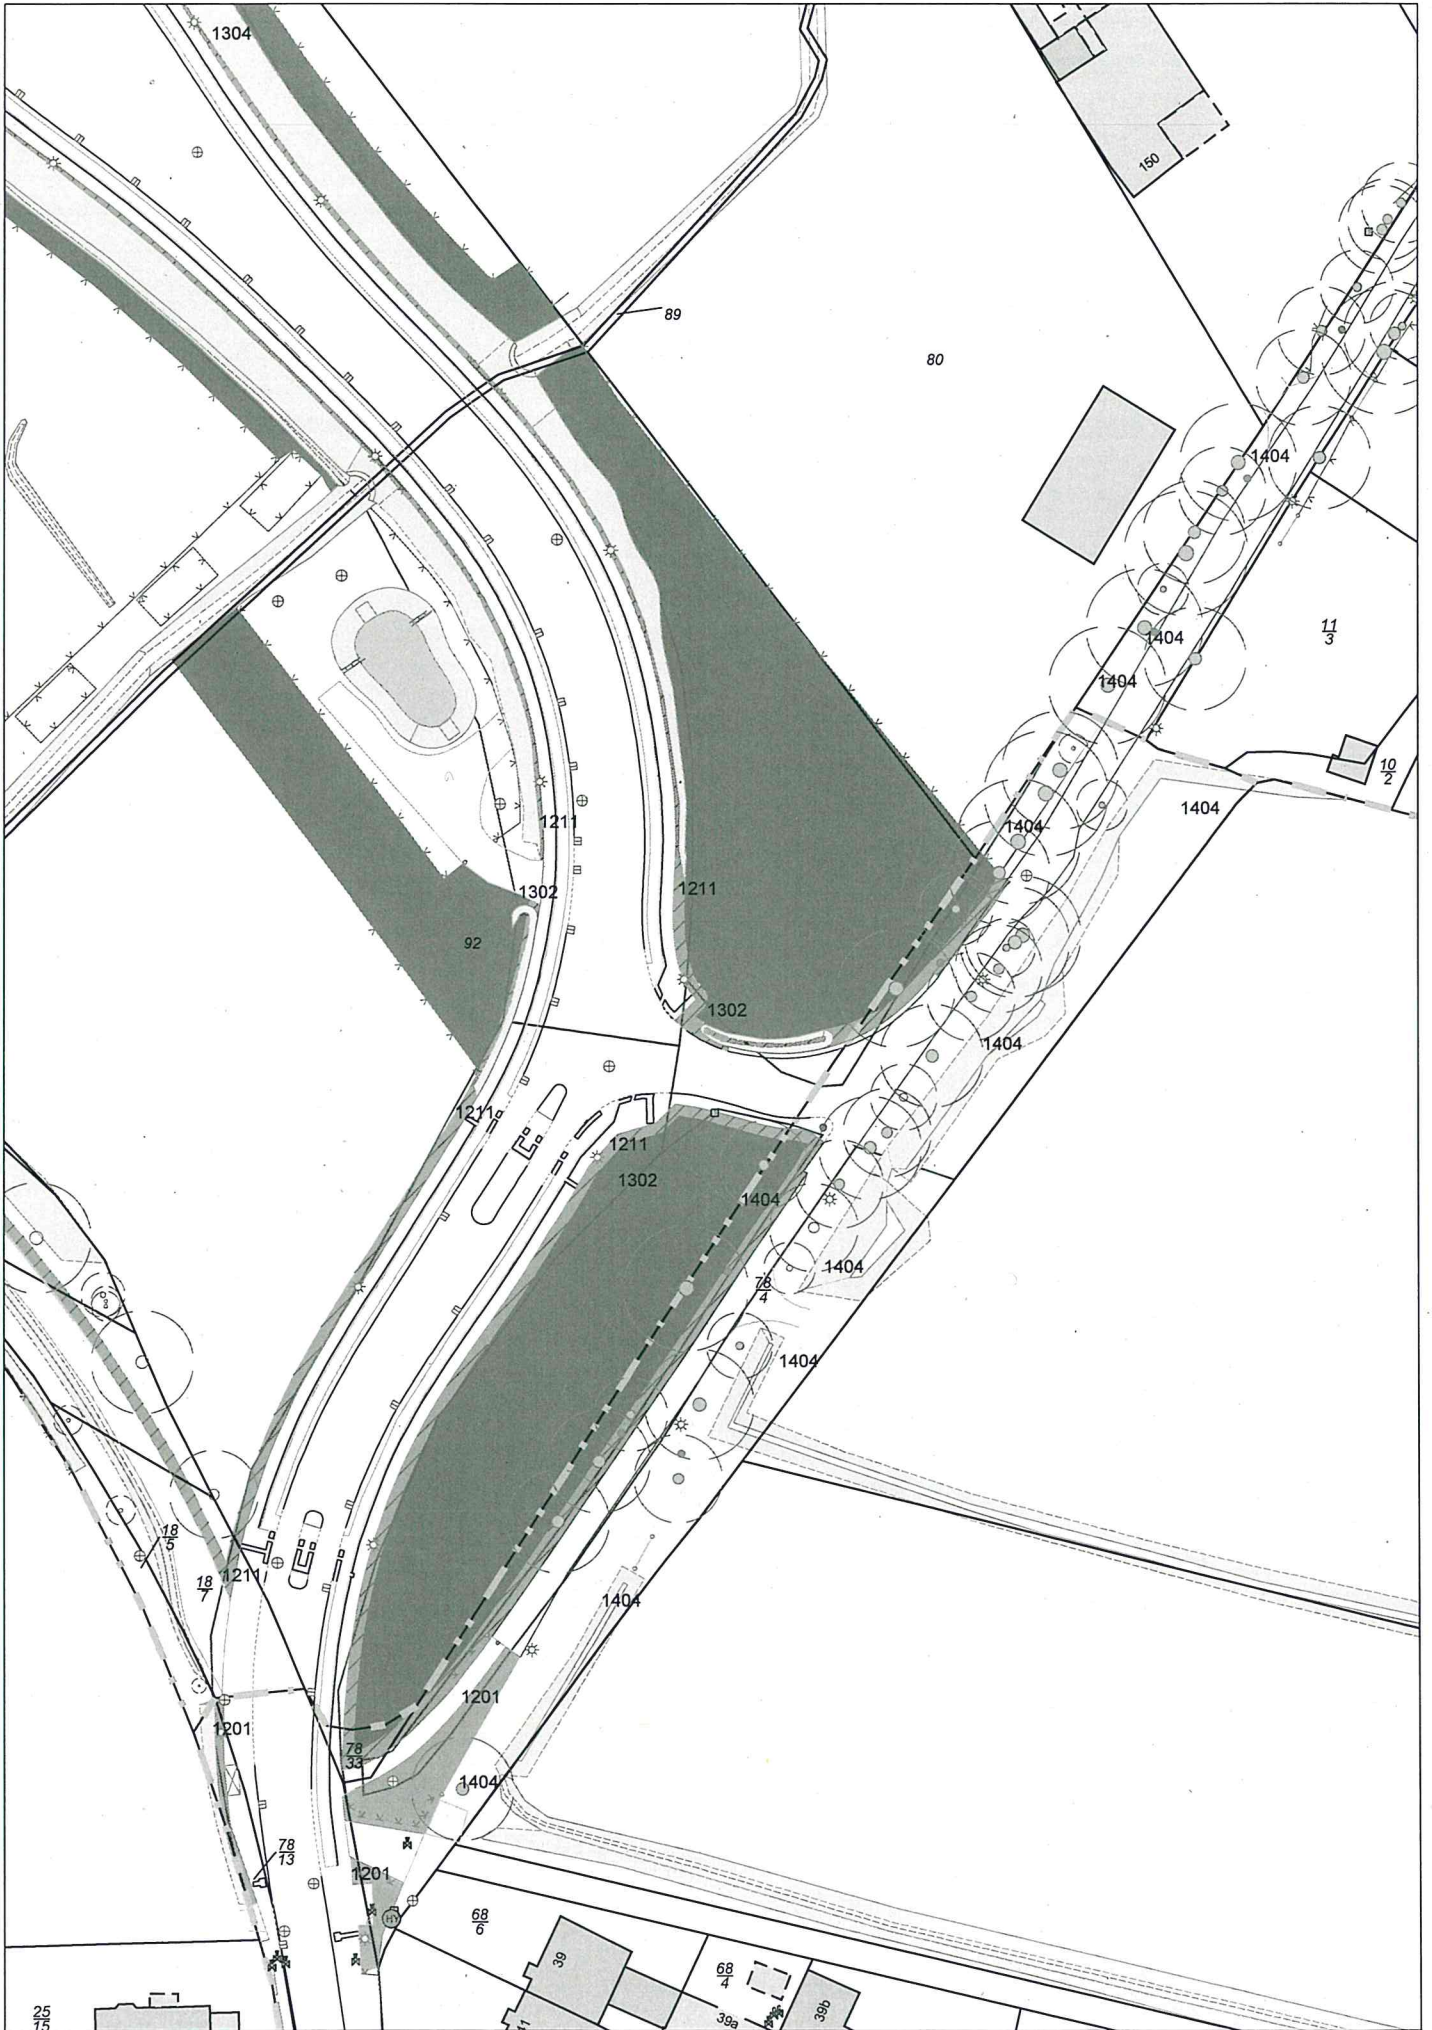

Anlage 10 zu TOP 12.7

1:750

113 m²
 100 m²
 92 m²
 80 m²
 164 m²
 194 m²

Lüdemannpark
 Wildblumen

min 20 cm tief
 normaler
 Obstbau

0057-180

Hummelsbütteler Steindamm

Lemsahler Weg

200qm
185

- 06758
- 06760
- 06763
- 06764