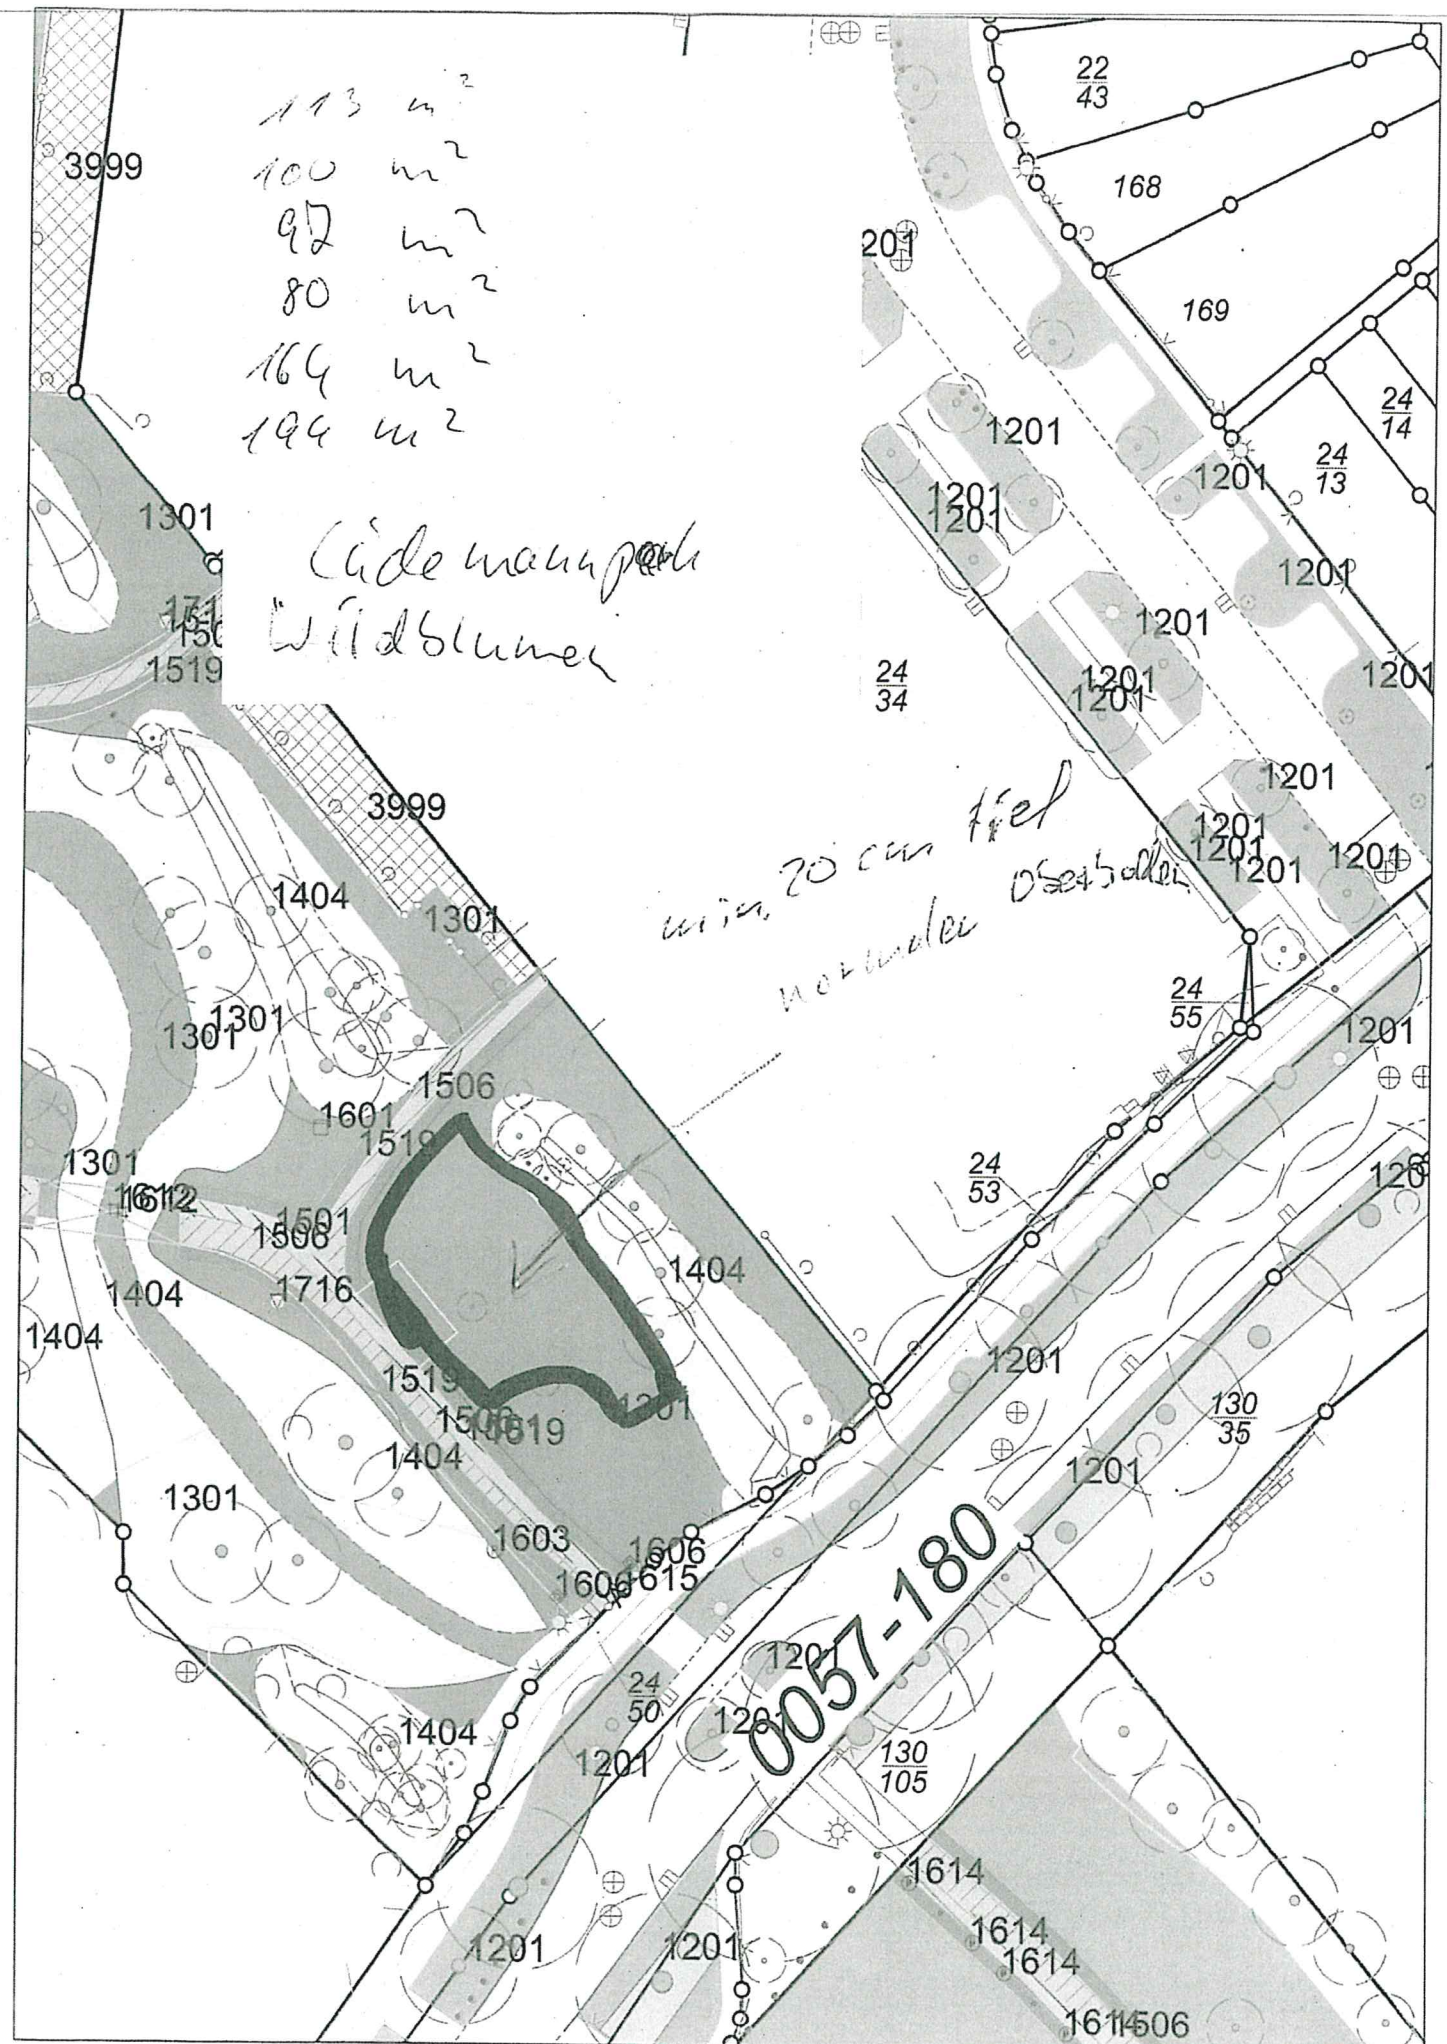

Anlage 10 zu TOP 12.7

1:750

113 m²
 100 m²
 92 m²
 80 m²
 164 m²
 194 m²

Lüdemannpark
 Wildblumen

min 20 cm tief
 normaler
 Obstbau

0057-180

Hummelsbütteler Steindamm

Lemsahler Weg

200qm
185

- 06758
- 06760
- 06763
- 06764