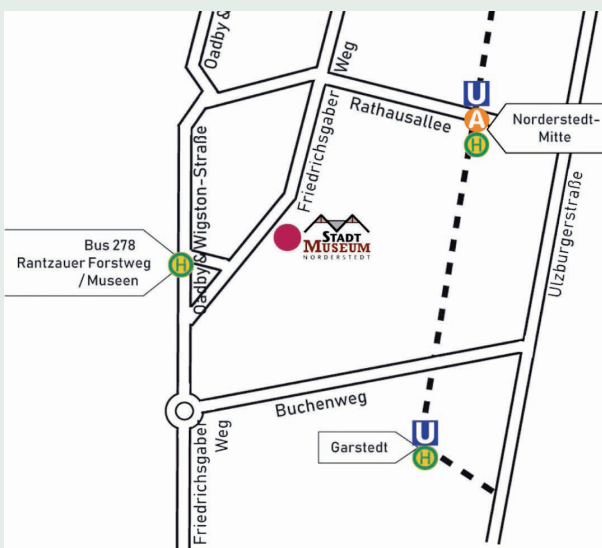

Ausstellung und Programm

21. August - 29. September 2019

Stadtmuseum Norderstedt

Eintrittspreise Stadtmuseum Ausstellung und Programm

Erwachsene	5,00 Euro
ermäßigt	2,50 Euro
Kinder bis 12 Jahre	frei
Gruppen ab 10 Personen	2,50 Euro pro Person

Öffnungszeiten Ausstellung

Mittwoch-Samstag 15:00-18:00 Uhr
Sonntag 11:00-18:00 Uhr

Anfahrt

Stadtmuseum Norderstedt,
Friedrichsgaber Weg 290, 22846 Norderstedt
Tel. 040 / 60921744

Das Programm

Für Kinder ab Grundschulalter,
Jugendliche und Erwachsene