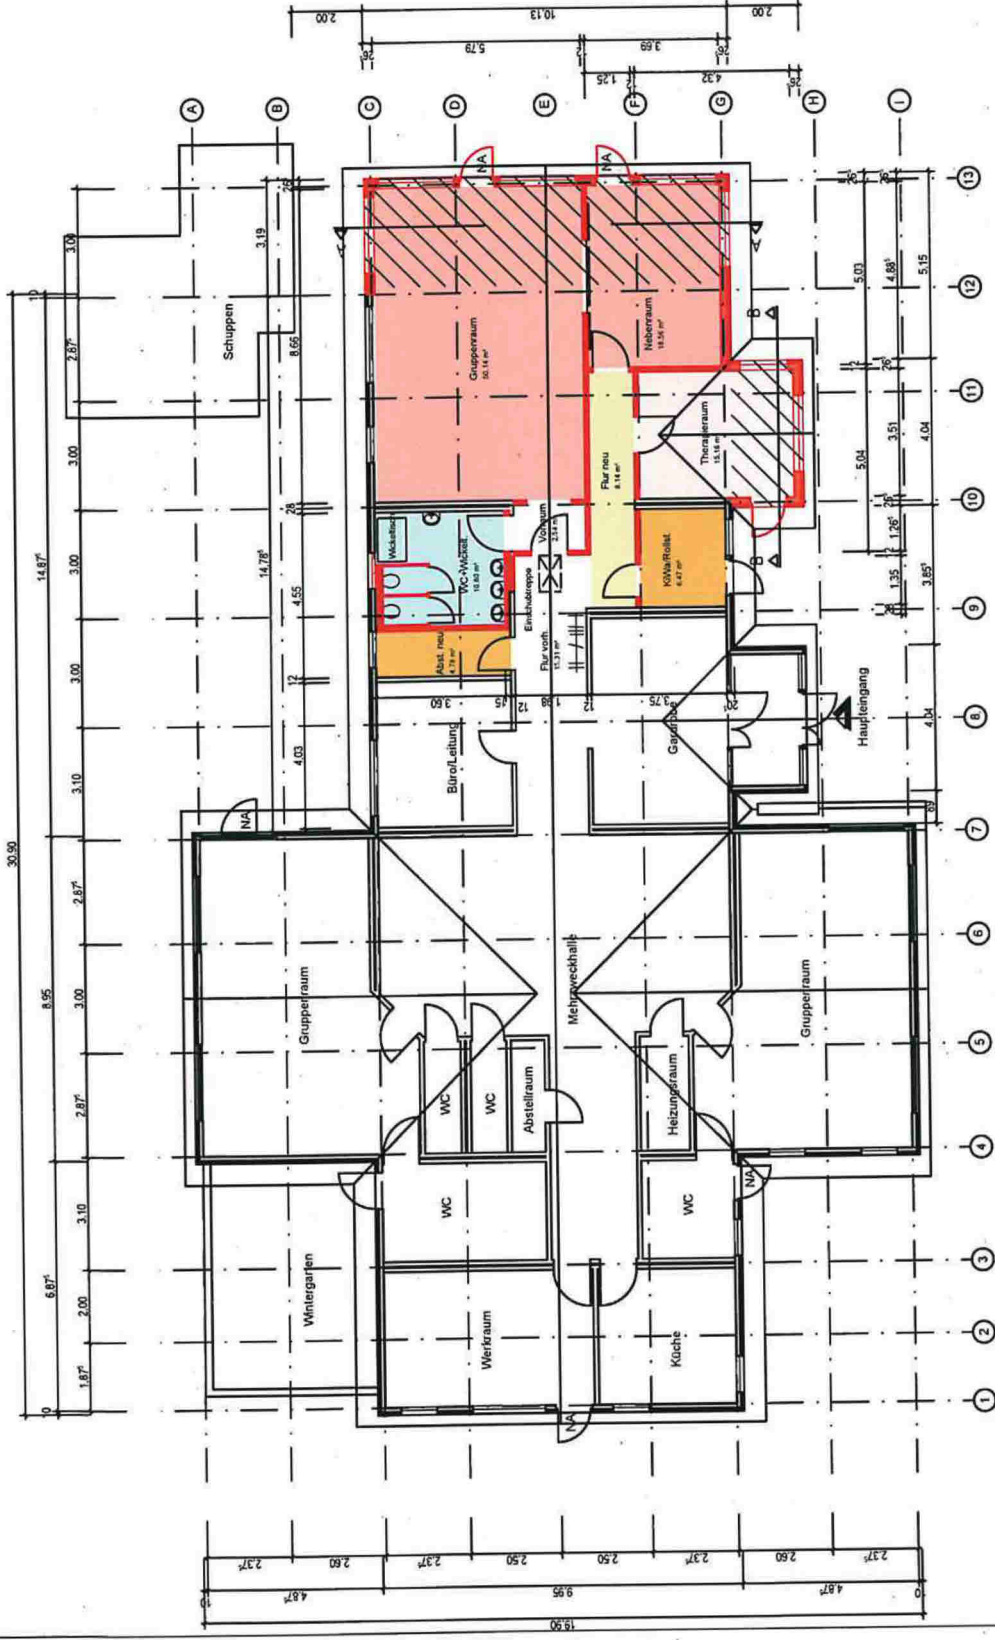

Anlage 2

Abbruch
 Bestand

Masse sind eigenverantwortlich vor Ort zu prüfen!

Karsten Wulff Architekt	
Bauvorhaben: Erweiterung des Integrationskindergartens Regenbogenkinder e.V.	
Bauherr: Regenbogenkinder e.V. Integrationskindergarten Harkshömer Weg 14, 22844 Norderstedt	
Bauort: Harkshömer Weg 14 22844 Norderstedt	
Gemeinde: Harksheide	Flurstück: 62/62
Planinhalt: Erdgeschoss -Bestand mit Abbruch-	Maßstab: 1:200
Entwurfsverfasser: Dipl.-Ing. Architekt Karsten Wulff 24568 Oersdorf info@architekturwulff.de	
Datum: 02.03.2020	Blatt-Nr.: MW VA 02

- Erweiterung
- neuer Gruppen- und Nebenraum
- neuer Therapieraum
- Umbau Nassbereich
- neuer Flurbereich
- Abstellraum für Rollstuhl/Kiwa
- Bestand

Maße sind eigenverantwortlich vor Ort zu prüfen!

Kersten Wulf Architekt	
Bauvorhaben: Erweiterung des Integrationskindergartens Regenbogenkinder e.V.	
Bauherr: Regenbogenkinder e.V. Integrationskindergarten Harkshömer Weg 14, 22844 Norderstedt	
Bauort: Harkshömer Weg 14 22844 Norderstedt	
Gemeinde: Harksheide	Flurstück: 62/52
Planinhalt: Erdgeschoss mit Erweiterung	Maßstab: 1:200
Entwurfsverfasser: Kersten Wulf Architekt Kersten Wulf Brookstr. 9 24568 Oerndorf info@architekturwulf.de	
Datum: 18.09.2020	Gezeichnet: MW
Blatt-Nr.: VA AND_03	Index: VA AND_03

- Erweiterung
- neuer Gruppen- und Nebenraum
- neuer Therapieraum
- Umbau Nassbereich
- neuer Flurbereich
- Abstellraum für Rollstuhl/Kiwa
- Bestand

Masse sind eigenverantwortlich vor Ort zu prüfen!

Karsten Wulff
Architekt

Gemeinde: Flur: 3
Harksheide 62/52

Planinhalt: Erdgeschossausschnitt
Erweiterung
Flurstück: 62/52
Maßstab: 1:100

Entwurfsverfasser:
Dipl.-Ing. Architekt
Karsten Wulff
Brookstr. 9
24568 Oersdorf
info@architekturwulff.de