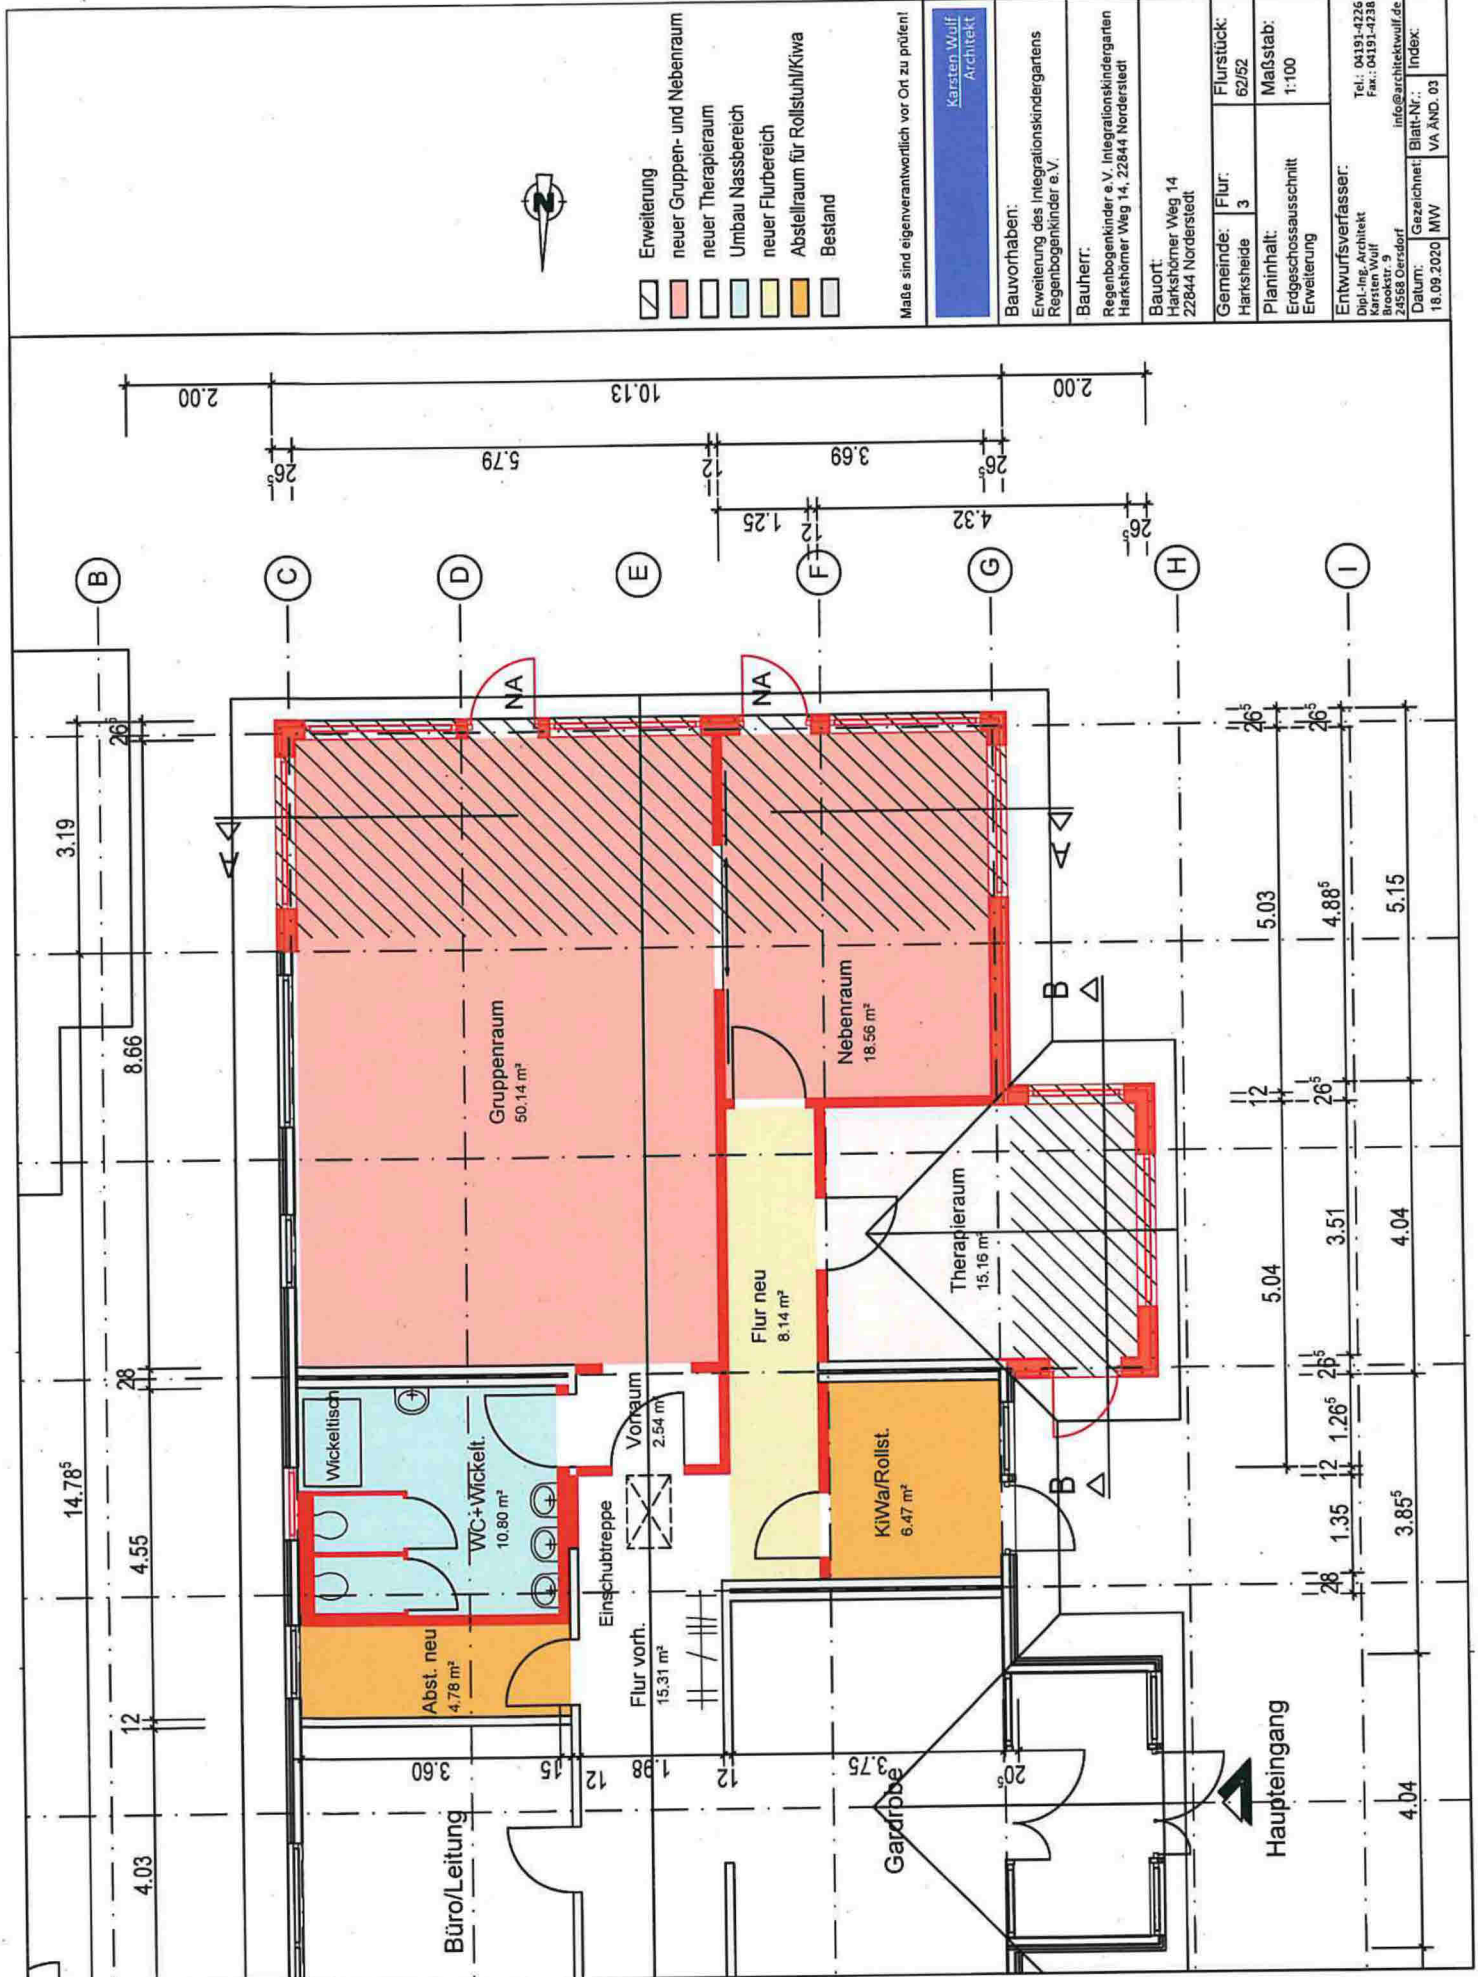

Anlage 2

Abbruch
 Bestand

Masse sind eigenverantwortlich vor Ort zu prüfen!

Karsten Wulff Architekt	
Bauvorhaben: Erweiterung des Integrationskindergartens Regenbogenkinder e.V.	
Bauherr: Regenbogenkinder e.V. Integrationskindergarten Harkshömer Weg 14, 22844 Norderstedt	
Bauort: Harkshömer Weg 14 22844 Norderstedt	
Gemeinde: Harksheide	Flurstück: 62/62
Planinhalt: Erdgeschoss -Bestand mit Abbruch-	Maßstab: 1:200
Entwurfsverfasser: Dipl.-Ing. Architekt Karsten Wulff 24568 Oersdorf info@architekturwulff.de	
Datum: 02.03.2020	Blatt-Nr.: MW VA 02

- Erweiterung
- neuer Gruppen- und Nebenraum
- neuer Therapieraum
- Umbau Nassbereich
- neuer Flurbereich
- Abstellraum für Rollstuhl/Kiwa
- Bestand

Maße sind eigenverantwortlich vor Ort zu prüfen!

Kersten Wulf Architekt	
Bauvorhaben: Erweiterung des Integrationskindergartens Regenbogenkinder e.V.	
Bauherr: Regenbogenkinder e.V. Integrationskindergarten Harkshömer Weg 14, 22844 Norderstedt	
Bauort: Harkshömer Weg 14 22844 Norderstedt	
Gemeinde: Harksheide	Flurstück: 62/52
Planinhalt: Erdgeschoss mit Erweiterung	Maßstab: 1:200
Entwurfsverfasser: Kersten Wulf Architekt Kersten Wulf Brookstr. 9 24568 Oerndorf info@architekturwulf.de	
Datum: 18.09.2020	Gezeichnet: MW
Blatt-Nr.: VA AND_03	Index: VA AND_03

- Erweiterung
- neuer Gruppen- und Nebenraum
- neuer Therapieraum
- Umbau Nassbereich
- neuer Flurbereich
- Abstellraum für Rollstuhl/Kiwa
- Bestand

Masse sind eigenverantwortlich vor Ort zu prüfen!

Karsten Wulff
Architekt

Gemeinde: Flur: 3
Harksheide 62/52

Planinhalt: Erdgeschossausschnitt
Erweiterung
Flurstück: 62/52
Maßstab: 1:100

Entwurfsverfasser:
Dipl.-Ing. Architekt
Karsten Wulff
Brookstr. 9
24568 Oersdorf
info@architekturwulff.de