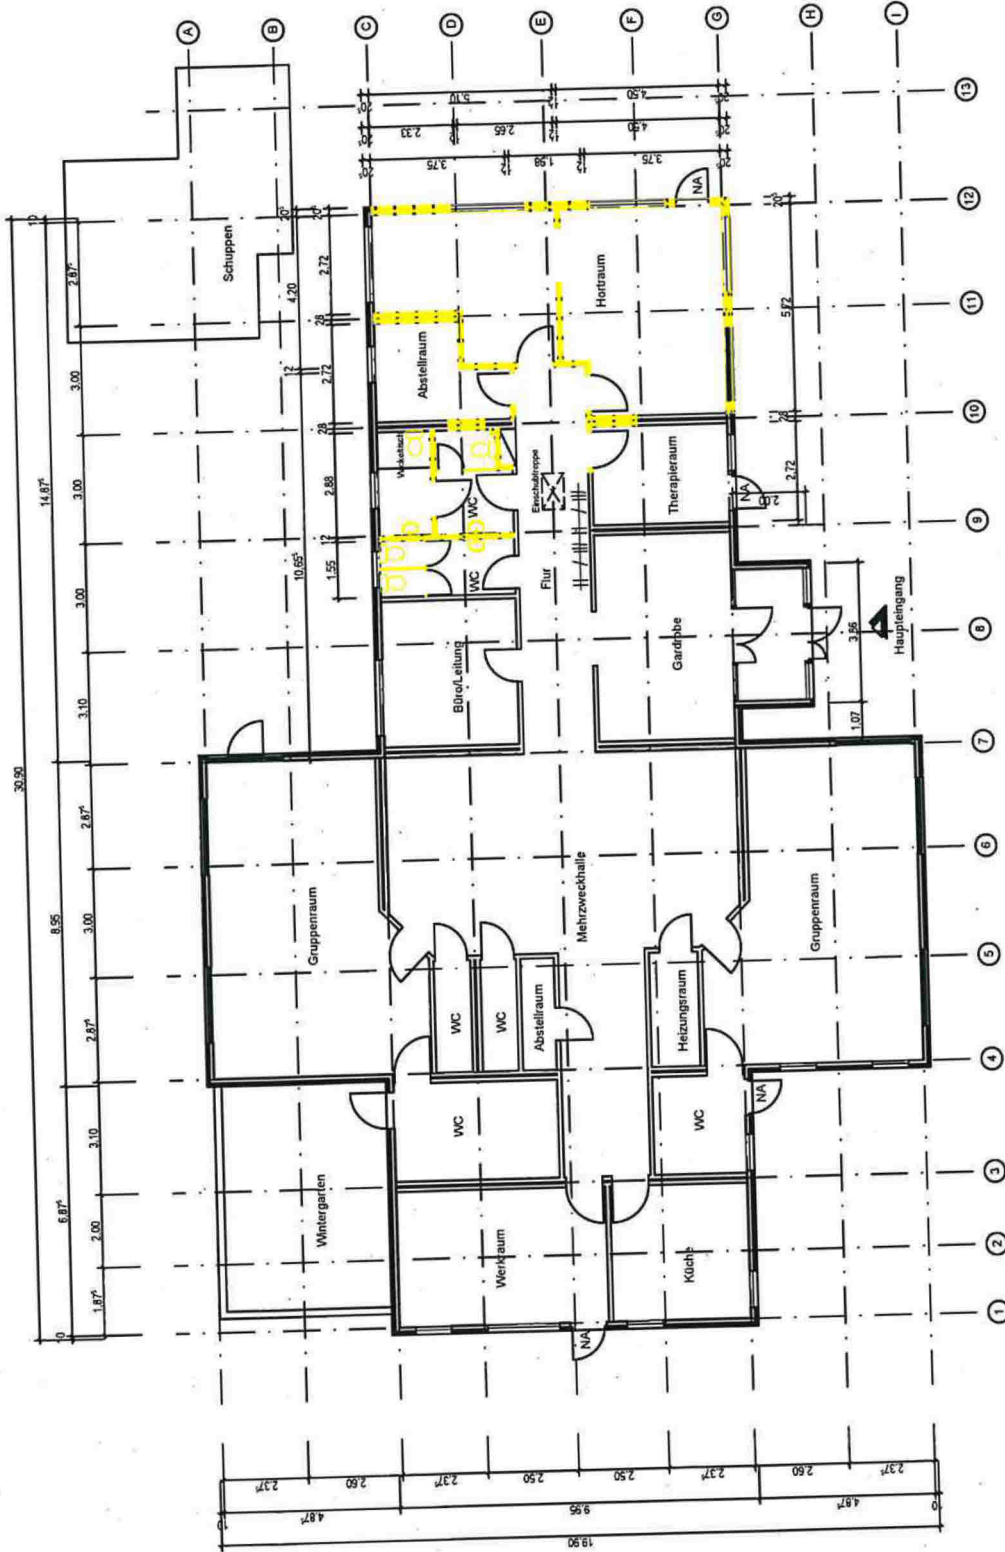

Anlage 2

Abbruch
 Bestand

Masse sind eigenverantwortlich vor Ort zu prüfen!

Karsten Wulff Architekt	
Bauvorhaben: Erweiterung des Integrationskindergartens Regenbogenkinder e.V.	
Bauherr: Regenbogenkinder e.V. Integrationskindergarten Harkshömer Weg 14, 22844 Norderstedt	
Bauort: Harkshömer Weg 14 22844 Norderstedt	
Gemeinde: Harksheide	Flurstück: 62/62
Planinhalt: Erdgeschoss -Bestand mit Abbruch-	Maßstab: 1:200
Entwurfsverfasser: Dipl.-Ing. Architekt Karsten Wulff 24568 Oersdorf info@architekturwulff.de	
Datum: 02.03.2020	Blatt-Nr.: MW VA 02

- Erweiterung
- neuer Gruppen- und Nebenraum
- neuer Therapieraum
- Umbau Nassbereich
- neuer Flurbereich
- Abstellraum für Rollstuhl/Kiwa
- Bestand

Maße sind eigenverantwortlich vor Ort zu prüfen!

Kersten Wulf Architekt	
Bauvorhaben: Erweiterung des Integrationskindergartens Regenbogenkinder e.V.	
Bauherr: Regenbogenkinder e.V. Integrationskindergarten Harkshömer Weg 14, 22844 Norderstedt	
Bauort: Harkshömer Weg 14 22844 Norderstedt	
Gemeinde: Harksheide	Flurstück: 62/52
Planinhalt: Erdgeschoss mit Erweiterung	Maßstab: 1:200
Entwurfsverfasser: Kersten Wulf Architekt Kersten Wulf Brookstr. 9 24568 Oerndorf info@architekturwulf.de	
Datum: 18.09.2020	Gezeichnet: MW
Blatt-Nr.: VA AND_03	Index: VA AND_03

- Erweiterung
- neuer Gruppen- und Nebenraum
- neuer Therapieraum
- Umbau Nassbereich
- neuer Flurbereich
- Abstellraum für Rollstuhl/Kiwa
- Bestand

Masse sind eigenverantwortlich vor Ort zu prüfen!

Karsten Wulff
Architekt

Gemeinde: Flur: 3
Harksheide 62/52

Planinhalt: Erdgeschossausschnitt
Erweiterung
Flurstück: 62/52
Maßstab: 1:100

Entwurfsverfasser:
Dipl.-Ing. Architekt
Karsten Wulff
Brookstr. 9
24568 Oersdorf
info@architekturwulff.de