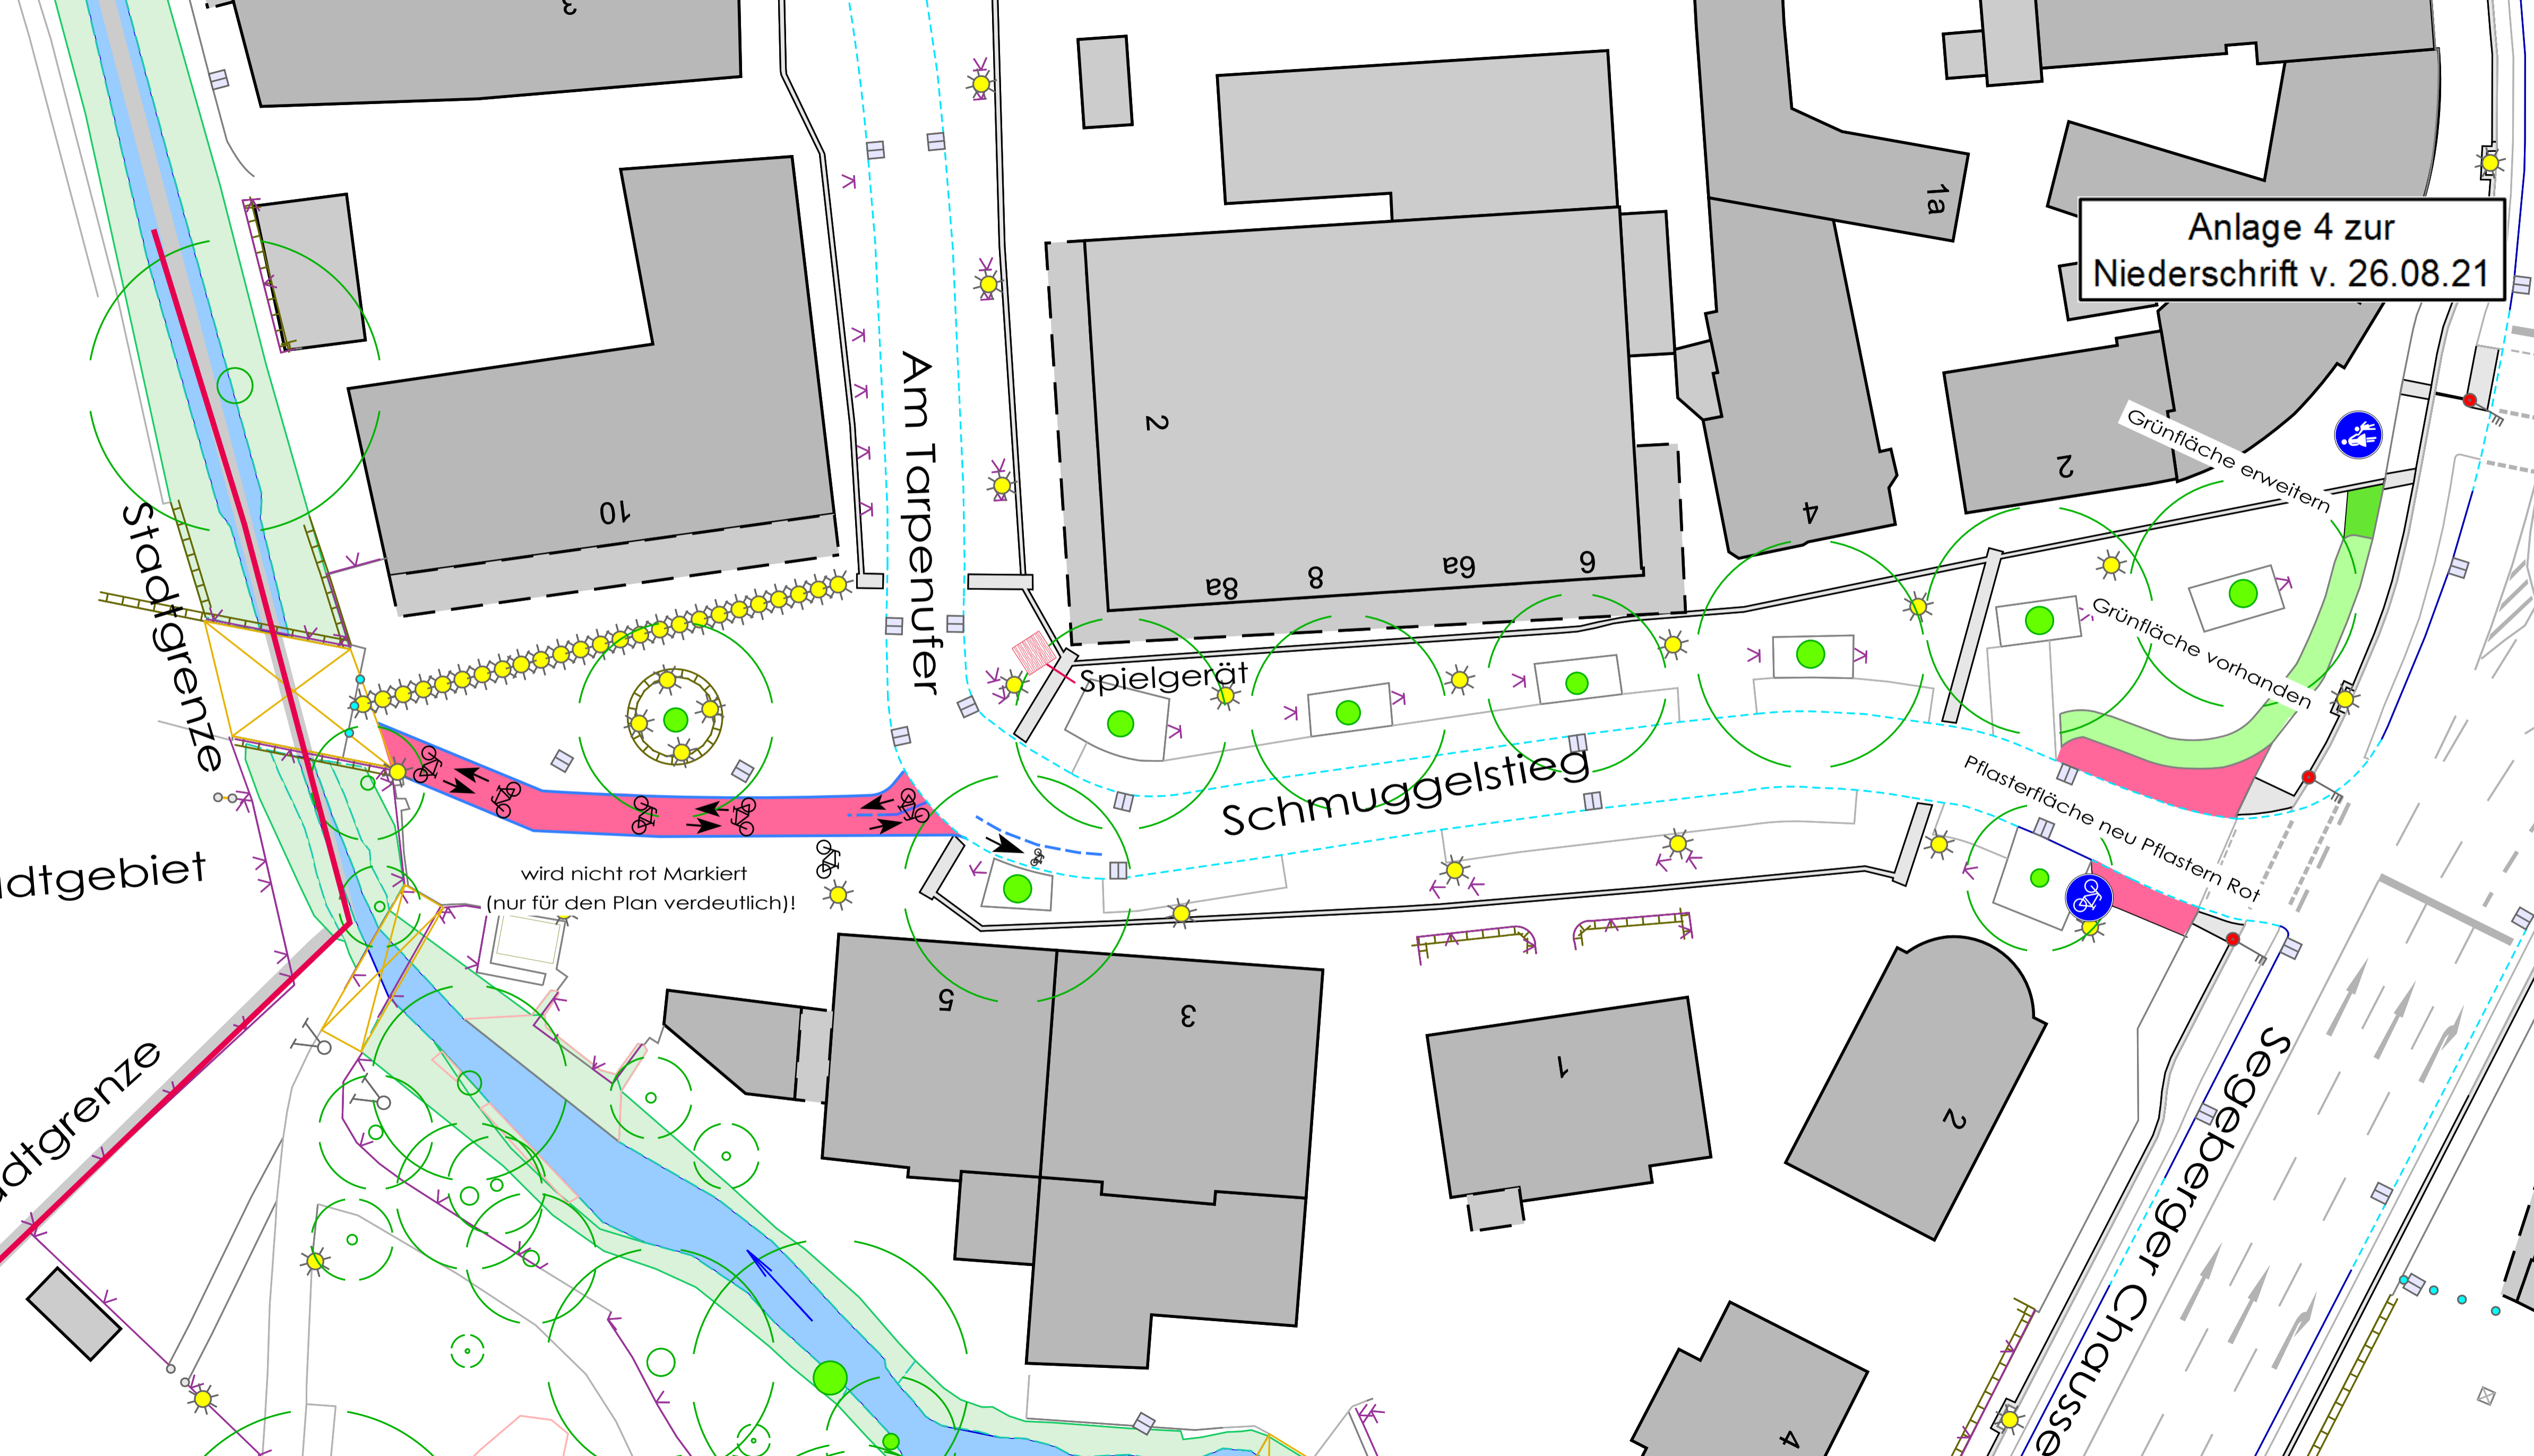

Anlage 4 zur
Niederschrift v. 26.08.21

Am Tarpenufer

Schmuggelstiege

Grünfläche erweitern

Grünfläche vorhanden

Pflasterfläche neu Pflastern Rot

Segeberger Chaussee

Spielgerät

wird nicht rot Markiert
(nur für den Plan verdeutlich)!

Stadtgrenze

Stadtgebiet

Stadtgrenze

10

2

1a

2