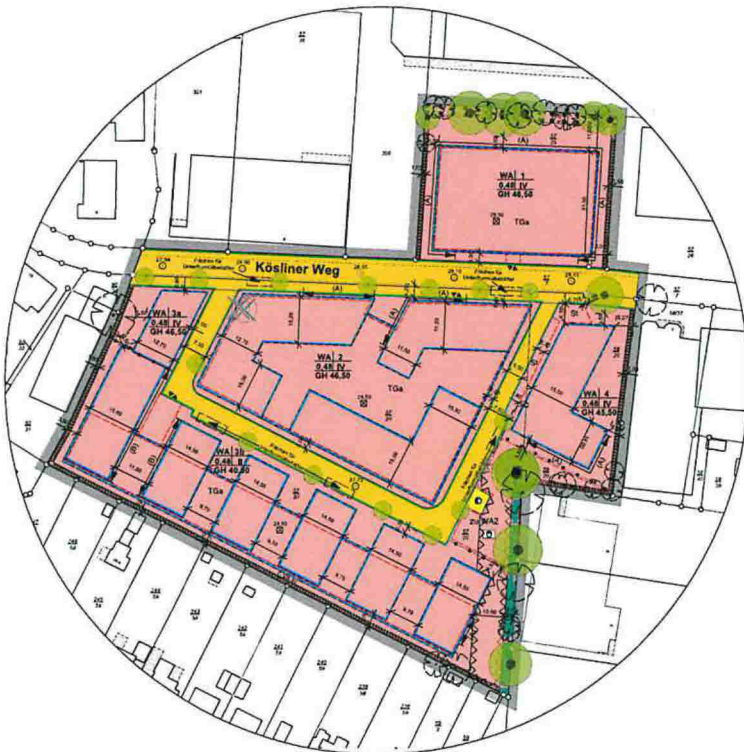

# Anlage zur Niederschrift

vom 16.09.2021

TOP 7

## Kösliner Weg

Norderstedt | Bebauungsplan Nr.341

INSTONE  
REAL  
ESTATE

PGH  
GRUPPE

SF. Schenk  
Fleischhaker

Präsentation am 16.09.2021

INSTONE  
REAL  
ESTATE

PGH  
GRUPPE

## Kösliner Weg

Norderstedt | Bebauungsplan Nr.341

Lageplan

Lageplan | Farben

PGH WA1 Fassadenausschnitte

PGH WA1 Fotos

Punktraster gem. Empfehlung der Schweizerischen Vogelwarte

PGH WA1 Fotos