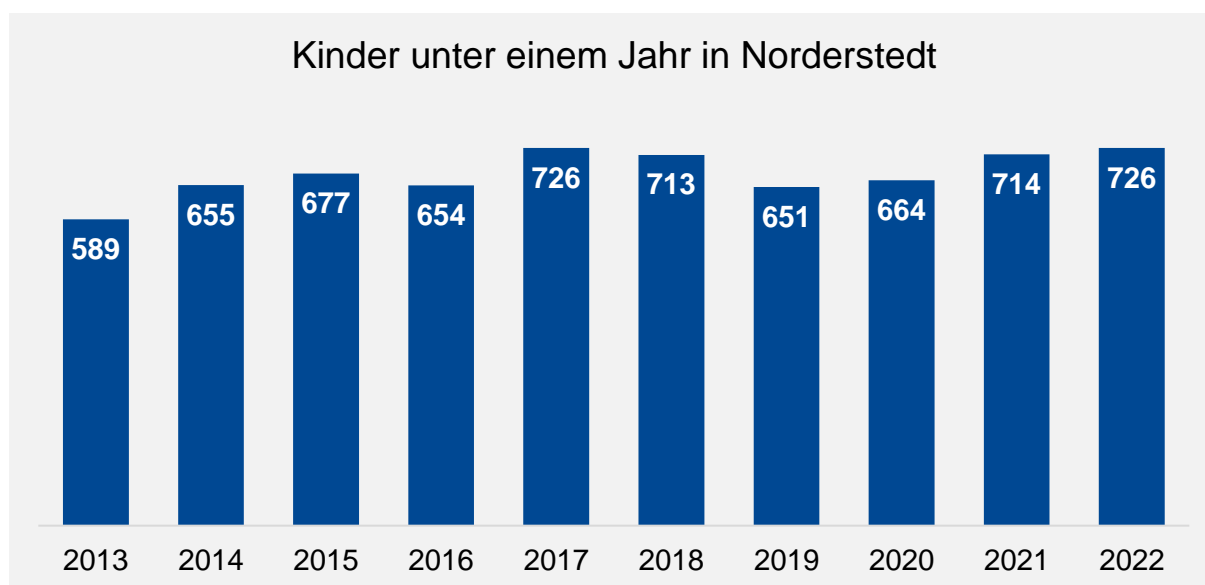

Der Abgleich mit der Realität aus den Daten des Einwohnermeldeamtes der Stadt Norderstedt zeigt, dass im Jahr 2020 744 Geburten erfasst worden sind.<sup>6</sup> Für das Jahr 2021 wurden in der Stadt Norderstedt 792 Geburten registriert, für 2022 jedoch nur 719.<sup>7</sup> Damit liegen die tatsächlichen Zahlen für 2020 und 2021 höher als im Bevölkerungsentwicklungsberichts angenommen. Für 2022 liegen die Daten jedoch genau im vorhergesagten Bereich.

Zum Stichtag 30.06. der Jahre 2013 bis 2022 gab es in Norderstedt folgende gemeldete Kinder unter einem Jahr (s. Abbildung 3).<sup>8</sup>

Abbildung 3: Anzahl Kinder unter einem Jahr in Norderstedt nach Jahren (Stichtag 30.06.)

Quelle: Melderegister Stadt Norderstedt (2013-2022)

Mit 726 gemeldeten Kindern unter einem Jahr im Jahr 2022 ist die Anzahl im Vergleich zu den drei vorherigen Jahren gestiegen und hat das Niveau von 2017 erreicht.

---

<sup>6</sup> Vgl. Einwohnermeldeamt Stadt Norderstedt (2021)

<sup>7</sup> Vgl. Einwohnermeldeamt Stadt Norderstedt (2022), (2023)

<sup>8</sup> Diese Daten werden zum Stichtag 30.06. ausgewertet und enthalten Zu- und Wegzüge. Deshalb sind sie nicht deckungsgleich zur Anzahl der Geburten, die für den Auswertungszeitraum 01.01.-31.12. angegeben werden.