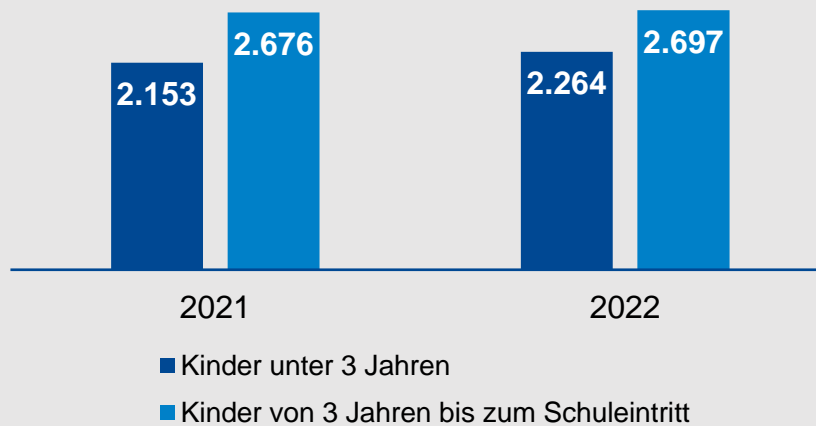

Anzahl der Kinder

Die Anzahl der Kinder ist im Vergleich zum Vorjahr in beiden Altersgruppen gestiegen.

Betreuungsquoten

Kinder unter drei Jahren		Kinder von drei Jahren bis zum Schuleintritt	
2021	2022	2021	2022
42 %	42,5 %	87,6 %	90,6 %

Trotz gestiegener Kinderzahlen konnte die Betreuungsquote in beiden Altersgruppen im Vergleich zum Vorjahr gesteigert werden.

Ausblick

Der Ausbau weiterer Plätze ist bereits in Planung (105 Plätze für Kinder unter drei Jahren, 170 Plätze für Kinder über drei Jahren).

Die größte Herausforderung beim weiteren Ausbau ist der bestehende und sich verschärfende **Personalmangel** in allen pädagogischen Bereichen.