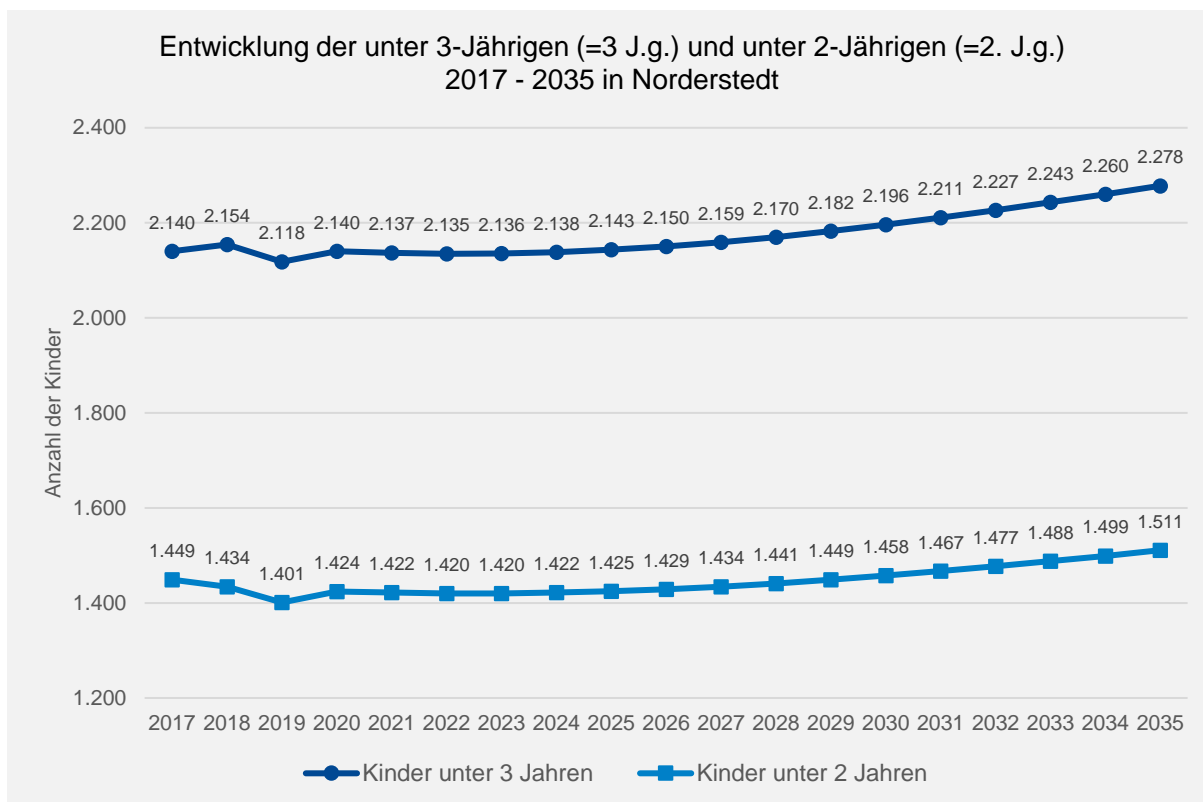

Tabelle 1: Entwicklung der Bevölkerung in Norderstedt bis 2035

\* Geburten minus Sterbefälle

Quelle: Statistisches Amt für Hamburg und Schleswig-Holstein (2019), Variante 1,5

<sup>5</sup> vgl. Statistisches Amt für Hamburg und Schleswig-Holstein (2019): Bevölkerungsentwicklung in der Stadt Norderstedt bis 2035