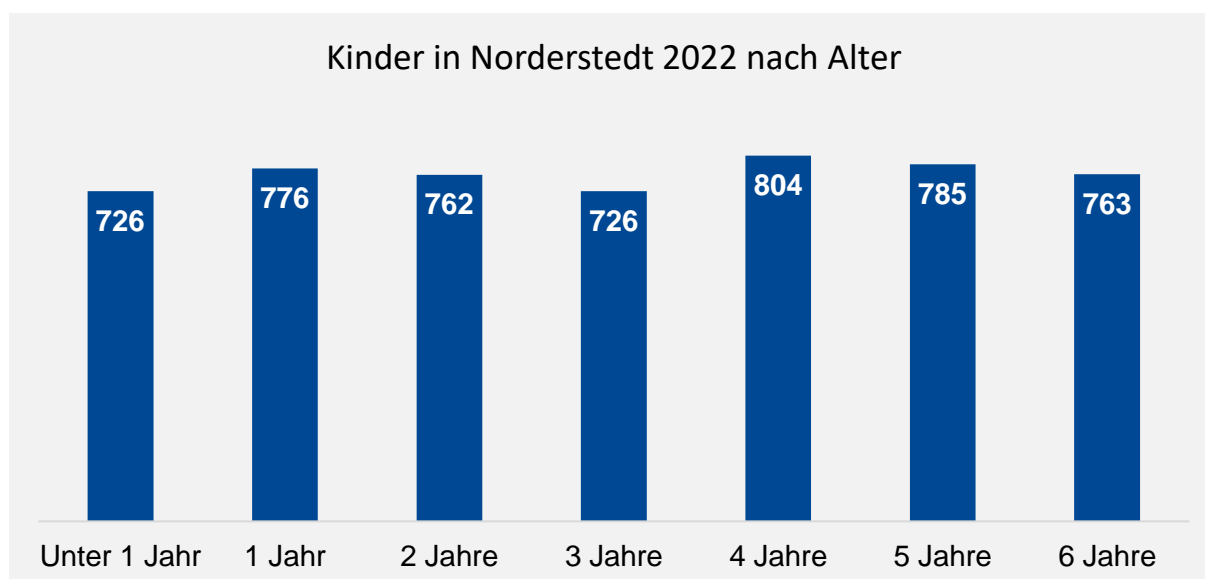

Quelle: Melderegister Stadt Norderstedt (2013-2022)

Mit 726 gemeldeten Kindern unter einem Jahr im Jahr 2022 ist die Anzahl im Vergleich zu den drei vorherigen Jahren gestiegen und hat das Niveau von 2017 erreicht.

---

<sup>6</sup> Vgl. Einwohnermeldeamt Stadt Norderstedt (2021)

<sup>7</sup> Vgl. Einwohnermeldeamt Stadt Norderstedt (2022), (2023)

<sup>8</sup> Diese Daten werden zum Stichtag 30.06. ausgewertet und enthalten Zu- und Wegzüge. Deshalb sind sie nicht deckungsgleich zur Anzahl der Geburten, die für den Auswertungszeitraum 01.01.-31.12. angegeben werden.

Abbildung 4: Anzahl der Kinder in Norderstedt zum Stichtag 30.06.2022 nach Alter

Quelle: Melderegister Stadt Norderstedt (2022)

Tendenziell bedeutet es, dass in den nächsten drei Jahren der Bedarf an Plätzen im Ü-3 Bereich durch Geburten eher geringer ausfallen wird als in den drei Jahren zuvor. Im Vergleich zum Vorjahr ist die Anzahl der Kinder unter drei Jahren gestiegen. Das lässt sich vor allem durch Zuzüge erklären.

	2020	2021
Zuzüge	4.278	5.138
Wegzüge	4.217	4.093
Tatsächlicher Wanderungssaldo <sup>9</sup>	+ 61	+ 1.045
Prognose Saldo aus dem Bevölkerungsentwicklungsbericht	+ 594	+ 606

Tabelle 2: Wanderungsbewegungen von und nach Norderstedt 2020 und 2021