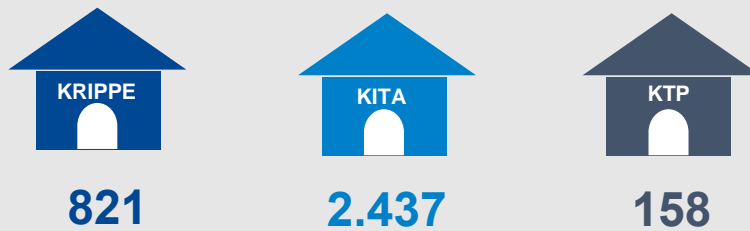

## Abbildungsverzeichnis

Abbildung 1: Entwicklungen der Kinder unter drei Jahren und unter zwei Jahren 2017-2035 .....	9
Abbildung 2: Entwicklung der Elementarkinder (3 Jahre bis Schuleintritt) 2017-2035	9
Abbildung 3: Anzahl Kinder unter einem Jahr in Norderstedt nach Jahren (Stichtag 30.06.) .....	10
Abbildung 4: Anzahl der Kinder in Norderstedt zum Stichtag 30.06.2022 nach Alter	11

## Tabellenverzeichnis

Tabelle 1: Entwicklung der Bevölkerung in Norderstedt bis 2035 .....	8
Tabelle 2: Wanderungsbewegungen von und nach Norderstedt 2020 und 2021 .....	11
Tabelle 3: Kitas in Norderstedt nach Trägern .....	13
Tabelle 4: Öffnungszeiten.....	13
Tabelle 5: Versorgung mit Plätzen in der Kindertagesbetreuung 2021 und 2022 in Norderstedt.....	14
Tabelle 6: Versorgungsquoten Kindertagesbetreuung 2022 nach Altersgruppen in Friedrichsgabe.....	15
Tabelle 7: Versorgungsquoten Kindertagesbetreuung 2022 nach Altersgruppen in Mitte – Harksheide.....	15
Tabelle 8: Versorgungsquoten Kindertagesbetreuung 2022 nach Altersgruppen in Garstedt.....	15
Tabelle 9: Versorgungsquoten Kindertagesbetreuung 2022 nach Altersgruppen in Glashütte .....	15
Tabelle 10: Anzahl Kinder und Plätze an Norderstedter Grundschulen 2022/2023..	16
Tabelle 11: Veränderungen und Planungen in den Kitas in Norderstedt 2023/24 ....	16
Tabelle 12: Übersicht der Gruppenarten und -größen .....	18
Tabelle 13: Plätze in Krippengruppen 2023 in Norderstedt .....	21
Tabelle 14: Plätze in altersgemischten Gruppen 2023 in Norderstedt .....	22
Tabelle 15: Plätze in Kindergarten- und Hortgruppen 2023 in Norderstedt .....	27
Tabelle 16: Plätze in Erweiterungs-/ Randzeitengruppen 2023 in Norderstedt.....	31

### Anzahl der Plätze

Es stehen 821 Plätze in der Krippe und 2.437 Plätze im Elementarbereich zur Verfügung. 2022 wurden 158 Kinder in der Kindertagespflege betreut. Das sind 167 Plätze und betreute Kinder mehr als im Vorjahr.