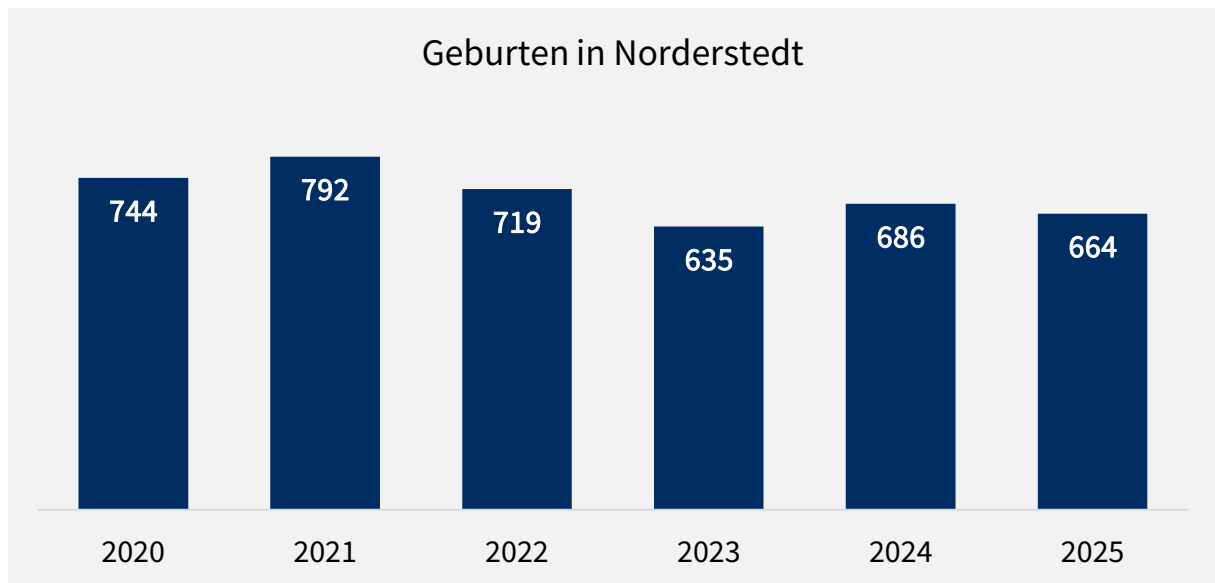

3. Bevölkerungsentwicklung und aktuelle Situation in der Kindertagesbetreuung in Norderstedt

3.1 Demografische Entwicklung

Norderstedt ist durch die direkte Nachbarschaft zu Hamburg eine wachsende Stadt. Seit der Gründung 1970 ist die Einwohnerzahl von rund 56.000 auf 85.547 im Jahr 2025 gestiegen (Stand 31.12.2025). Das entspricht einer Steigerung von mehr als 53 Prozent in 55 Jahren.

Das Wachstum wird aktuell jedoch nicht durch die Geburten bestimmt. Die Daten des Einwohnermeldeamtes der Stadt Norderstedt zeigen, dass die Geburten im Durchschnitt seit 2020 sinken. Im Jahr 2025 wurden 664 Geburten gemeldet und damit weniger als im Vorjahr (s. Abbildung 1).²

² Vgl. Einwohnermeldeamt Stadt Norderstedt (2020-2026).

Abbildung 1: Anzahl der Geburten in Norderstedt nach Jahren

Quelle: Melderegister Stadt Norderstedt (2020-2026)

Die sinkenden Geburtenzahlen in Norderstedt folgen einem bundesweiten Trend: Von Januar bis November 2025 wurden nach vorläufigen Angaben in Deutschland 4,3 % weniger Geburten als im gleichen Zeitraum des Jahres 2024 verzeichnet.³ Es bleibt zu beobachten, wie sich die Anzahl der Geburten und folglich die Nachfrage nach Plätzen in der Kindertagesbetreuung in den nächsten Jahren entwickelt.

Zum Stichtag 30.06. der Jahre 2015 bis 2025 lebten in Norderstedt folgende gemeldete Kinder unter einem Jahr (s. Abbildung 2).⁴

³ Statistisches Bundesamt (2025): Geburten von Januar bis November 2025 weiterhin auf niedrigem Niveau. Abrufbar unter: <https://www.destatis.de/DE/Themen/Gesellschaft-Umwelt/Bevoelkerung/Geburten/geburten-aktuell.html> (zuletzt abgerufen am 12.03.2026)