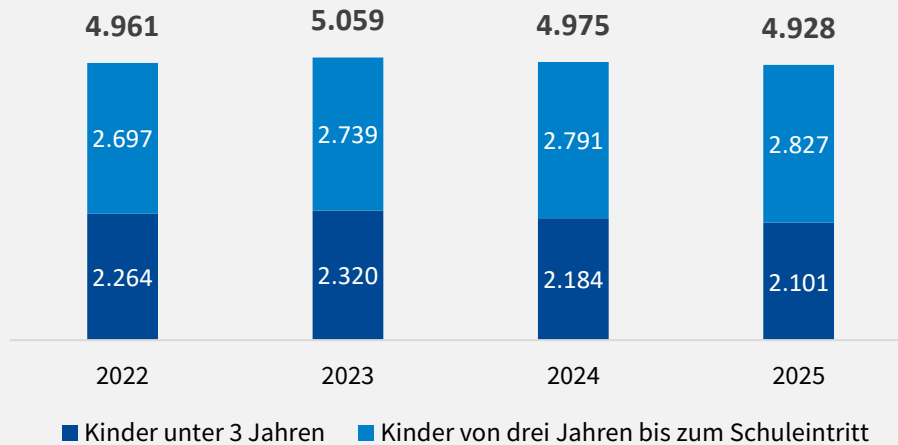

Anzahl der Kinder in Norderstedt

Die Anzahl der Kinder ist im Vergleich zum Vorjahr in der jüngeren Altersgruppe deutlich gesunken, in der älteren Altersgruppe leicht gestiegen.