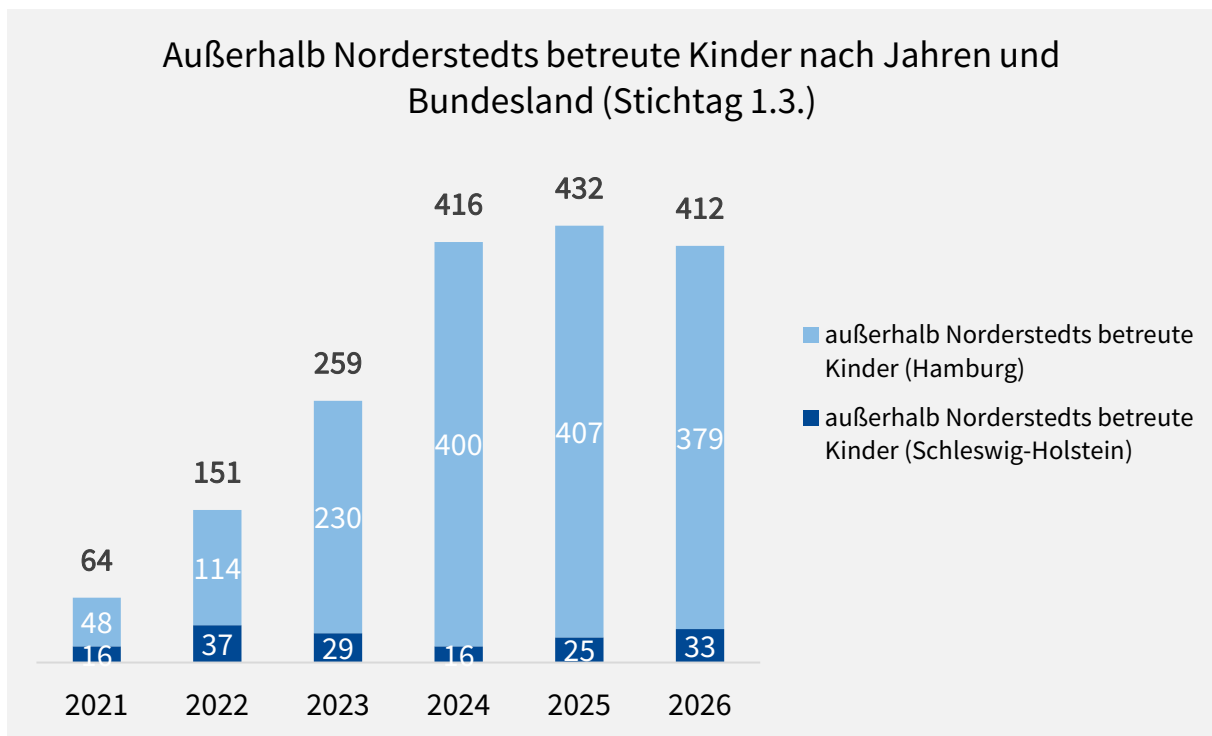

Tabelle 4: In Norderstedt und auswärtig betreute Kinder

Quelle: Kita-Datenbank (Abfrage 01.03.2026)

Unter Berücksichtigung der außerhalb Norderstedts betreuten Kinder ergibt sich für die Norderstedter Unter-Dreijährigen eine Betreuungsquote von 42,5 Prozent und für die Norderstedter Kinder ab drei Jahren bis zum Schuleintritt rechnerisch eine Betreuungsquote von 100 Prozent. Es ist davon auszugehen, dass die meisten Norderstedter Kinder vor Schuleintritt ein Angebot der Kindertagesbetreuung besuchen. Die Anzahl der Kinder in der Altersgruppe ist jedoch ein Schätzwert – hier wurde die Hälfte der Sechsjährigen als Grundlage angenommen. Durch eine unregelmäßige Geburtenverteilung über das Jahr und Rückstellungen⁹ fällt diese Zahl vermutlich höher und damit die Quote niedriger aus.

⁹ Kinder, die aufgrund von Entwicklungsverzögerungen oder anderen Gründen nicht mit sechs Jahren eingeschult werden, werden zurückgestellt und benötigen ein Jahr länger einen Kita-Platz.

Auffällig ist die hohe Zahl der Kinder, die außerhalb Norderstedts betreut werden: 2026 wurden 13 Prozent der Unter-Dreijährigen und 11 Prozent der Über-Dreijährigen auswärtig, v.a. in Hamburg, betreut. Die Abbildung 5 stellt die Entwicklung der auswärtig betreuten Kinder dar.