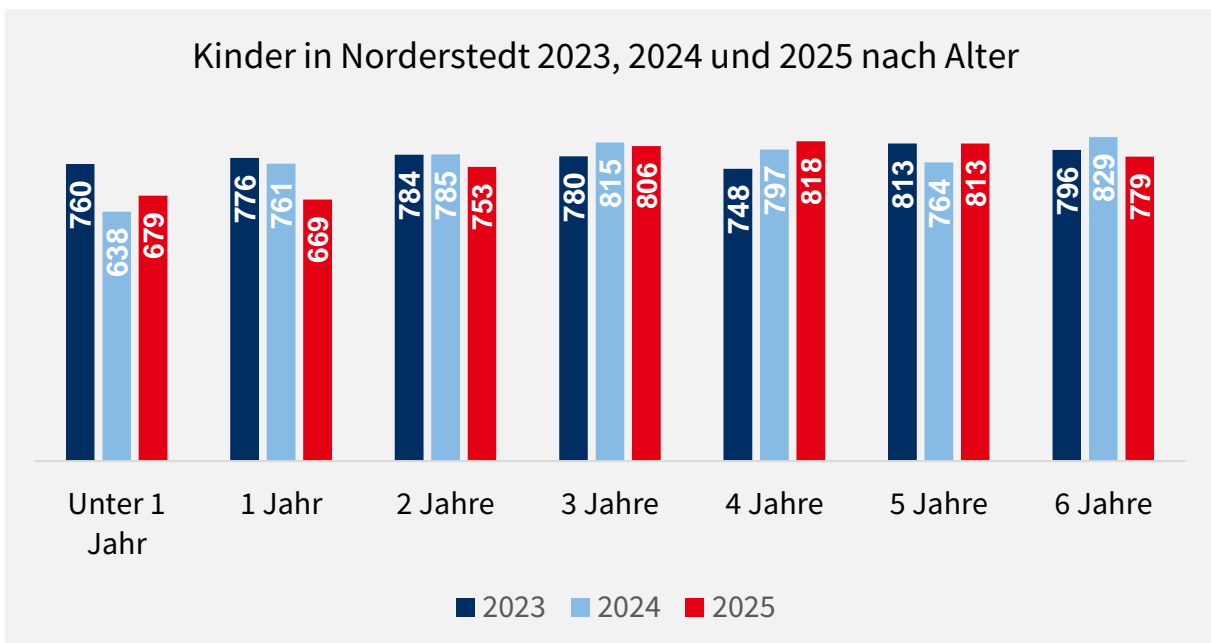

Abbildung 2: Anzahl Kinder unter einem Jahr in Norderstedt nach Jahren (Stichtag 30.06.)

Quelle: Melderegister Stadt Norderstedt (2015-2025)

Mit 679 gemeldeten Kindern unter einem Jahr im Jahr 2025 hat sich die Anzahl im Vergleich zum Vorjahr stabilisiert, liegt jedoch weiter unter dem Niveau der Jahre 2021 bis 2023.

Der Blick auf die Entwicklung der Kinder in der für Kindertagesbetreuung relevanten Altersgruppe (bis zum Schuleintritt)⁵ zeigt im Vergleich zum Vorjahr einen Rückgang um insgesamt 72 Kinder (s. Abbildung 3).

Abbildung 3: Anzahl der Kinder in Norderstedt zum Stichtag 30.06.2023 bzw. 2024 und 2025 nach Alter

Quelle: Melderegister Stadt Norderstedt (2023-2025)

⁵ Die Anzahl der 6-jährigen Kinder fließt zur Hälfte in diese Zahl ein, da einige 6-jährige Kinder bereits die Schule besuchen.