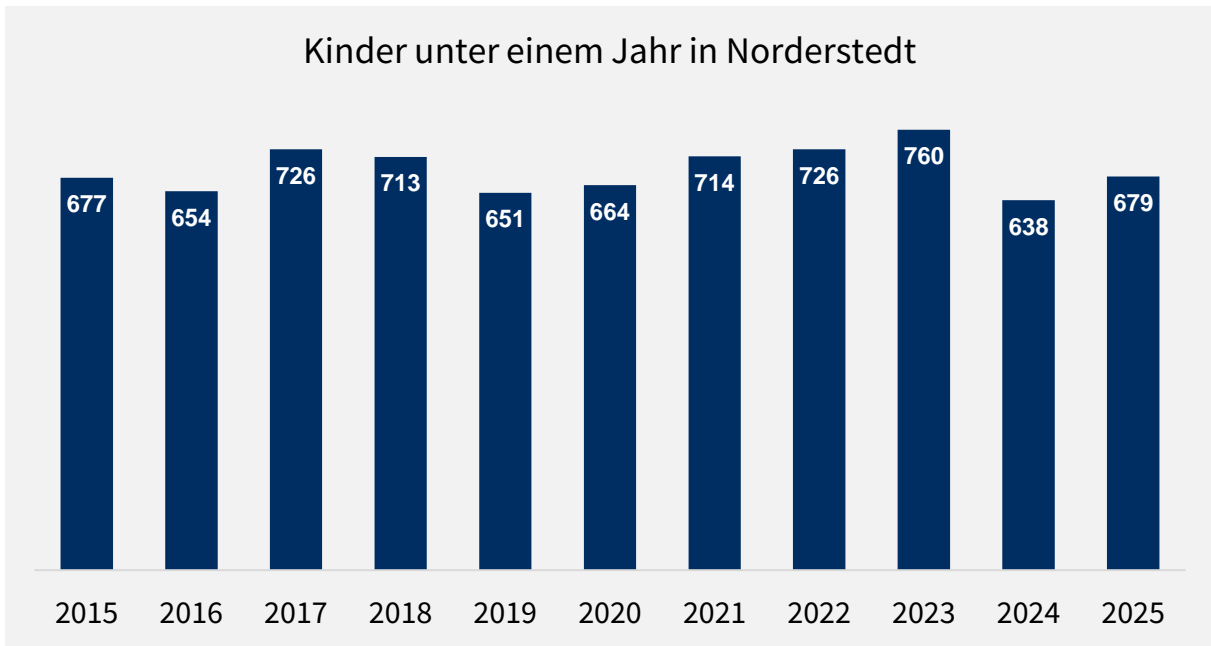

² Vgl. Einwohnermeldeamt Stadt Norderstedt (2020-2026).

Abbildung 1: Anzahl der Geburten in Norderstedt nach Jahren

Quelle: Melderegister Stadt Norderstedt (2020-2026)

Die sinkenden Geburtenzahlen in Norderstedt folgen einem bundesweiten Trend: Von Januar bis November 2025 wurden nach vorläufigen Angaben in Deutschland 4,3 % weniger Geburten als im gleichen Zeitraum des Jahres 2024 verzeichnet.³ Es bleibt zu beobachten, wie sich die Anzahl der Geburten und folglich die Nachfrage nach Plätzen in der Kindertagesbetreuung in den nächsten Jahren entwickelt.

Zum Stichtag 30.06. der Jahre 2015 bis 2025 lebten in Norderstedt folgende gemeldete Kinder unter einem Jahr (s. Abbildung 2).⁴

³ Statistisches Bundesamt (2025): Geburten von Januar bis November 2025 weiterhin auf niedrigem Niveau. Abrufbar unter: <https://www.destatis.de/DE/Themen/Gesellschaft-Umwelt/Bevoelkerung/Geburten/geburten-aktuell.html> (zuletzt abgerufen am 12.03.2026)

⁴ Diese Daten werden zum Stichtag 30.06. ausgewertet und enthalten Zu- und Wegzüge sowie Nachmeldungen. Deshalb sind sie nicht deckungsgleich zur Anzahl der Geburten, die für den Auswertungszeitraum 01.01.-31.12. angegeben werden.

Abbildung 2: Anzahl Kinder unter einem Jahr in Norderstedt nach Jahren (Stichtag 30.06.)

Quelle: Melderegister Stadt Norderstedt (2015-2025)

Mit 679 gemeldeten Kindern unter einem Jahr im Jahr 2025 hat sich die Anzahl im Vergleich zum Vorjahr stabilisiert, liegt jedoch weiter unter dem Niveau der Jahre 2021 bis 2023.