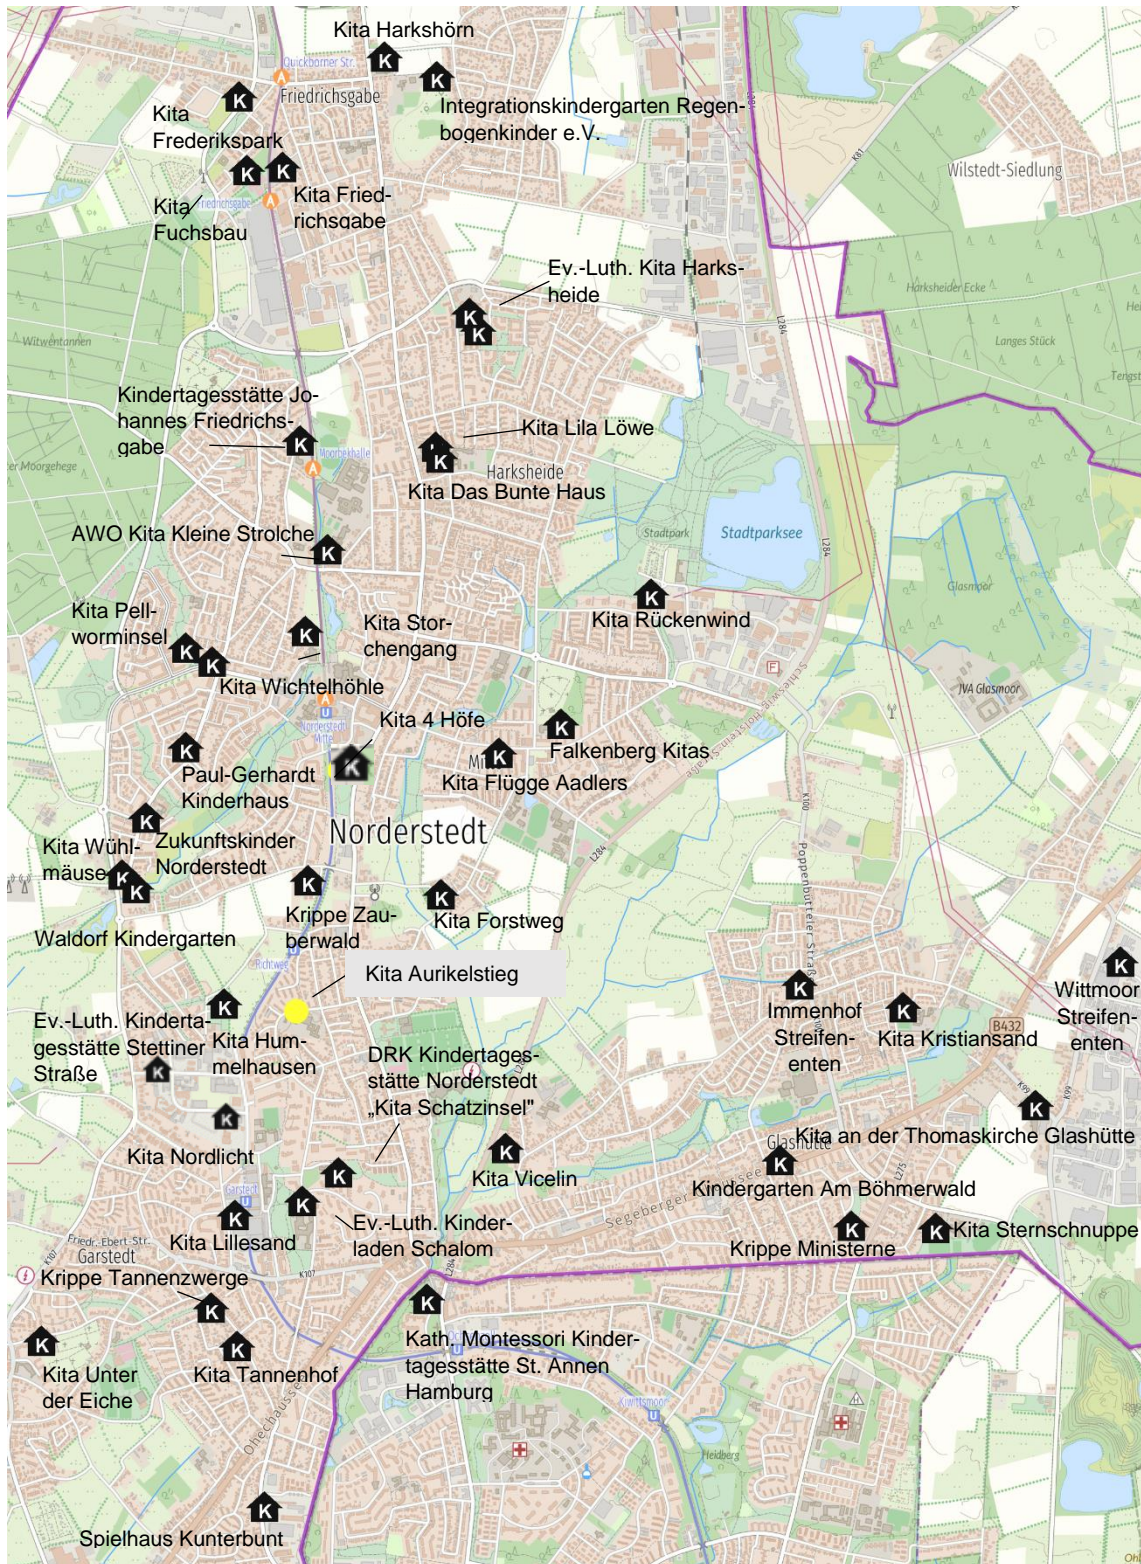

(gelber Punkt = geplante Kita)

Abbildung 4: Karte Kitas in Norderstedt

3.3 Aktuelle Versorgung

3.3.1 Betreuungszeiten

Die Öffnungszeiten der Kitas und Kindertagespflegestellen unterteilen sich seit 2021 in Regelzeiten und Randzeiten. Unter Regelzeiten fallen Öffnungszeiten zwischen 8 und 17 Uhr. Unter Randzeiten fallen die Frühbetreuung (ab 6:30, 7:00 oder 7:30 bis 8:00 Uhr) und die Spätbetreuung von 17:00 bis 17:30 Uhr.

3.3.2 Versorgungslage Kindertagesbetreuung in Norderstedt

Gesamt 2025	0 – 3 Jahre	3 Jahre – Schuleintritt
Anzahl Kinder	2.101	2.827
Anzahl Plätze in Kitas	857	2.519
Anzahl belegte Plätze in der Kindertagespflege in Norderstedt	98	34
Versorgungsgrad mit Plätzen in Norderstedt	45,5 %	90,3 %
Gesamt 2024	0 – 3 Jahre	3 Jahre – Schuleintritt
Anzahl Kinder	2.184	2.791
Anzahl Plätze in Kitas	884	2.439
Anzahl belegte Plätze in der Kindertagespflege	131	12
Entwicklung Anzahl Kinder im Vergleich zwischen den Jahren 2024 und 2025	-83	36

Tabelle 3: Versorgung mit Plätzen in der Kindertagesbetreuung 2024 und 2025 in Norderstedt

Quellen: Melderegister Stadt Norderstedt (2024, 2025), Stichtag Alterserhebung jeweils 30.06.; Kita-Datenbank (Abfrage 01.03.2026)

Im Vergleich zum Vorjahr gibt es in Norderstedt 2026:

- 27 Plätze weniger im Krippenbereich,
- 80 Plätze mehr im Elementarbereich und
- 11 betreute Kinder weniger in der Kindertagespflege.

Insgesamt standen 42 Plätze mehr zur Verfügung als im Vorjahr. Einige Träger haben ihre Krippengruppen zugunsten altersgemischter Gruppen umgewandelt. Außerdem wurden zwei weitere Gruppen in der Kita 4 Höfe eröffnet, somit stehen in Summe mehr Elementarplätze als im Vorjahr zur Verfügung. Außerdem haben Träger für einige Gruppen eine Platzzahlreduzierung beantragt. Eine Platzzahlreduzierung kann durch zusätzlichen Betreuungsaufwand der Kinder, dem individuellen Bedarf oder durch die Gruppenzusammensetzung begründet sein. Die Entscheidung über den Antrag erfolgt unter Beteiligung der Eingliederungshilfe.