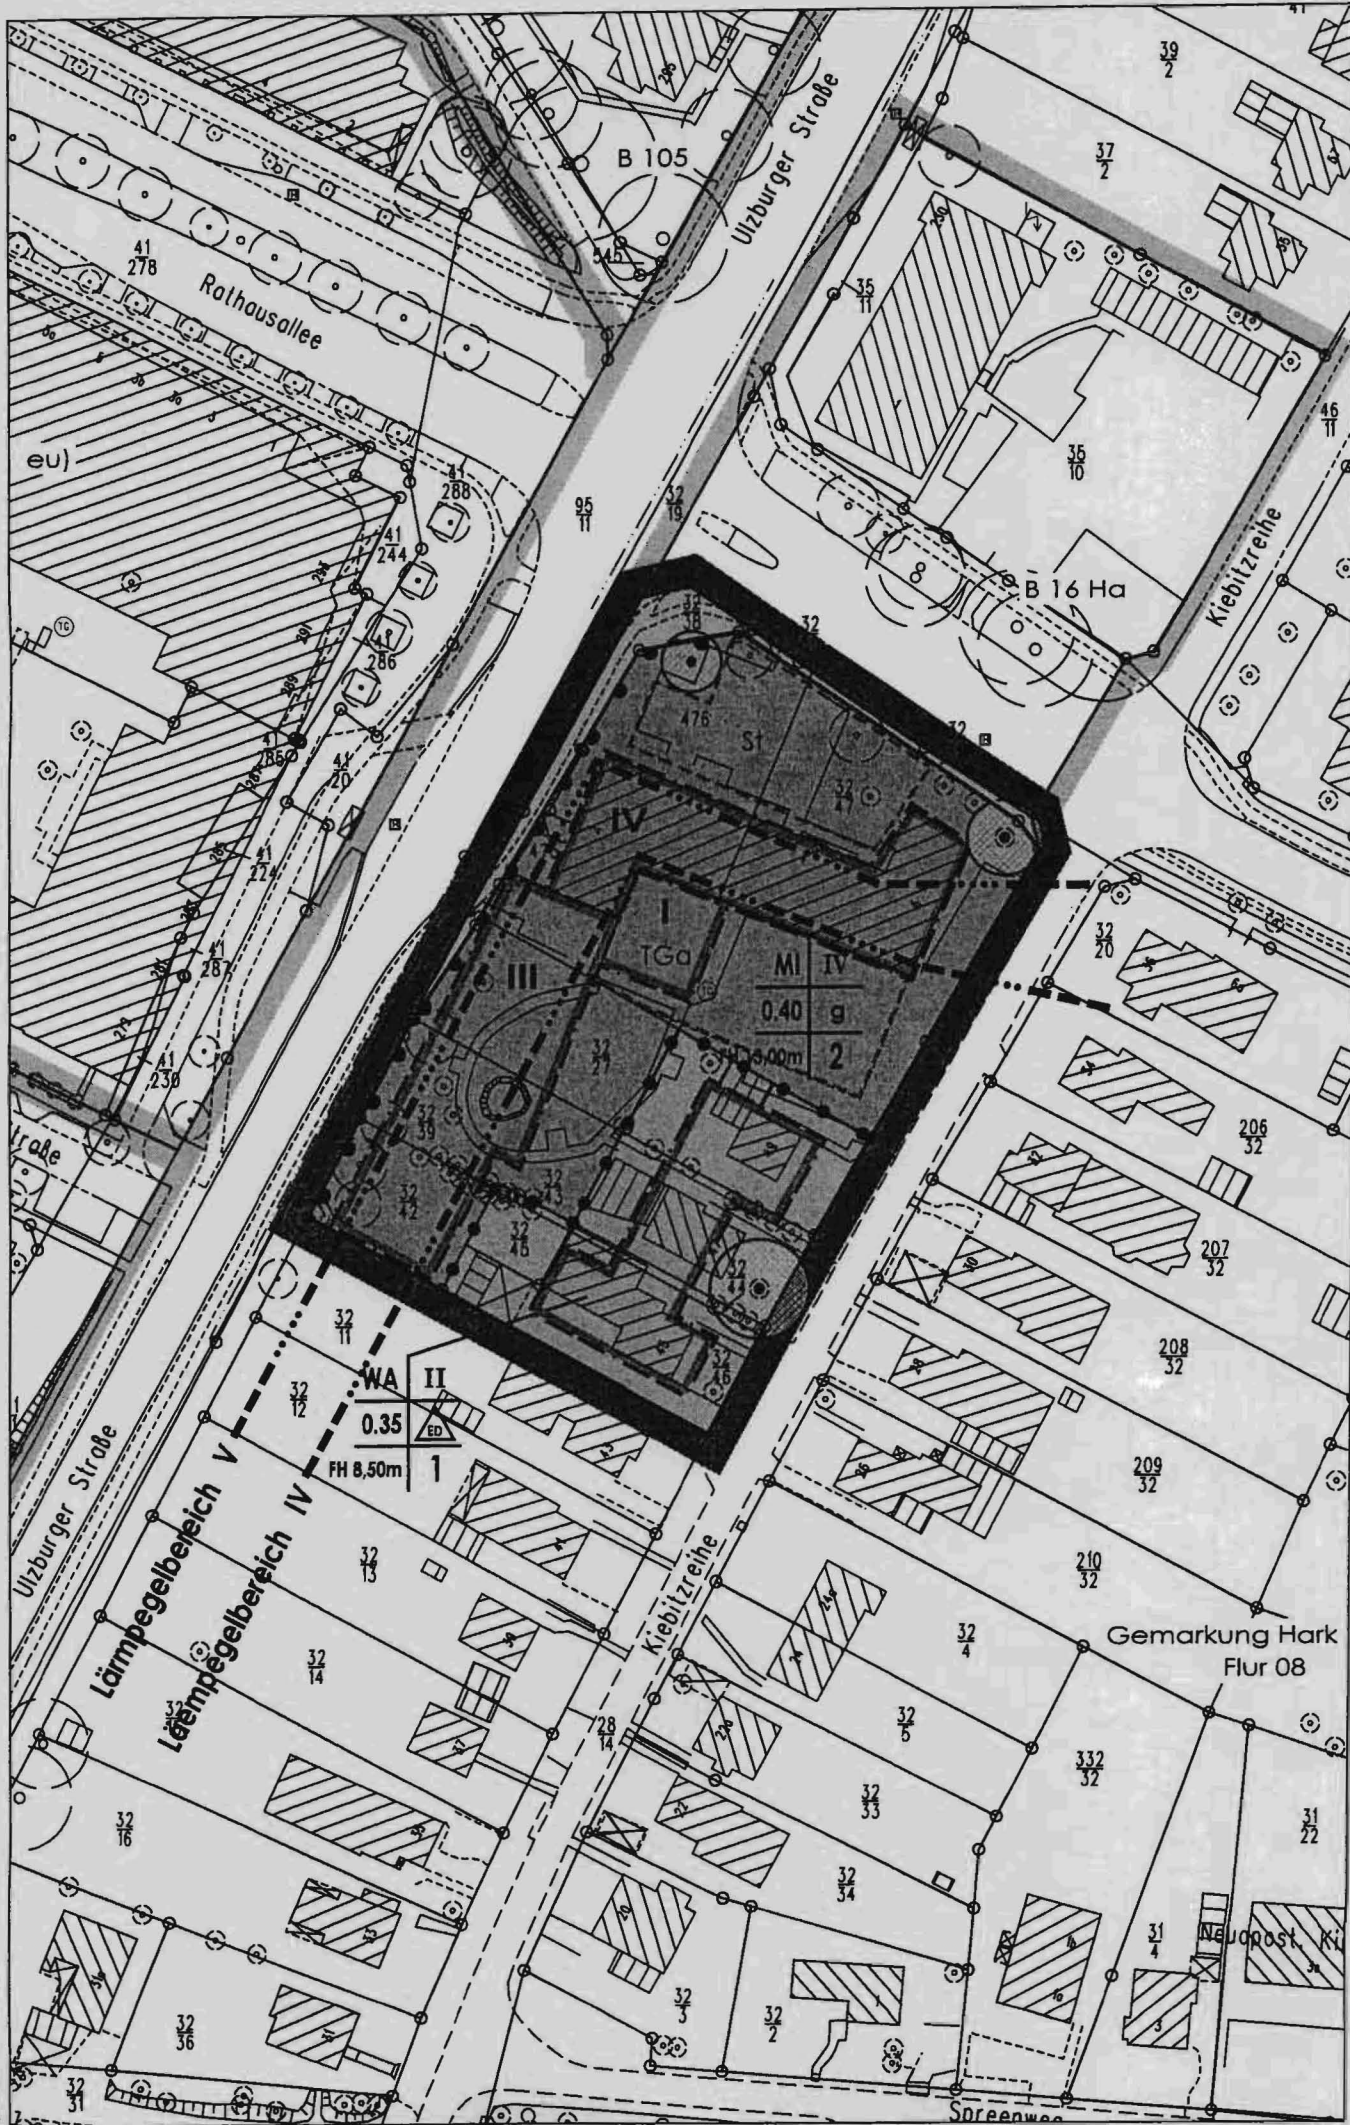

Bebauungsplan Nr. 260 Norderstedt "Haus Hog'n Dor"

Anlage 6: zur Vorlage Nr.: B 10 / 0187 des Stuv am 06.05.2010

Stadtvertretung am 08.06.2010

Betreff: B-Plan 260 "Haus Hog'n Dor"

Hier: Verkleinerung der Planzeichnung