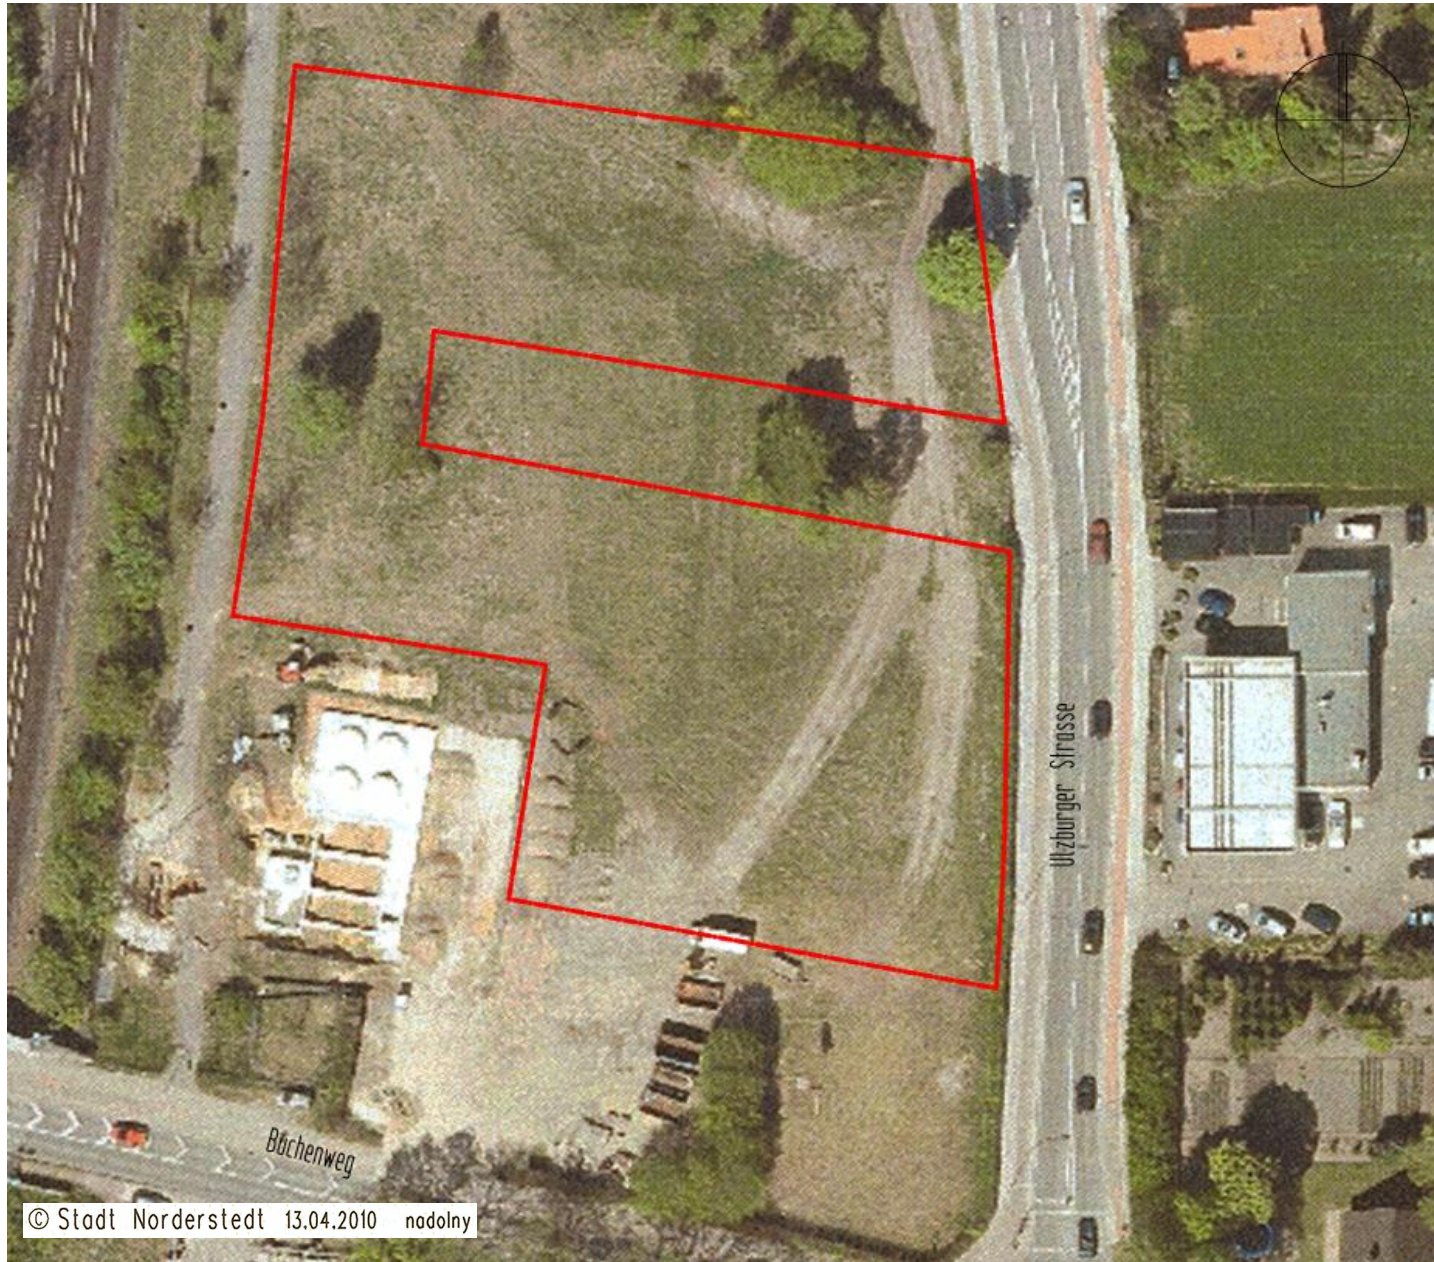

Neubau einer psychiatrischen Tagesklinik
für Erwachsene

Neubau einer Tagesklinik
für Kinder- und Jugendpsychiatrie und
Psychotherapie mit 12 Plätzen

Buchenweg / Ulzburger Strasse in Norderstedt

Luftbild (B)

Lageplan (B)